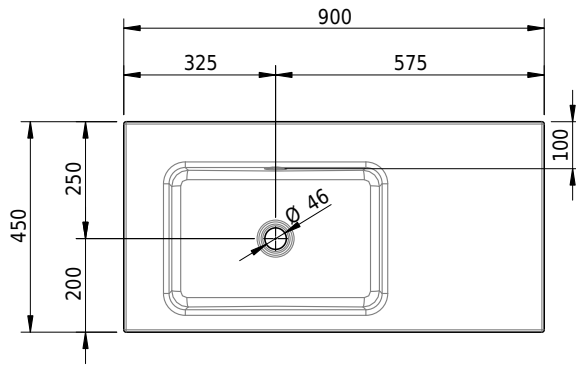

Massskizze

Schmidlin MERO Einlegebecken

90 x 45 x 1 cm

mit Überlauf, inkl. Befestigungszubehör, inkl. Überlaufgarnitur verchromt

Artikel-Nr.: 1997-0001 SGVSB-Nr.: 217470.242

Optionen

- Farbklasse IV +: I,III,VI,V [FA0_ _ _]
- Ohne Überlaufloch [UL0]
- GLASUR PLUS [OV01]
- Löcher für 3-Loch Armatur [WT_ALS01]
- Lochbohrung für Schmidlin Seifenspender [SSP02]
- Runde Lochbohrung nach Mass [WT_ALS02]
- Spezialanfertigung