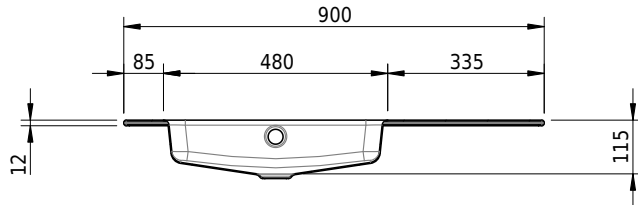

Massskizze

Schmidlin MERO Einlegebecken

90 x 45 x 1 cm

mit Überlauf, inkl. Befestigungszubehör, inkl. Überlaufgarnitur verchromt

Artikel-Nr.: 1997-0001 SGVSB-Nr.: 217470.242

Optionen

- Farbklasse IV +: I,III,VI,V [FA0_ _ _]
- Ohne Überlaufloch [UL0]
- GLASUR PLUS [OV01]
- Löcher für 3-Loch Armatur [WT_ALS01]
- Lochbohrung für Schmidlin Seifenspender [SSP02]
- Runde Lochbohrung nach Mass [WT_ALS02]
- Spezialanfertigung