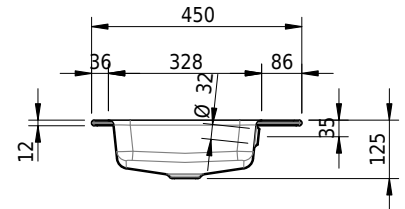

Massskizze

Schmidlin MERO Einlegebecken

90 x 45 x 1 cm

mit Überlauf, inkl. Befestigungszubehör, inkl. Überlaufgarnitur verchromt

Artikel-Nr.: 1997-0001 SGVSB-Nr.: 217470.242

Optionen

- Farbklasse IV +: I,III,VI,V [FA0_ _ _]
- Ohne Überlaufloch [UL0]
- GLASUR PLUS [OV01]
- Löcher für 3-Loch Armatur [WT_ALS01]
- Lochbohrung für Schmidlin Seifenspender [SSP02]
- Runde Lochbohrung nach Mass [WT_ALS02]
- Spezialanfertigung