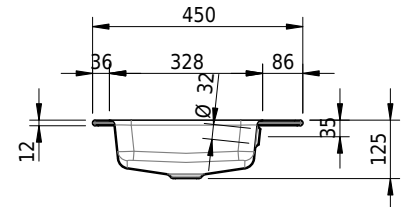

## Massskizze

**Schmidlin MERO Einlegebecken**

90 x 45 x 1 cm

mit Überlauf, inkl. Befestigungszubehör, inkl. Überlaufgarnitur verchromt

Artikel-Nr.: 1997-0001    SGVSB-Nr.: 217470.242

**Optionen**

- Farbklasse IV +: I,III,VI,V [FA0\_ \_ \_]
- Ohne Überlaufloch [UL0]
- GLASUR PLUS [OV01]
- Löcher für 3-Loch Armatur [WT\_ALS01]
- Lochbohrung für Schmidlin Seifenspender [SSP02]
- Runde Lochbohrung nach Mass [WT\_ALS02]
- Spezialanfertigung