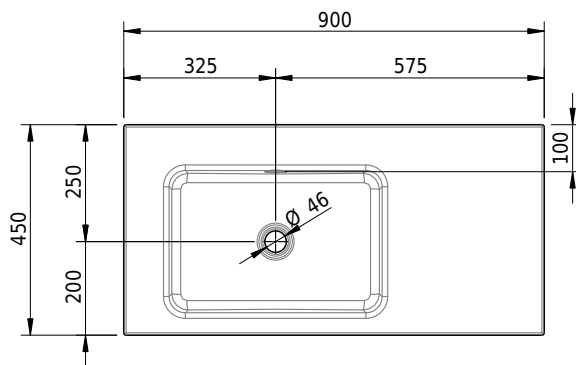

## Massskizze

**Schmidlin MERO Einlegebecken**

90 x 45 x 1 cm

mit Überlauf, inkl. Befestigungszubehör, inkl. Überlaufgarnitur verchromt

Artikel-Nr.: 1997-0001    SGVSB-Nr.: 217470.242

**Optionen**

- Farbklasse IV +: I,III,VI,V [FA0\_ \_ \_]
- Ohne Überlaufloch [UL0]
- GLASUR PLUS [OV01]
- Löcher für 3-Loch Armatur [WT\_ALS01]
- Lochbohrung für Schmidlin Seifenspender [SSP02]
- Runde Lochbohrung nach Mass [WT\_ALS02]
- Spezialanfertigung