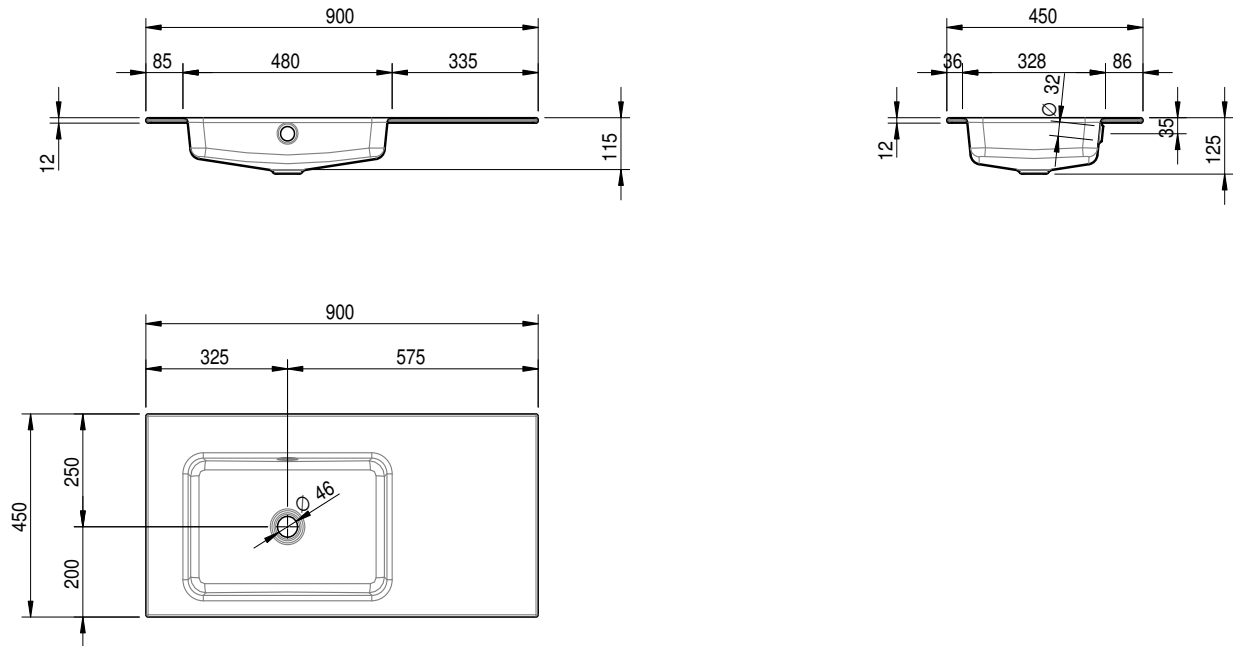

Massskizze

Schmidlin MERO Einlegebecken 90x45x1 cm, Becken links

mit Überlauf, inkl. Befestigungzubehör, inkl. Überlaufgarnitur verchromt

**Artikel-Nr.:** 1997-0001**SGVSB-Nr.:** 217470.242

Optionen

- Farbklasse: I,II,III,IV,V [FA0_ _]
- Ohne Überlaufloch [UL0]
- GLASUR PLUS [OV01]
- Löcher für 3-Loch Armatur
- Lochbohrung für Schmidlin Seifenspender [SSP02]
- Runde Lochbohrung nach Mass [WT_ALS02]
- Spezialanfertigung