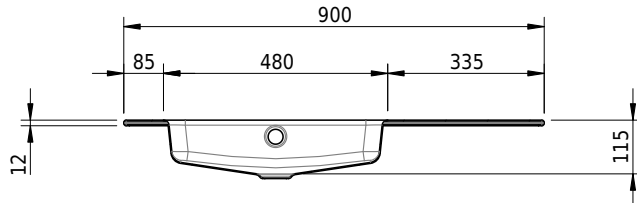

## Massskizze

**Schmidlin MERO Einlegebecken**

90 x 45 x 1 cm

mit Überlauf, inkl. Befestigungszubehör, inkl. Überlaufgarnitur verchromt

Artikel-Nr.: 1997-0001    SGVSB-Nr.: 217470.242

**Optionen**

- Farbklasse IV +: I,III,VI,V [FA0\_ \_ \_]
- Ohne Überlaufloch [UL0]
- GLASUR PLUS [OV01]
- Löcher für 3-Loch Armatur [WT\_ALS01]
- Lochbohrung für Schmidlin Seifenspender [SSP02]
- Runde Lochbohrung nach Mass [WT\_ALS02]
- Spezialanfertigung