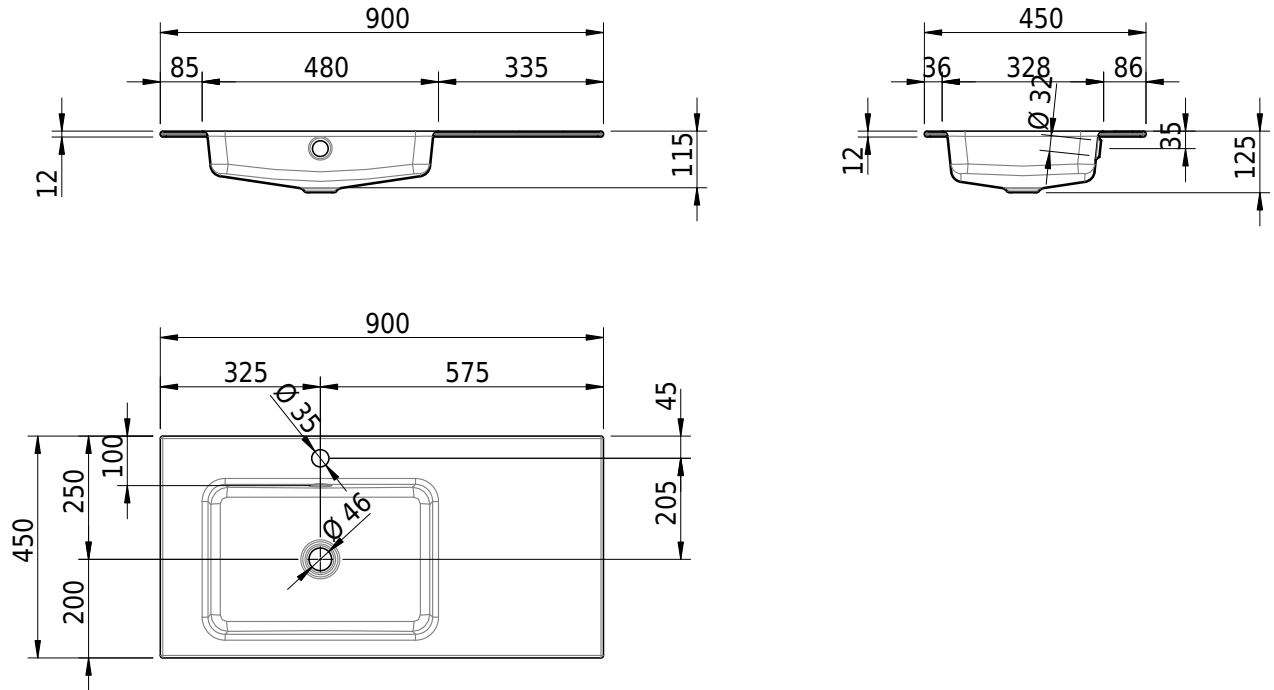

Massskizze

Schmidlin MERO Einlegebecken

90 x 45 x 1 cm

mit Überlauf, inkl. Befestigungszubehör, inkl. Überlaufgarnitur verchromt

Artikel-Nr.: 1997-0002 SGVSB-Nr.: 217470.241

Optionen

- Farbklasse IV +: I,III,VI,V [FA0_ _ _]
- Ohne Überlaufloch [UL0]
- GLASUR PLUS [OV01]
- Löcher für 3-Loch Armatur [WT_ALS01]
- Lochbohrung für Schmidlin Seifenspender [SSP02]
- Runde Lochbohrung nach Mass [WT_ALS02]
- Spezialanfertigung