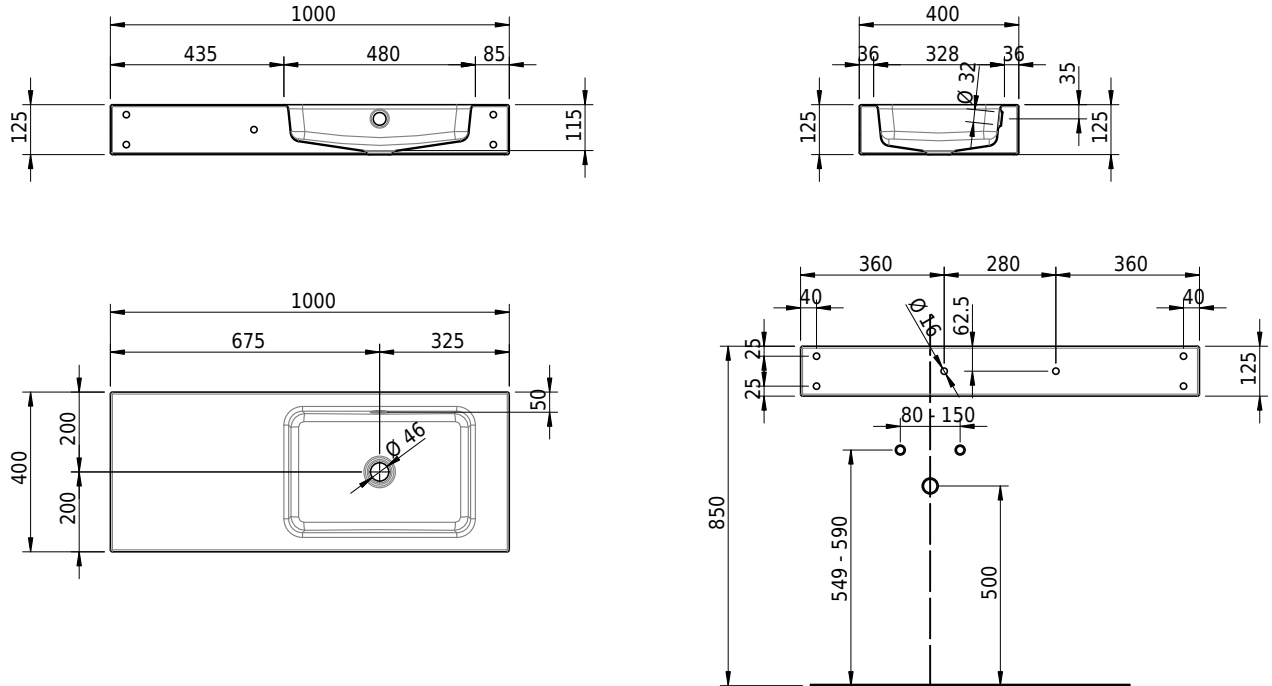

Massskizze

Schmidlin MERO Wandbecken

100 x 40 x 12.5 cm

mit Überlauf, inkl. Befestigungzubehör, inkl. Überlaufgarnitur verchromt

Artikel-Nr.: 1998-0001 SGVSB-Nr.: 217507.242

Optionen

- Farbklasse IV +: I,III,VI,V [FA0_ _ _]
- Ohne Überlaufloch [UL0]
- GLASUR PLUS [OV01]
- Schmidlin Kosmetiktuchspender [KTS_ _]
- Spezialanfertigung
- Lochbohrung für Steckdose [STP_ _]