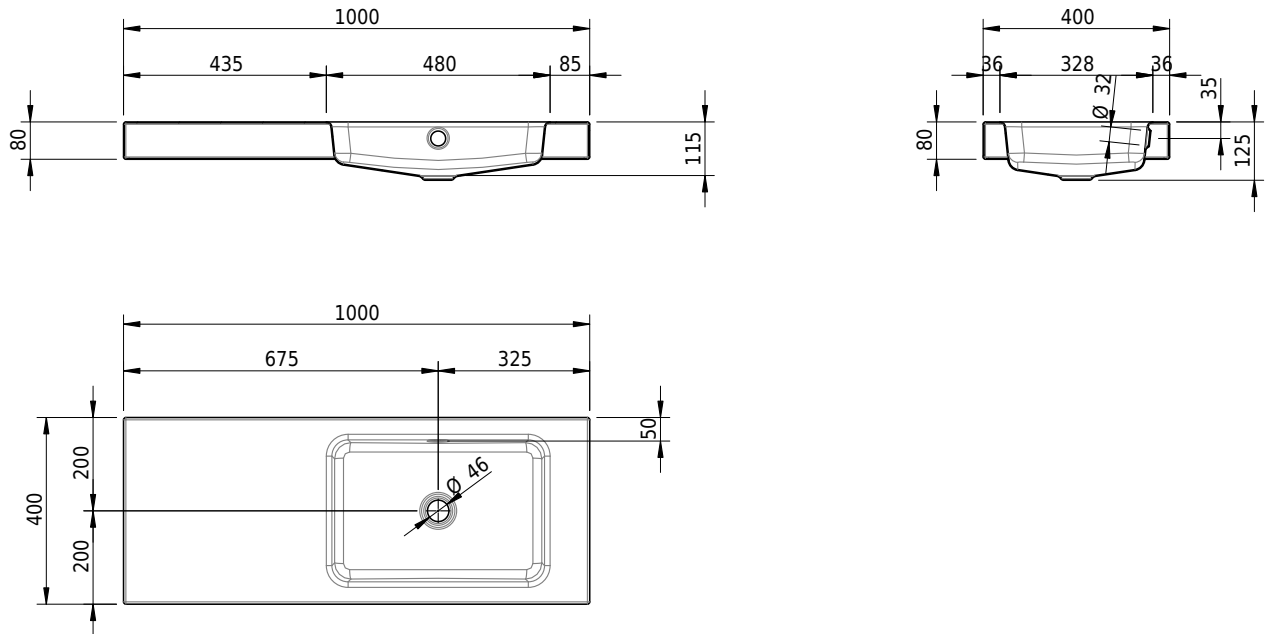

# Schmidlin MERO Aufsatzbecken

100 x 40 x 8 cm

mit Überlauf, inkl. Befestigungzubehör, inkl. Überlaufgarnitur verchromt

Artikel-Nr.: 2001-0001    SGVSB-Nr.: 217483.242