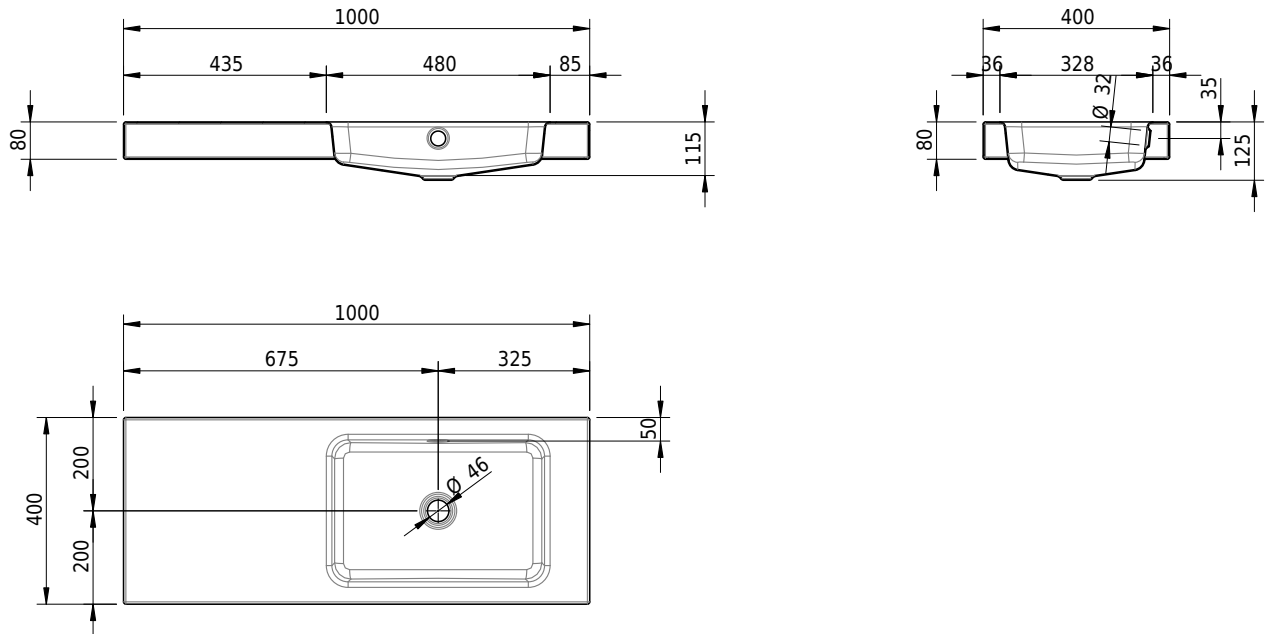

Massskizze

Schmidlin MERO Aufsatzbecken

100 x 40 x 8 cm

mit Überlauf, inkl. Befestigungzubehör, inkl. Überlaufgarnitur verchromt

Artikel-Nr.: 2001-0001   SGVSB-Nr.: 217483.242

Optionen

- Farbklasse IV +: I,III,VI,V [FA0_ _ _]
- Ohne Überlaufloch [UL0]
- GLASUR PLUS [OV01]
- Spezialanfertigung

Zubehör

Ab- und Überlaufgarnituren

- Schmidlin Pushventil, inkl. Deckel, verchromt, verschliessbar