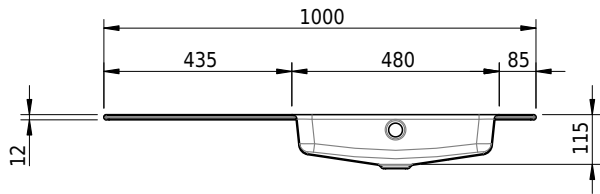

# Schmidlin MERO Einlegebecken

100 x 40 x 1 cm

mit Überlauf, inkl. Befestigungszubehör, inkl. Überlaufgarnitur verchromt

Artikel-Nr.: 2002-0001    SGVSB-Nr.: 217463.242