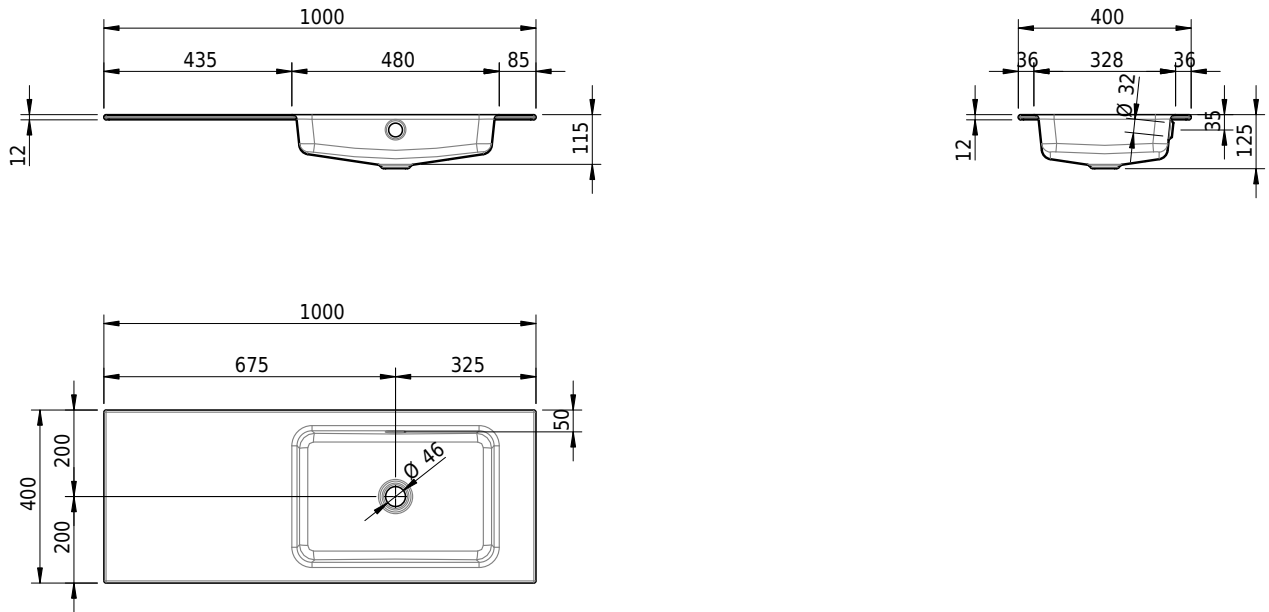

Massskizze

Schmidlin MERO Einlegebecken

100 x 40 x 1 cm

mit Überlauf, inkl. Befestigungszubehör, inkl. Überlaufgarnitur verchromt

Artikel-Nr.: 2002-0001 SGVSB-Nr.: 217463.242

Optionen

- Farbklasse IV +: I,III,VI,V [FA0_ _ _]
- Ohne Überlaufloch [UL0]
- GLASUR PLUS [OV01]
- Spezialanfertigung