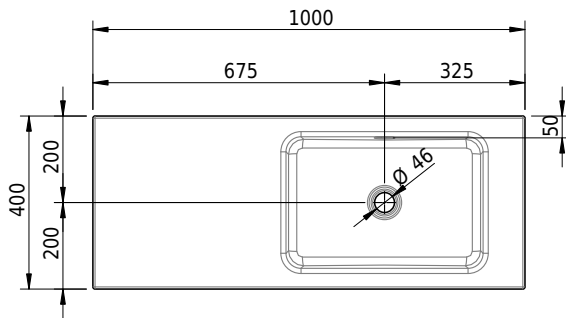

# Schmidlin MERO Einlegebecken

100 x 40 x 1 cm

mit Überlauf, inkl. Befestigungszubehör, inkl. Überlaufgarnitur verchromt

Artikel-Nr.: 2002-0001    SGVSB-Nr.: 217463.242