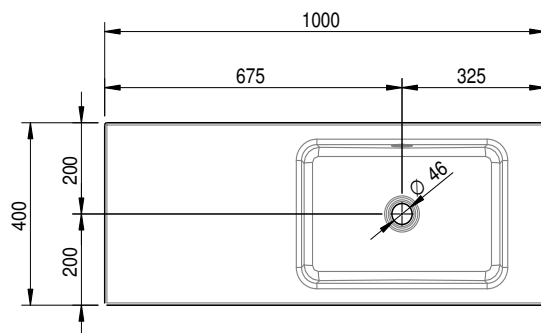

Massskizze

Schmidlin MERO Einlegebecken 100x40x1 cm, Becken rechts

mit Überlauf, inkl. Befestigungszubehör, inkl. Überlaufgarnitur verchromt

**Artikel-Nr.:** 2002-0001**SGVSB-Nr.:** 217463.242

Optionen

- Farbklasse: I,II,III,IV,V [FA0_ _]
- Ohne Überlaufloch [UL0]
- GLASUR PLUS [OV01]
- Spezialanfertigung