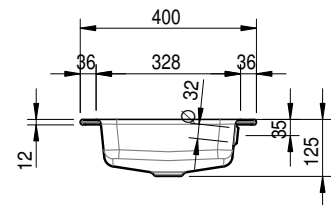

Massskizze

Schmidlin MERO Einlegebecken 100x40x1 cm, Becken rechts

mit Überlauf, inkl. Befestigungszubehör, inkl. Überlaufgarnitur verchromt

**Artikel-Nr.:** 2002-0001**SGVSB-Nr.:** 217463.242

Optionen

- Farbklasse: I,II,III,IV,V [FA0_ _]
- Ohne Überlaufloch [UL0]
- GLASUR PLUS [OV01]
- Spezialanfertigung