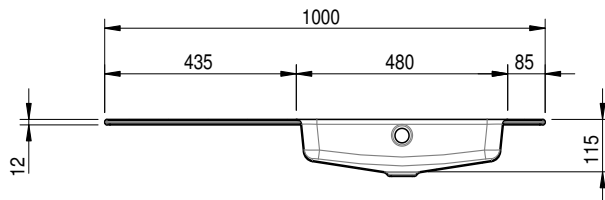

Massskizze

Schmidlin MERO Einlegebecken 100x40x1 cm, Becken rechts

mit Überlauf, inkl. Befestigungszubehör, inkl. Überlaufgarnitur verchromt

**Artikel-Nr.:** 2002-0001**SGVSB-Nr.:** 217463.242

Optionen

- Farbklasse: I,II,III,IV,V [FA0_ _]
- Ohne Überlaufloch [UL0]
- GLASUR PLUS [OV01]
- Spezialanfertigung