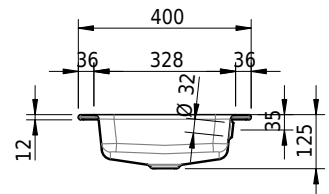

# Schmidlin MERO Einlegebecken

100 x 40 x 1 cm

mit Überlauf, inkl. Befestigungszubehör, inkl. Überlaufgarnitur verchromt

Artikel-Nr.: 2002-0001    SGVSB-Nr.: 217463.242