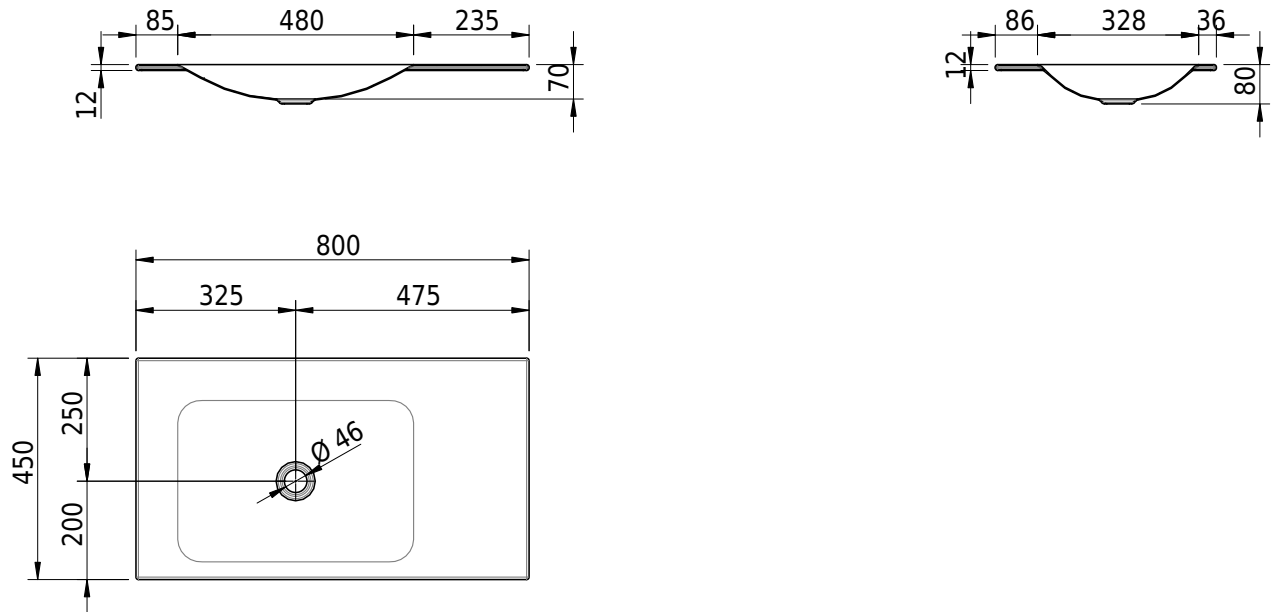

## Massskizze

**Schmidlin LOTUS Einlegebecken**

80 x 45 x 1 cm

ohne Überlauf, inkl. Befestigungzubehör

Artikel-Nr.: 2003-0001    SGVSB-Nr.: 217369.242

**Optionen**

- Farbklasse IV +: I,III,VI,V [FA0\_ \_ \_]
- GLASUR PLUS [OV01]
- Löcher für 3-Loch Armatur [WT\_ALS01]
- Lochbohrung für Schmidlin Seifenspender [SSP02]
- Runde Lochbohrung nach Mass [WT\_ALS02]
- Spezialanfertigung