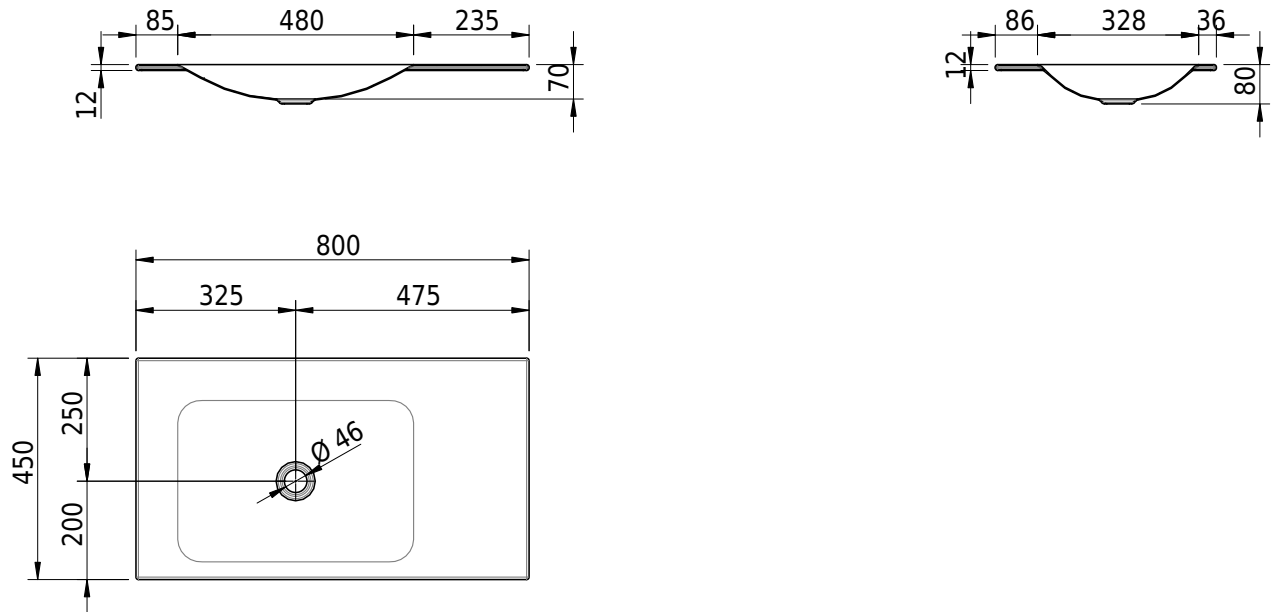

Massskizze

Schmidlin LOTUS Einlegebecken

80 x 45 x 1 cm

ohne Überlauf, inkl. Befestigungzubehör

Artikel-Nr.: 2003-0001 SGVSB-Nr.: 217369.242

Optionen

- Farbklasse IV +: I,III,VI,V [FA0_ _ _]
- GLASUR PLUS [OV01]
- Löcher für 3-Loch Armatur [WT_ALS01]
- Lochbohrung für Schmidlin Seifenspender [SSP02]
- Runde Lochbohrung nach Mass [WT_ALS02]
- Spezialanfertigung