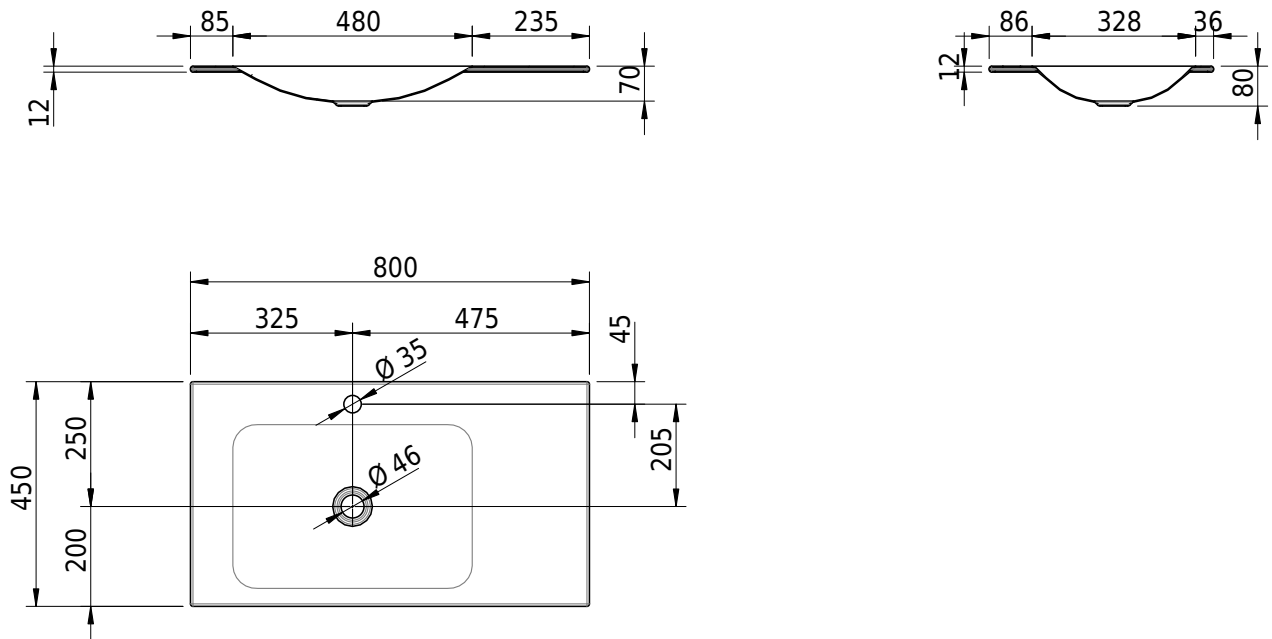

Massskizze

Schmidlin LOTUS Einlegebecken

80 x 45 x 1 cm

ohne Überlauf, inkl. Befestigungzubehör

Artikel-Nr.: 2003-0002 SGVSB-Nr.: 217369.241

Optionen

- Farbklasse IV +: I,III,VI,V [FA0_ _ _]
- GLASUR PLUS [OV01]
- Löcher für 3-Loch Armatur [WT_ALS01]
- Lochbohrung für Schmidlin Seifenspender [SSP02]
- Runde Lochbohrung nach Mass [WT_ALS02]
- Spezialanfertigung