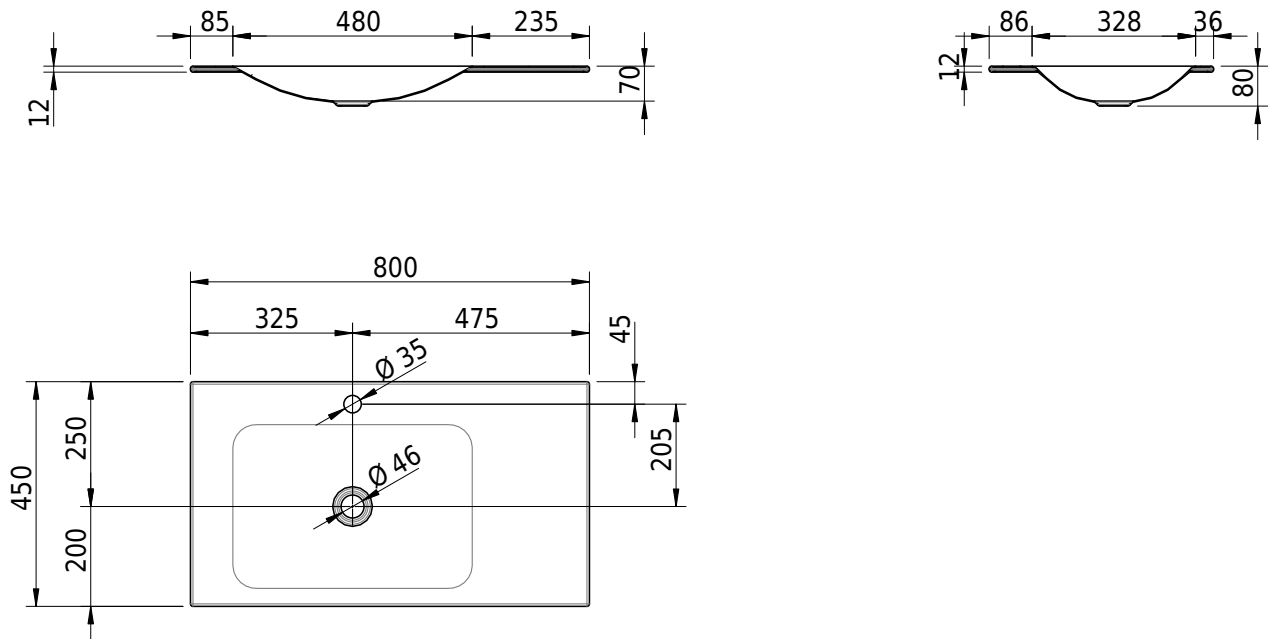

Massskizze

Schmidlin LOTUS Einlegebecken

80 x 45 x 1 cm

ohne Überlauf, inkl. Befestigungzubehör

Artikel-Nr.: 2003-0002 SGVSB-Nr.: 217369.241

Optionen

- Farbklasse IV +: I,III,VI,V [FA0_ _ _]
- GLASUR PLUS [OV01]
- Löcher für 3-Loch Armatur [WT_ALS01]
- Lochbohrung für Schmidlin Seifenspender [SSP02]
- Runde Lochbohrung nach Mass [WT_ALS02]
- Spezialanfertigung