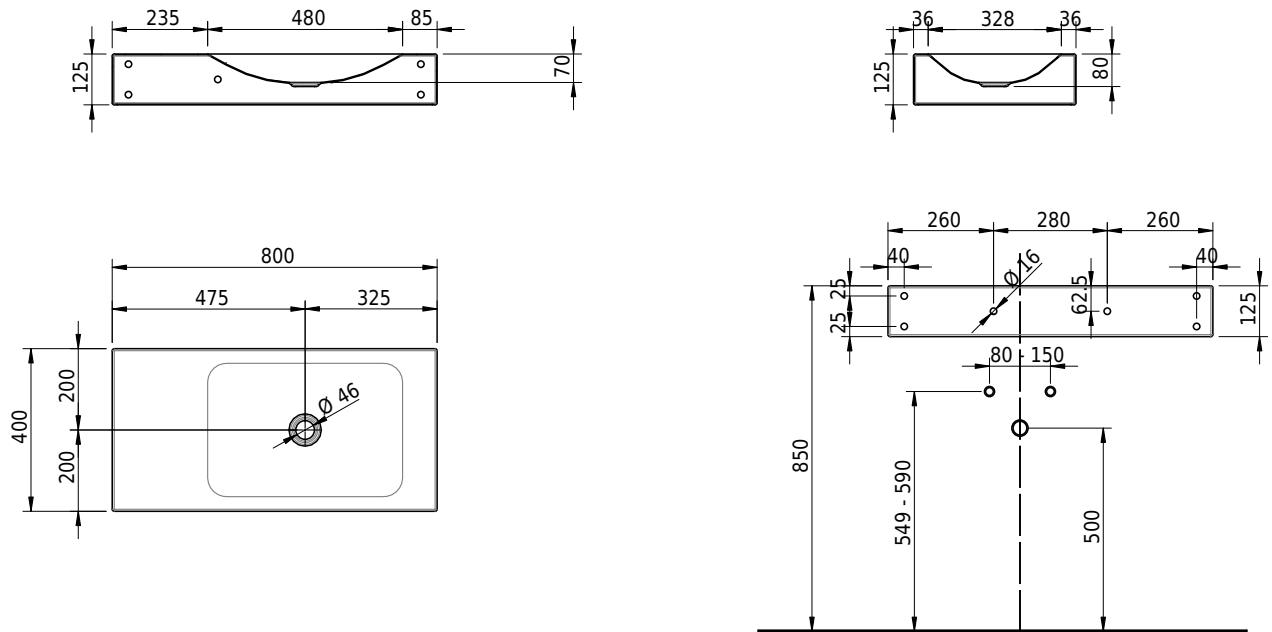

Massskizze

Schmidlin LOTUS Wandbecken

80 x 40 x 12.5 cm

ohne Überlauf, inkl. Befestigungzubehör

Artikel-Nr.: 2004-0001 SGVSB-Nr.: 217430.242

Optionen

- Farbklasse IV +: I,III,VI,V [FA0_ _ _]
- GLASUR PLUS [OV01]
- Lochbohrung für Schmidlin Seifenspender [SSP02]
- Schmidlin Kosmetiktuchspender [KTS_ _]
- Spezialanfertigung
- Lochbohrung für Steckdose [STP_ _]