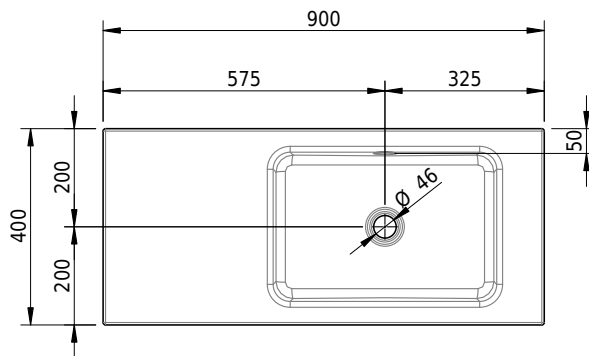

Massskizze

Schmidlin MERO Einlegebecken

90 x 40 x 1 cm

mit Überlauf, inkl. Befestigungszubehör, inkl. Überlaufgarnitur verchromt

Artikel-Nr.: 2005-0001 SGVSB-Nr.: 217461.242

Optionen

- Farbklasse IV +: I,III,VI,V [FA0_ _ _]
- Ohne Überlaufloch [UL0]
- GLASUR PLUS [OV01]
- Spezialanfertigung