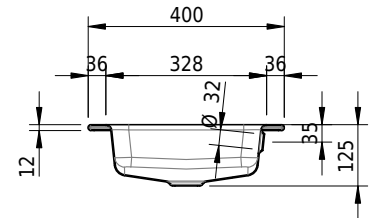

Massskizze

Schmidlin MERO Einlegebecken

90 x 40 x 1 cm

mit Überlauf, inkl. Befestigungszubehör, inkl. Überlaufgarnitur verchromt

Artikel-Nr.: 2005-0001 SGVSB-Nr.: 217461.242

Optionen

- Farbklasse IV +: I,III,VI,V [FA0_ _ _]
- Ohne Überlaufloch [UL0]
- GLASUR PLUS [OV01]
- Spezialanfertigung