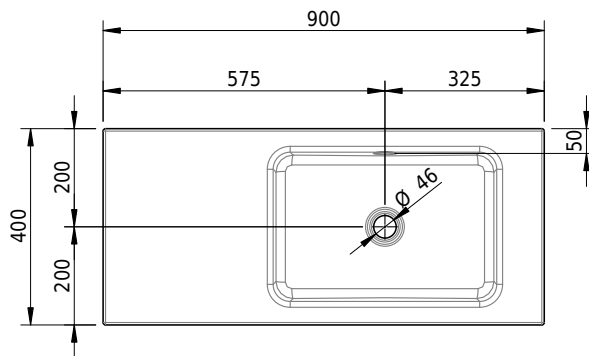

Massskizze

Schmidlin MERO Einlegebecken

90 x 40 x 1 cm

mit Überlauf, inkl. Befestigungszubehör, inkl. Überlaufgarnitur verchromt

Artikel-Nr.: 2005-0001   SGVSB-Nr.: 217461.242

Optionen

- Farbklasse IV +: I,III,VI,V [FA0_ _ _]
- Ohne Überlaufloch [UL0]
- GLASUR PLUS [OV01]
- Spezialanfertigung

Zubehör

Ab- und Überlaufgarnituren

- Schmidlin Pushventil, inkl. Deckel, verchromt, verschliessbar