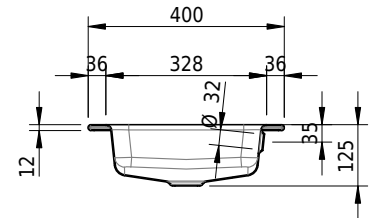

Massskizze

Schmidlin MERO Einlegebecken

90 x 40 x 1 cm

mit Überlauf, inkl. Befestigungszubehör, inkl. Überlaufgarnitur verchromt

Artikel-Nr.: 2005-0001   SGVSB-Nr.: 217461.242

Optionen

- Farbklasse IV +: I,III,VI,V [FA0_ _ _]
- Ohne Überlaufloch [UL0]
- GLASUR PLUS [OV01]
- Spezialanfertigung

Zubehör

Ab- und Überlaufgarnituren

- Schmidlin Pushventil, inkl. Deckel, verchromt, verschliessbar