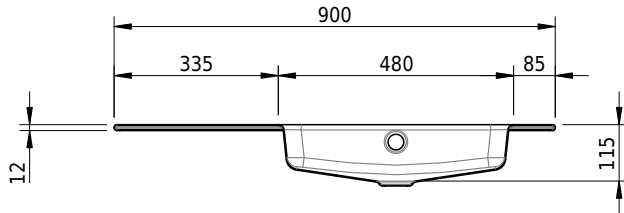

Massskizze

Schmidlin MERO Einlegebecken

90 x 40 x 1 cm

mit Überlauf, inkl. Befestigungszubehör, inkl. Überlaufgarnitur verchromt

Artikel-Nr.: 2005-0001 SGVSB-Nr.: 217461.242

Optionen

- Farbklasse IV +: I,III,VI,V [FA0_ _ _]
- Ohne Überlaufloch [UL0]
- GLASUR PLUS [OV01]
- Spezialanfertigung

Zubehör

Ab- und Überlaufgarnituren

- Schmidlin Pushventil, inkl. Deckel, verchromt, verschliessbar