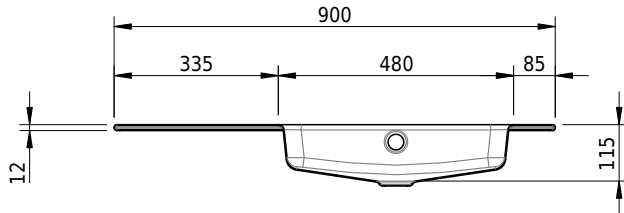

Massskizze

Schmidlin MERO Einlegebecken

90 x 40 x 1 cm

mit Überlauf, inkl. Befestigungszubehör, inkl. Überlaufgarnitur verchromt

Artikel-Nr.: 2005-0001   SGVSB-Nr.: 217461.242

Optionen

- Farbklasse IV +: I,III,VI,V [FA0_ _ _]
- Ohne Überlaufloch [UL0]
- GLASUR PLUS [OV01]
- Spezialanfertigung

Zubehör

Ab- und Überlaufgarnituren

- Schmidlin Pushventil, inkl. Deckel, verchromt, verschliessbar