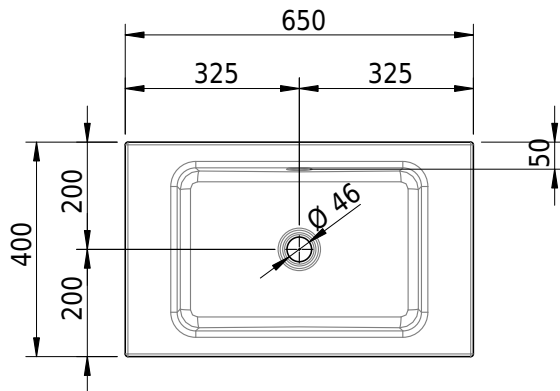

# Schmidlin MERO Aufsatzbecken

65 x 40 x 8 cm

mit Überlauf, inkl. Befestigungszubehör, inkl. Überlaufgarnitur verchromt

Artikel-Nr.: 2006-0001    SGVSB-Nr.: 217476.242