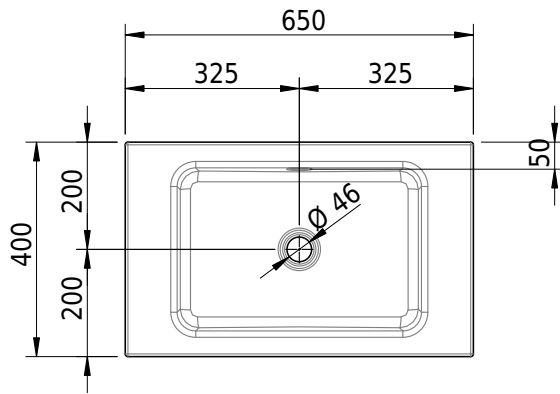

Massskizze

Schmidlin MERO Aufsatzbecken

65 x 40 x 8 cm

mit Überlauf, inkl. Befestigungszubehör, inkl. Überlaufgarnitur verchromt

Artikel-Nr.: 2006-0001 SGVSB-Nr.: 217476.242

Optionen

- Farbklasse IV +: I,III,VI,V [FA0_ _ _]
- Ohne Überlaufloch [UL0]
- GLASUR PLUS [OV01]
- Spezialanfertigung