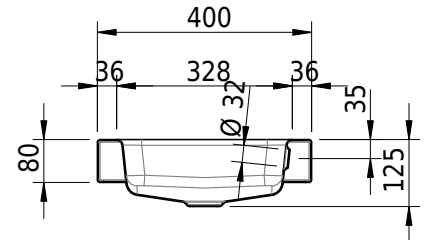

Massskizze

Schmidlin MERO Aufsatzbecken

65 x 40 x 8 cm

mit Überlauf, inkl. Befestigungszubehör, inkl. Überlaufgarnitur verchromt

Artikel-Nr.: 2006-0001   SGVSB-Nr.: 217476.242

Optionen

- Farbklasse IV +: I,III,VI,V [FA0_ _ _]
- Ohne Überlaufloch [UL0]
- GLASUR PLUS [OV01]
- Spezialanfertigung

Zubehör

Ab- und Überlaufgarnituren

- Schmidlin Pushventil, inkl. Deckel, verchromt, verschliessbar