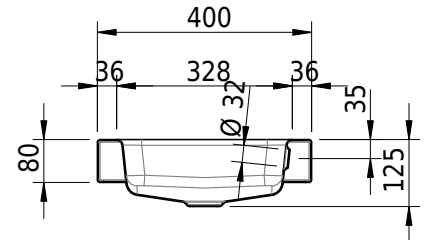

# Schmidlin MERO Aufsatzbecken

65 x 40 x 8 cm

mit Überlauf, inkl. Befestigungszubehör, inkl. Überlaufgarnitur verchromt

Artikel-Nr.: 2006-0001    SGVSB-Nr.: 217476.242