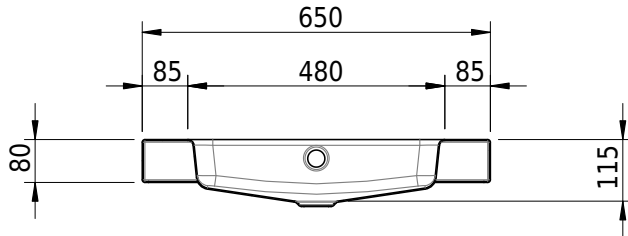

Massskizze

Schmidlin MERO Aufsatzbecken

65 x 40 x 8 cm

mit Überlauf, inkl. Befestigungszubehör, inkl. Überlaufgarnitur verchromt

Artikel-Nr.: 2006-0001   SGVSB-Nr.: 217476.242

Optionen

- Farbklasse IV +: I,III,VI,V [FA0_ _ _]
- Ohne Überlaufloch [UL0]
- GLASUR PLUS [OV01]
- Spezialanfertigung

Zubehör

Ab- und Überlaufgarnituren

- Schmidlin Pushventil, inkl. Deckel, verchromt, verschliessbar