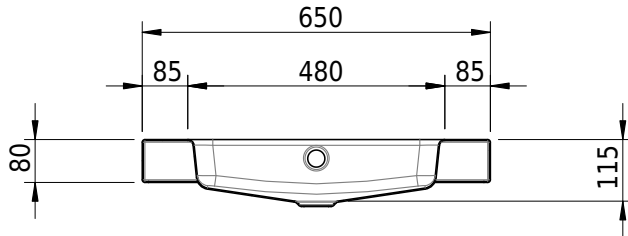

# Schmidlin MERO Aufsatzbecken

65 x 40 x 8 cm

mit Überlauf, inkl. Befestigungszubehör, inkl. Überlaufgarnitur verchromt

Artikel-Nr.: 2006-0001    SGVSB-Nr.: 217476.242