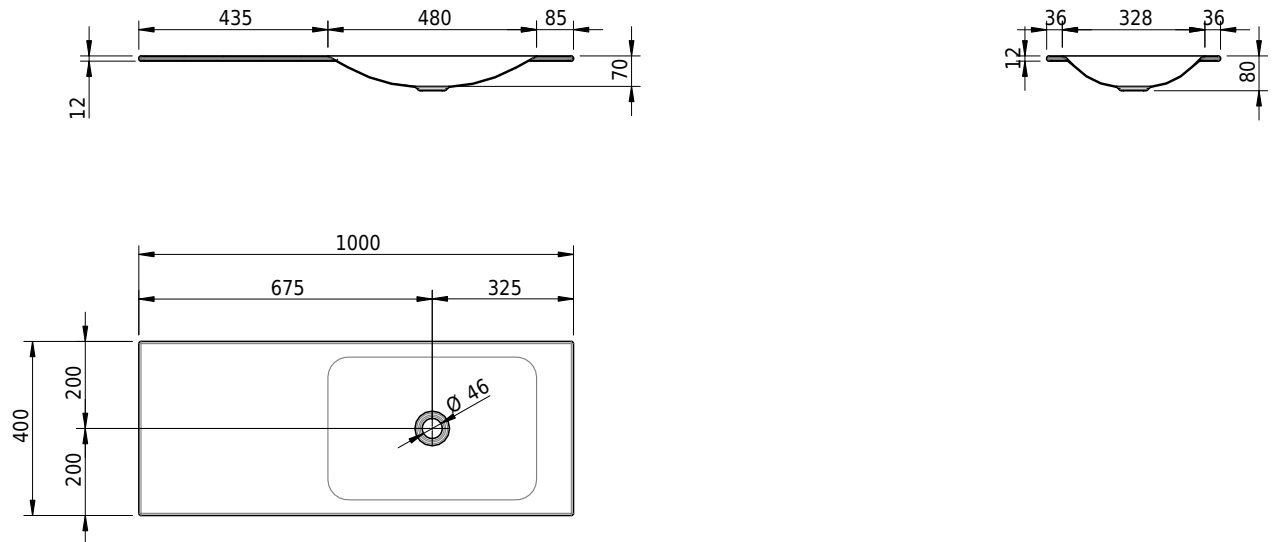

Massskizze

Schmidlin LOTUS Einlegebecken

100 x 40 x 1 cm

ohne Überlauf, inkl. Befestigungzubehör

Artikel-Nr.: 2007-0001 SGVSB-Nr.: 217364.242

Optionen

- Farbklasse IV +: I,III,VI,V [FA0_ _ _]
- GLASUR PLUS [OV01]
- Lochbohrung für Schmidlin Seifenspender [SSP02]
- Spezialanfertigung