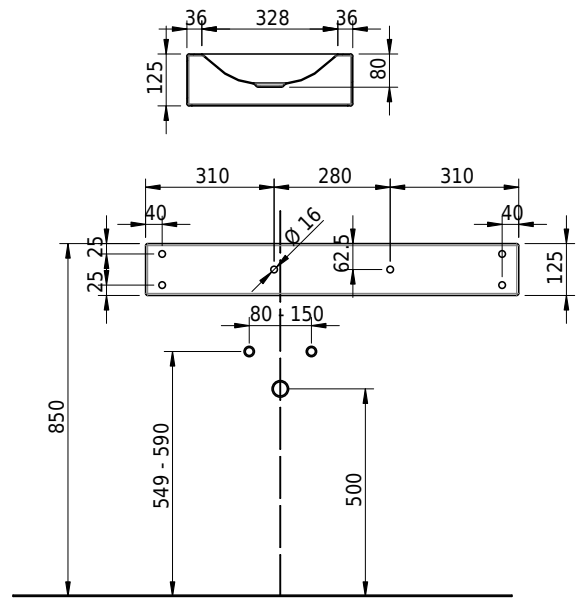

# Schmidlin LOTUS Wandbecken

90 x 40 x 12.5 cm

ohne Überlauf, inkl. Befestigungzubehör

Artikel-Nr.: 2008-0001    SGVSB-Nr.: 217432.242