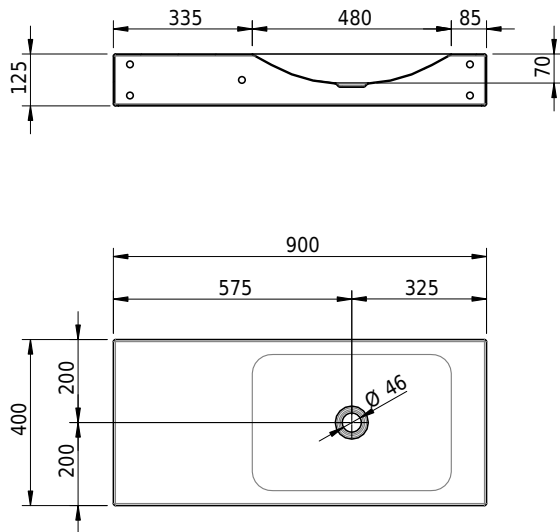

# Schmidlin LOTUS Wandbecken

90 x 40 x 12.5 cm

ohne Überlauf, inkl. Befestigungzubehör

Artikel-Nr.: 2008-0001    SGVSB-Nr.: 217432.242