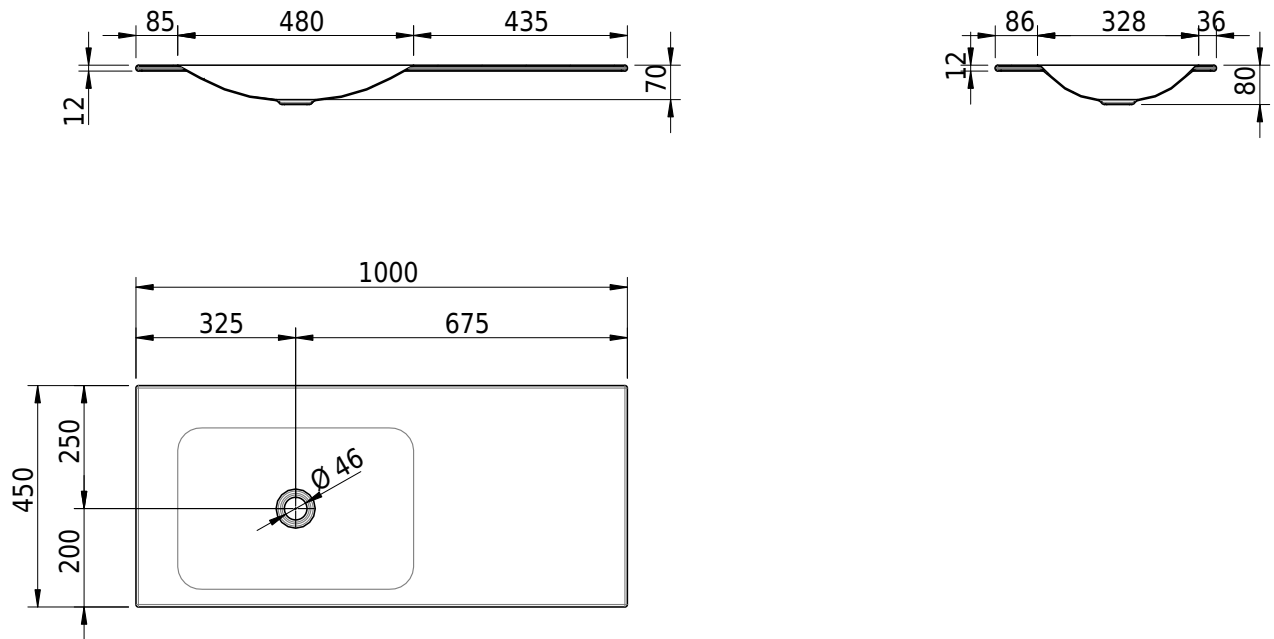

Massskizze

Schmidlin LOTUS Einlegebecken

100 x 45 x 1 cm

ohne Überlauf, inkl. Befestigungzubehör

Artikel-Nr.: 2009-0001 SGVSB-Nr.: 217373.242

Optionen

- Farbklasse IV +: I,III,VI,V [FA0_ _ _]
- GLASUR PLUS [OV01]
- Löcher für 3-Loch Armatur [WT_ALS01]
- Lochbohrung für Schmidlin Seifenspender [SSP02]
- Runde Lochbohrung nach Mass [WT_ALS02]
- Spezialanfertigung