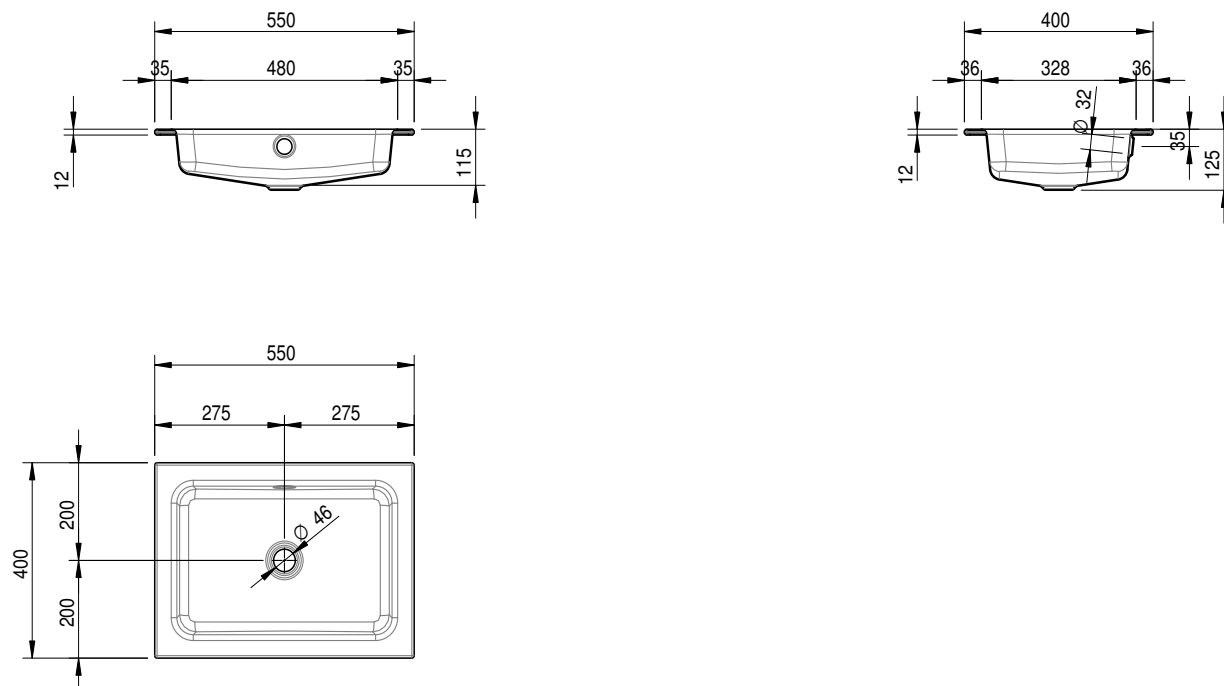

Massskizze

Schmidlin MERO Einlegebecken 55x40x1 cm

mit Überlauf, inkl. Befestigungzubehör, inkl. Überlaufgarnitur verchromt

**Artikel-Nr.:** 2011-0001**SGVSB-Nr.:** 217454.242**Optionen**

- Farbklasse: I,II,III,IV,V [FA0_ _]
- Ohne Überlaufloch [UL0]
- GLASUR PLUS [OV01]
- Spezialanfertigung