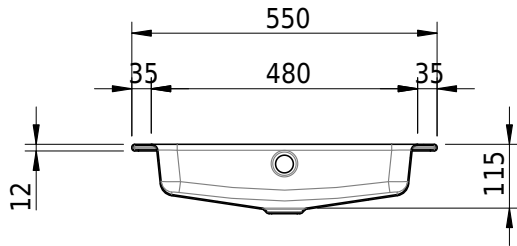

Massskizze

Schmidlin MERO Einlegebecken

55 x 40 x 1 cm

mit Überlauf, inkl. Befestigungszubehör, inkl. Überlaufgarnitur verchromt

Artikel-Nr.: 2011-0001 SGVSB-Nr.: 217454.242

Optionen

- Farbklasse IV +: I,III,VI,V [FA0_ _ _]
- Ohne Überlaufloch [UL0]
- GLASUR PLUS [OV01]
- Spezialanfertigung
- Schmidlin GreenSteel