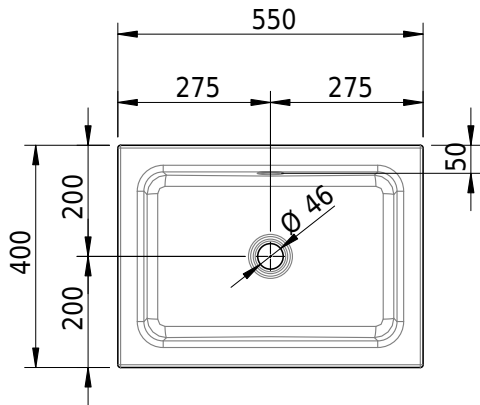

Massskizze

Schmidlin MERO Einlegebecken

55 x 40 x 1 cm

mit Überlauf, inkl. Befestigungszubehör, inkl. Überlaufgarnitur verchromt

Artikel-Nr.: 2011-0001 SGVSB-Nr.: 217454.242

Optionen

- Farbklasse IV +: I,III,VI,V [FA0_ _ _]
- Ohne Überlaufloch [UL0]
- GLASUR PLUS [OV01]
- Spezialanfertigung
- Schmidlin GreenSteel