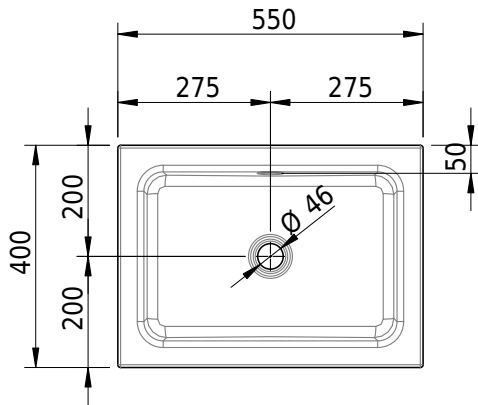

Massskizze

Schmidlin MERO Einlegebecken

55 x 40 x 1 cm

mit Überlauf, inkl. Befestigungszubehör, inkl. Überlaufgarnitur verchromt

Artikel-Nr.: 2011-0001 SGVSB-Nr.: 217454.242

Optionen

- Farbklasse IV +: I,III,VI,V [FA0_ _ _]
- Ohne Überlaufloch [UL0]
- GLASUR PLUS [OV01]
- Spezialanfertigung
- Schmidlin GreenSteel