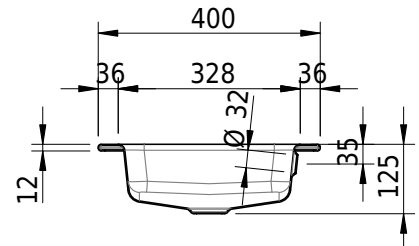

Massskizze

Schmidlin MERO Einlegebecken

55 x 40 x 1 cm

mit Überlauf, inkl. Befestigungszubehör, inkl. Überlaufgarnitur verchromt

Artikel-Nr.: 2011-0001 SGVSB-Nr.: 217454.242

Optionen

- Farbklasse IV +: I,III,VI,V [FA0_ _ _]
- Ohne Überlaufloch [UL0]
- GLASUR PLUS [OV01]
- Spezialanfertigung
- Schmidlin GreenSteel