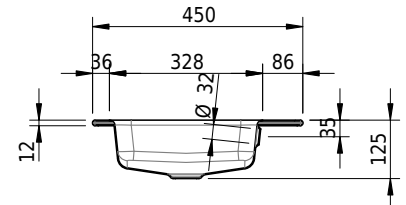

# Schmidlin MERO Einlegebecken

65 x 45 x 1 cm

mit Überlauf, inkl. Befestigungszubehör, inkl. Überlaufgarnitur verchromt

Artikel-Nr.: 2012-0001    SGVSB-Nr.: 217466.242