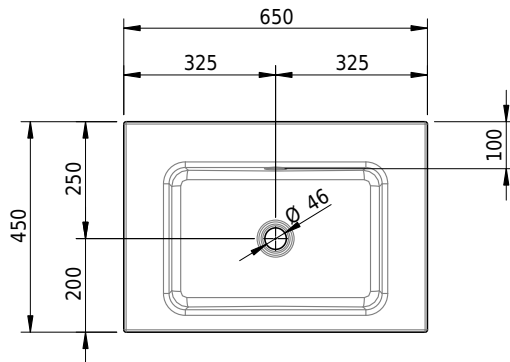

Massskizze

Schmidlin MERO Einlegebecken

65 x 45 x 1 cm

mit Überlauf, inkl. Befestigungszubehör, inkl. Überlaufgarnitur verchromt

Artikel-Nr.: 2012-0001 SGVSB-Nr.: 217466.242

Optionen

- Farbklasse IV +: I,III,VI,V [FA0_ _ _]
- Ohne Überlaufloch [UL0]
- GLASUR PLUS [OV01]
- Löcher für 3-Loch Armatur [WT_ALS01]
- Lochbohrung für Schmidlin Seifenspender [SSP02]
- Runde Lochbohrung nach Mass [WT_ALS02]
- Spezialanfertigung