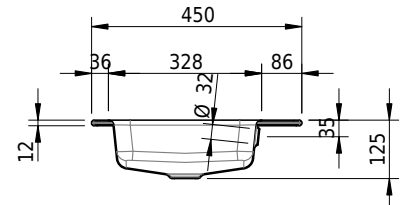

Massskizze

Schmidlin MERO Einlegebecken

65 x 45 x 1 cm

mit Überlauf, inkl. Befestigungszubehör, inkl. Überlaufgarnitur verchromt

Artikel-Nr.: 2012-0001 SGVSB-Nr.: 217466.242

Optionen

- Farbklasse IV +: I,III,VI,V [FA0_ _ _]
- Ohne Überlaufloch [UL0]
- GLASUR PLUS [OV01]
- Löcher für 3-Loch Armatur [WT_ALS01]
- Lochbohrung für Schmidlin Seifenspender [SSP02]
- Runde Lochbohrung nach Mass [WT_ALS02]
- Spezialanfertigung