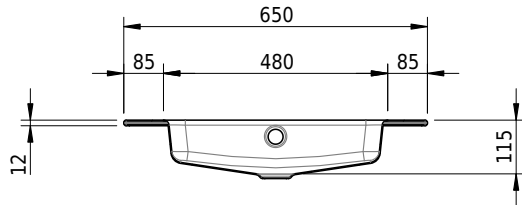

Massskizze

Schmidlin MERO Einlegebecken

65 x 45 x 1 cm

mit Überlauf, inkl. Befestigungszubehör, inkl. Überlaufgarnitur verchromt

Artikel-Nr.: 2012-0001   SGVSB-Nr.: 217466.242

Optionen

- Farbklasse IV +: I,III,VI,V [FA0_ _ _]
- Ohne Überlaufloch [UL0]
- GLASUR PLUS [OV01]
- Löcher für 3-Loch Armatur [WT_ALS01]
- Lochbohrung für Schmidlin Seifenspender [SSP02]
- Runde Lochbohrung nach Mass [WT_ALS02]
- Spezialanfertigung

Zubehör

- Schmidlin Seifenspender

Ab- und Überlaufgarnituren

- Schmidlin Pushventil, inkl. Deckel, verchromt, verschliessbar