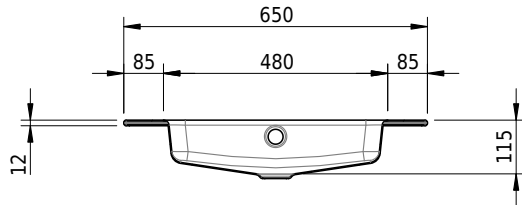

Massskizze

Schmidlin MERO Einlegebecken

65 x 45 x 1 cm

mit Überlauf, inkl. Befestigungszubehör, inkl. Überlaufgarnitur verchromt

Artikel-Nr.: 2012-0001 SGVSB-Nr.: 217466.242

Optionen

- Farbklasse IV +: I,III,VI,V [FA0_ _ _]
- Ohne Überlaufloch [UL0]
- GLASUR PLUS [OV01]
- Löcher für 3-Loch Armatur [WT_ALS01]
- Lochbohrung für Schmidlin Seifenspender [SSP02]
- Runde Lochbohrung nach Mass [WT_ALS02]
- Spezialanfertigung

Zubehör

- Schmidlin Seifenspender

Ab- und Überlaufgarnituren

- Schmidlin Pushventil, inkl. Deckel, verchromt, verschliessbar