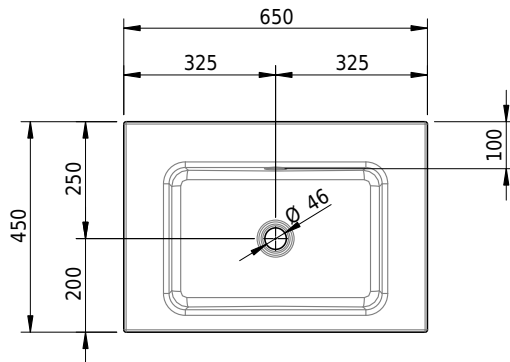

Massskizze

Schmidlin MERO Einlegebecken

65 x 45 x 1 cm

mit Überlauf, inkl. Befestigungszubehör, inkl. Überlaufgarnitur verchromt

Artikel-Nr.: 2012-0001   SGVSB-Nr.: 217466.242

Optionen

- Farbklasse IV +: I,III,VI,V [FA0_ _ _]
- Ohne Überlaufloch [UL0]
- GLASUR PLUS [OV01]
- Löcher für 3-Loch Armatur [WT_ALS01]
- Lochbohrung für Schmidlin Seifenspender [SSP02]
- Runde Lochbohrung nach Mass [WT_ALS02]
- Spezialanfertigung

Zubehör

- Schmidlin Seifenspender

Ab- und Überlaufgarnituren

- Schmidlin Pushventil, inkl. Deckel, verchromt, verschliessbar