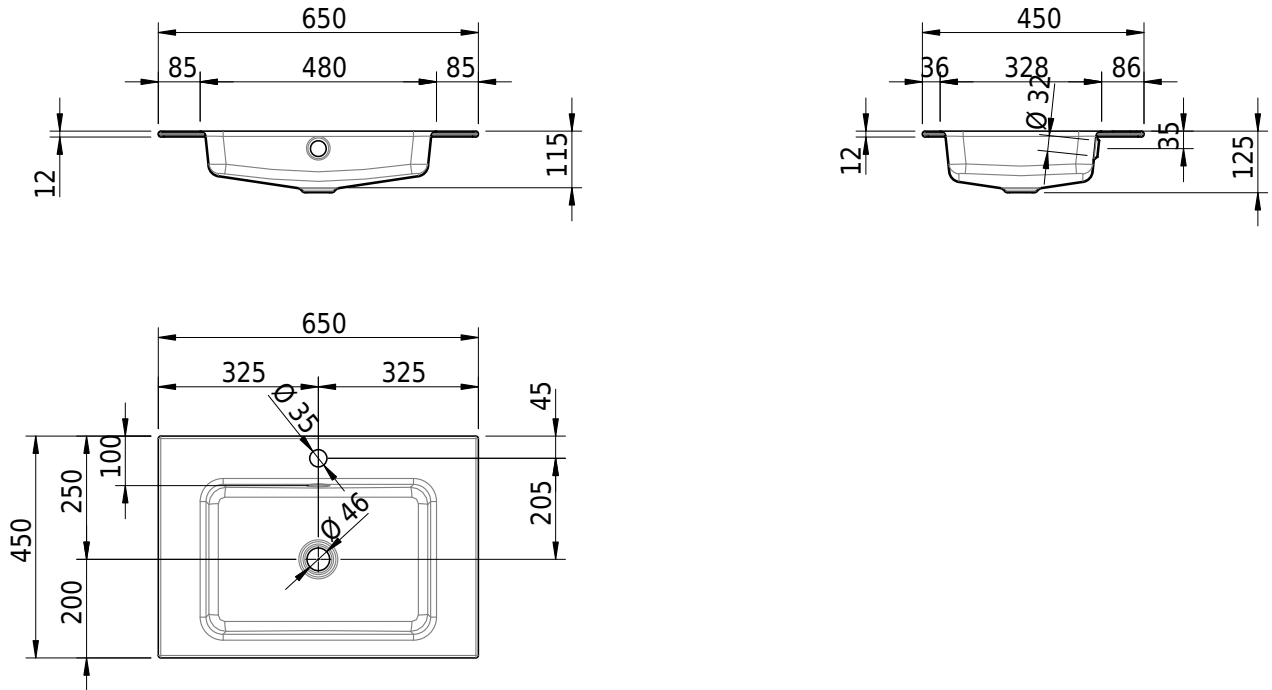

Massskizze

Schmidlin MERO Einlegebecken

65 x 45 x 1 cm

mit Überlauf, inkl. Befestigungszubehör, inkl. Überlaufgarnitur verchromt

Artikel-Nr.: 2012-0002 SGVSB-Nr.: 217466.241

Optionen

- Farbklasse IV +: I,III,VI,V [FA0_ _ _]
- Ohne Überlaufloch [UL0]
- GLASUR PLUS [OV01]
- Löcher für 3-Loch Armatur [WT_ALS01]
- Lochbohrung für Schmidlin Seifenspender [SSP02]
- Runde Lochbohrung nach Mass [WT_ALS02]
- Spezialanfertigung