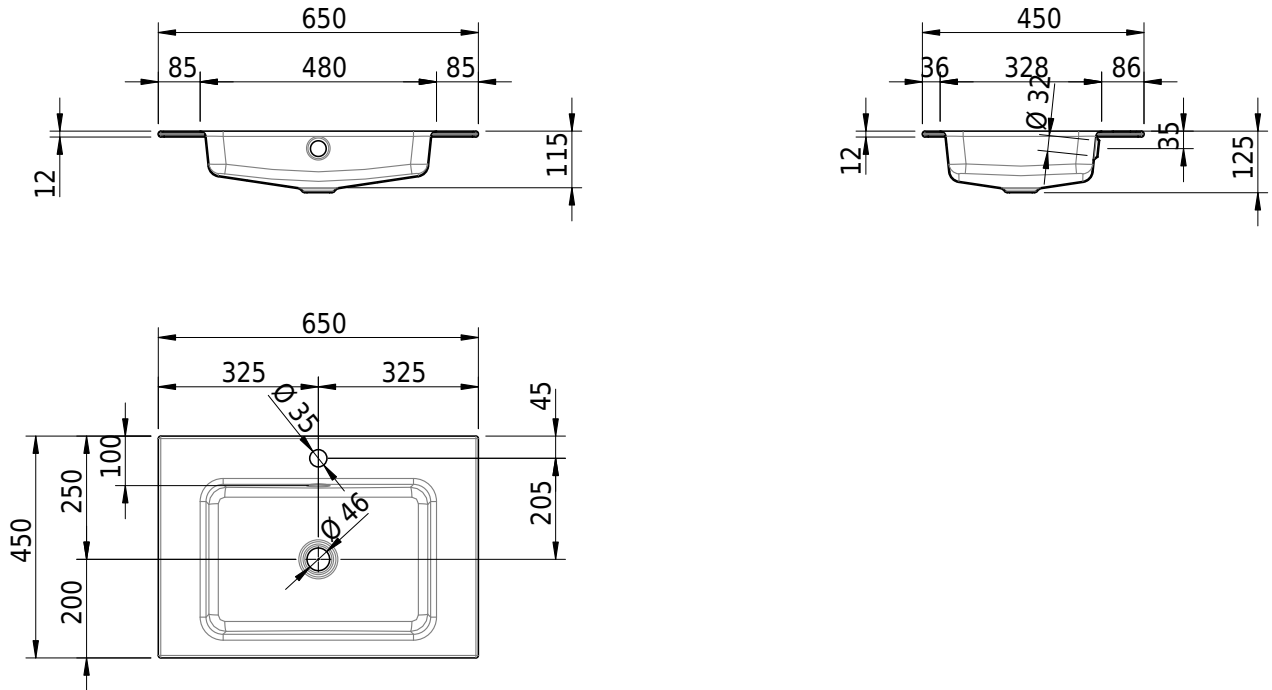

# Schmidlin MERO Einlegebecken

65 x 45 x 1 cm

mit Überlauf, inkl. Befestigungszubehör, inkl. Überlaufgarnitur verchromt

Artikel-Nr.: 2012-0002    SGVSB-Nr.: 217466.241