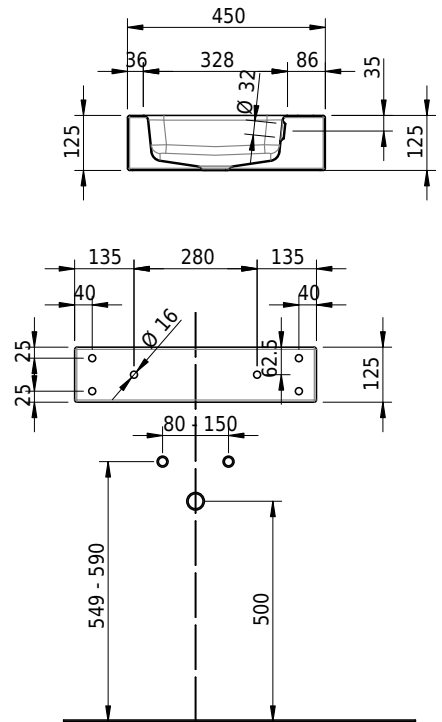

# Schmidlin MERO Wandbecken

55 x 45 x 12.5 cm

mit Überlauf, inkl. Befestigungzubehör, inkl. Überlaufgarnitur verchromt<br/>

Artikel-Nr.: 2013-0002    SGVSB-Nr.: 217508.241