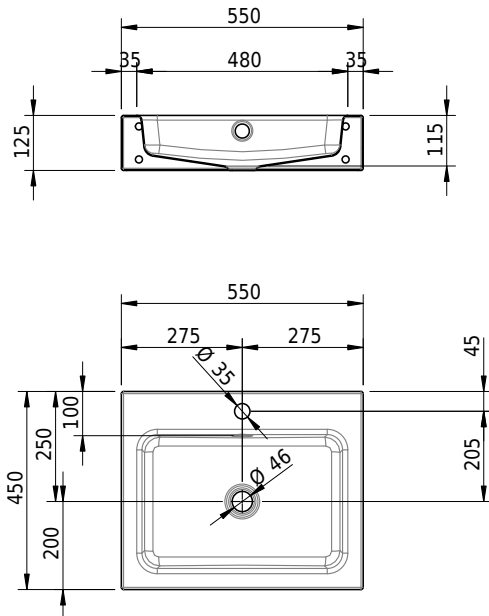

# Schmidlin MERO Wandbecken

55 x 45 x 12.5 cm

mit Überlauf, inkl. Befestigungzubehör, inkl. Überlaufgarnitur verchromt<br/>

Artikel-Nr.: 2013-0002    SGVSB-Nr.: 217508.241