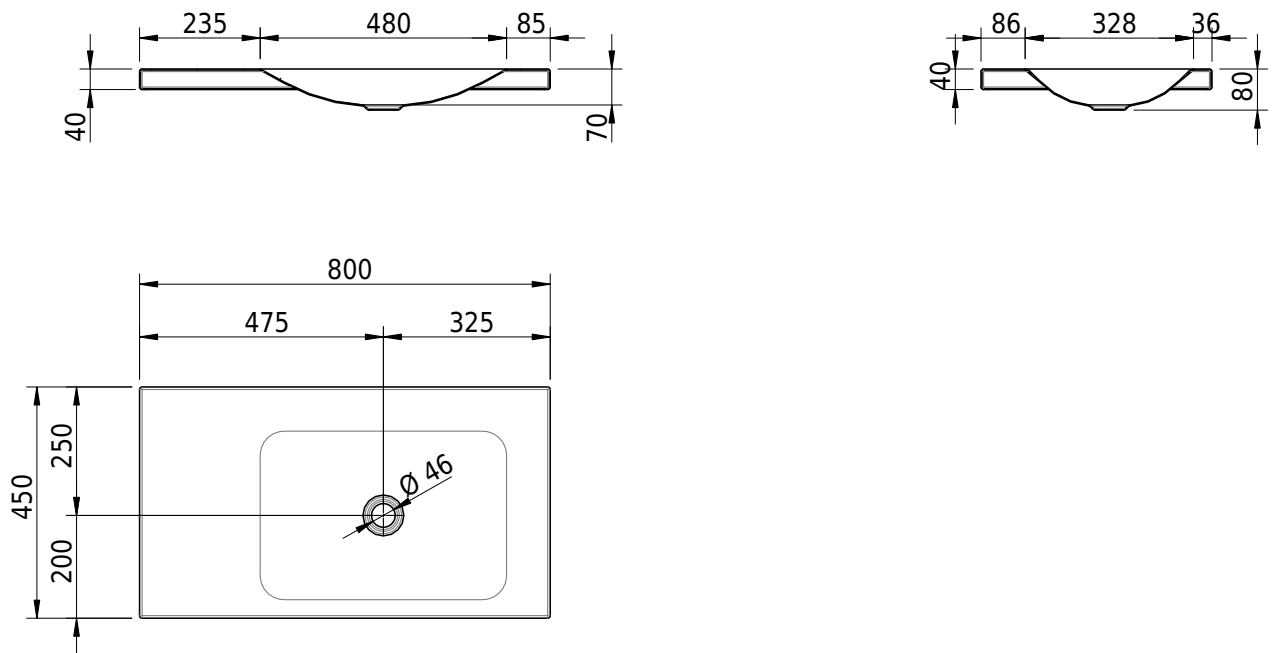

Massskizze

Schmidlin LOTUS Aufsatzbecken

80 x 45 x 4 cm

ohne Überlauf, inkl. Befestigungzubehör

Artikel-Nr.: 2014-0001 SGVSB-Nr.: 217390.242

Optionen

- Farbklasse IV +: I,III,VI,V [FA0_ _ _]
- GLASUR PLUS [OV01]
- Löcher für 3-Loch Armatur [WT_ALS01]
- Lochbohrung für Schmidlin Seifenspender [SSP02]
- Runde Lochbohrung nach Mass [WT_ALS02]
- Spezialanfertigung

Zubehör

- Schmidlin Seifenspender
- Verstärkungsflansch für Armaturenmontage

Ab- und Überlaufgarnituren

- Schaftventil 1¼, inkl. Deckel verchromt, nicht verschliessbar
- Schmidlin Schaftventil 1 1/4", inkl. Deckel alpinweiss matt, emailliert, nicht verschliessbar
- Schmidlin Schaftventil 1 1/4", inkl. Deckel emailliert, nicht verschliessbar
- Schmidlin Schaftventil 1 1/4", inkl. Deckel emailliert, übrige Farben, nicht verschliessbar