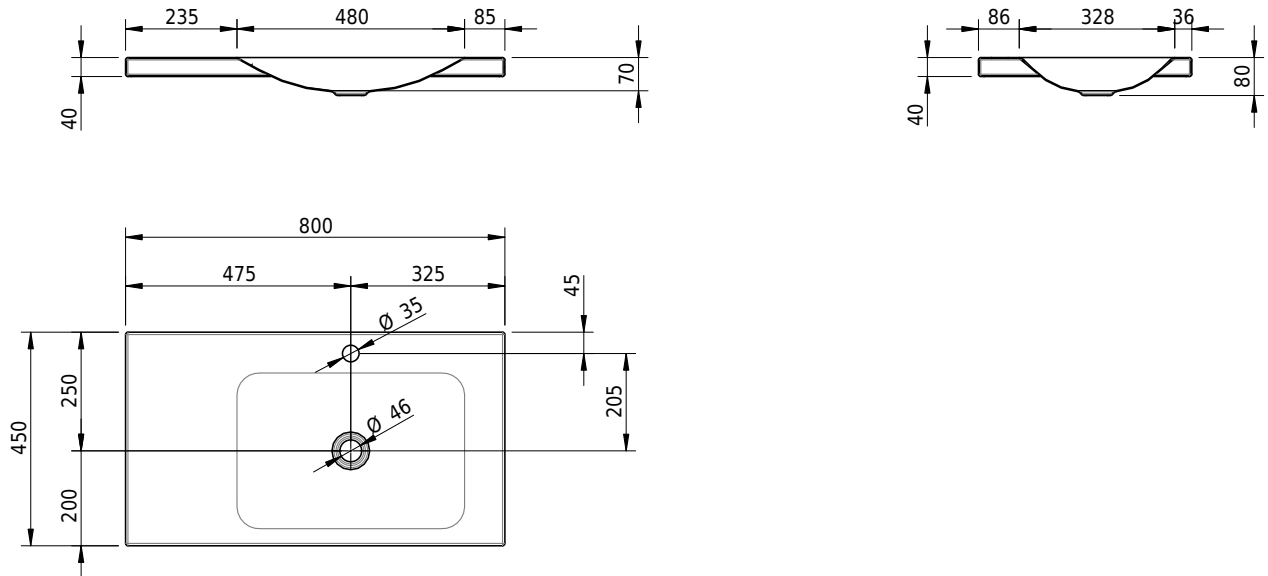

## Massskizze

**Schmidlin LOTUS Aufsatzbecken**

80 x 45 x 4 cm

ohne Überlauf, inkl. Befestigungzubehör

Artikel-Nr.: 2014-0002    SGVSB-Nr.: 217390.241

**Optionen**

- Farbklasse IV +: I,III,VI,V [FA0\_ \_ \_]
- GLASUR PLUS [OV01]
- Löcher für 3-Loch Armatur [WT\_ALS01]
- Lochbohrung für Schmidlin Seifenspender [SSP02]
- Runde Lochbohrung nach Mass [WT\_ALS02]
- Spezialanfertigung