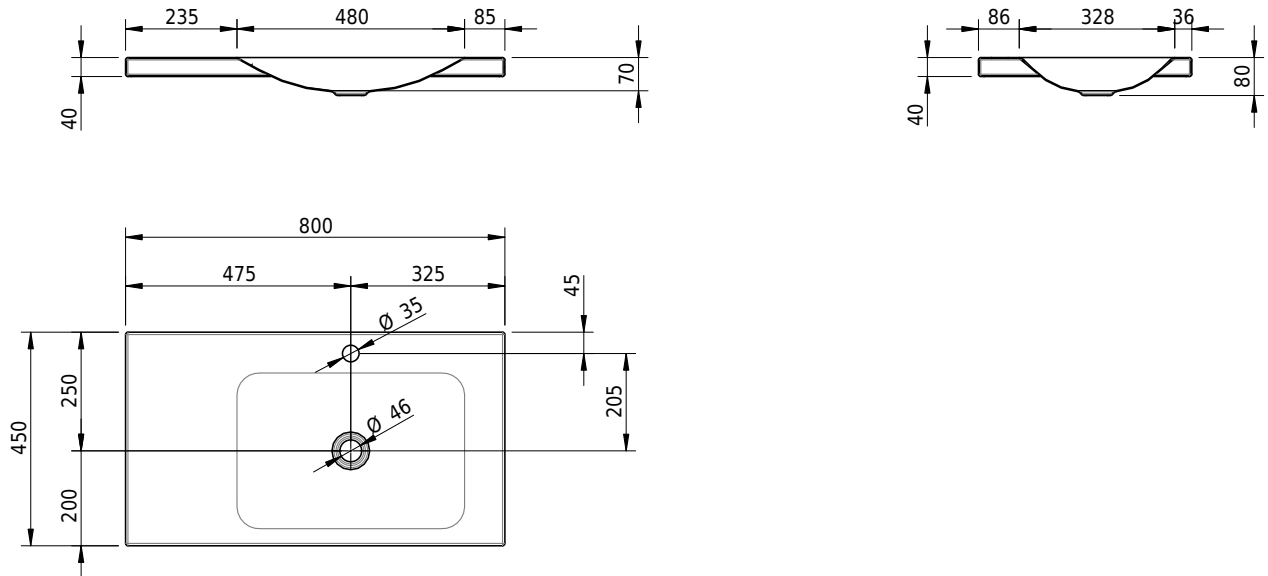

Massskizze

Schmidlin LOTUS Aufsatzbecken

80 x 45 x 4 cm

ohne Überlauf, inkl. Befestigungzubehör

Artikel-Nr.: 2014-0002 SGVSB-Nr.: 217390.241

Optionen

- Farbklasse IV +: I,III,VI,V [FA0_ _ _]
- GLASUR PLUS [OV01]
- Löcher für 3-Loch Armatur [WT_ALS01]
- Lochbohrung für Schmidlin Seifenspender [SSP02]
- Runde Lochbohrung nach Mass [WT_ALS02]
- Spezialanfertigung