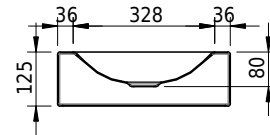

Massskizze

Schmidlin LOTUS Wandbecken

65 x 40 x 12.5 cm

ohne Überlauf, inkl. Befestigungzubehör

Artikel-Nr.: 2015-0001 SGVSB-Nr.: 217397.242

Optionen

- Farbklasse IV +: I,III,VI,V [FA0_ _ _]
- GLASUR PLUS [OV01]
- Lochbohrung für Schmidlin Seifenspender [SSP02]
- Schmidlin Kosmetiktuchspender [KTS_ _]
- Spezialanfertigung
- Lochbohrung für Steckdose [STP_ _]