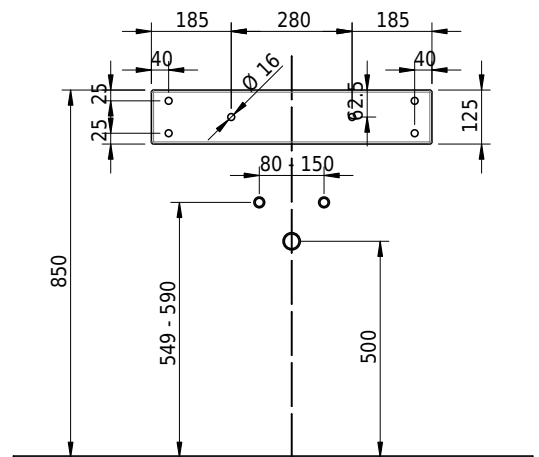

Massskizze

Schmidlin LOTUS Wandbecken

65 x 40 x 12.5 cm

ohne Überlauf, inkl. Befestigungzubehör

Artikel-Nr.: 2015-0001 SGVSB-Nr.: 217397.242

Optionen

- Farbklasse IV +: I,III,VI,V [FA0_ _ _]
- GLASUR PLUS [OV01]
- Lochbohrung für Schmidlin Seifenspender [SSP02]
- Schmidlin Kosmetiktuchspender [KTS_ _]
- Spezialanfertigung
- Lochbohrung für Steckdose [STP_ _]

Zubehör

- Schmidlin Seifenspender
- Verstärkungsflansch für Armaturenmontage

Ab- und Überlaufgarnituren

- Schaftventil 1¼, inkl. Deckel verchromt, nicht verschliessbar
- Schmidlin Schaftventil 1 1/4", inkl. Deckel alpinweiss matt, emailliert, nicht verschliessbar
- Schmidlin Schaftventil 1 1/4", inkl. Deckel emailliert, nicht verschliessbar
- Schmidlin Schaftventil 1 1/4", inkl. Deckel emailliert, übrige Farben, nicht verschliessbar