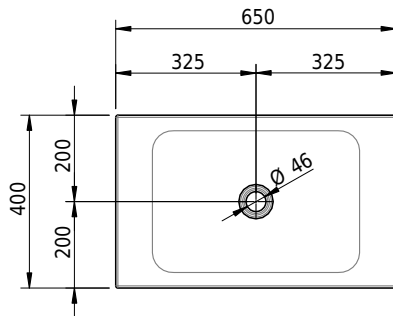

Massskizze

Schmidlin LOTUS Wandbecken

65 x 40 x 12.5 cm

ohne Überlauf, inkl. Befestigungzubehör

Artikel-Nr.: 2015-0001 SGVSB-Nr.: 217397.242

Optionen

- Farbklasse IV +: I,III,VI,V [FA0_ _ _]
- GLASUR PLUS [OV01]
- Lochbohrung für Schmidlin Seifenspender [SSP02]
- Schmidlin Kosmetiktuchspender [KTS_ _]
- Spezialanfertigung
- Lochbohrung für Steckdose [STP_ _]