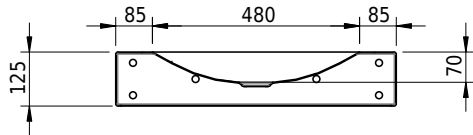

Massskizze

Schmidlin LOTUS Wandbecken

65 x 40 x 12.5 cm

ohne Überlauf, inkl. Befestigungzubehör

Artikel-Nr.: 2015-0001 SGVSB-Nr.: 217397.242

Optionen

- Farbklasse IV +: I,III,VI,V [FA0_ _ _]
- GLASUR PLUS [OV01]
- Lochbohrung für Schmidlin Seifenspender [SSP02]
- Schmidlin Kosmetiktuchspender [KTS_ _]
- Spezialanfertigung
- Lochbohrung für Steckdose [STP_ _]

Zubehör

- Schmidlin Seifenspender
- Verstärkungsflansch für Armaturenmontage

Ab- und Überlaufgarnituren

- Schaftventil 1¼, inkl. Deckel verchromt, nicht verschliessbar
- Schmidlin Schaftventil 1 1/4", inkl. Deckel alpinweiss matt, emailliert, nicht verschliessbar
- Schmidlin Schaftventil 1 1/4", inkl. Deckel emailliert, nicht verschliessbar
- Schmidlin Schaftventil 1 1/4", inkl. Deckel emailliert, übrige Farben, nicht verschliessbar