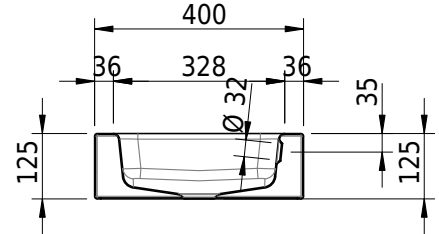

Massskizze

Schmidlin MERO Wandbecken

55 x 40 x 12.5 cm

mit Überlauf, inkl. Befestigungszubehör, inkl. Überlaufgarnitur verchromt

Artikel-Nr.: 2016-0001 SGVSB-Nr.: 217494.242

Optionen

- Farbklasse IV +: I,III,VI,V [FA0_ _ _]
- Ohne Überlaufloch [UL0]
- GLASUR PLUS [OV01]
- Lochbohrung für Schmidlin Seifenspender [SSP02]
- Spezialanfertigung
- Schmidlin GreenSteel