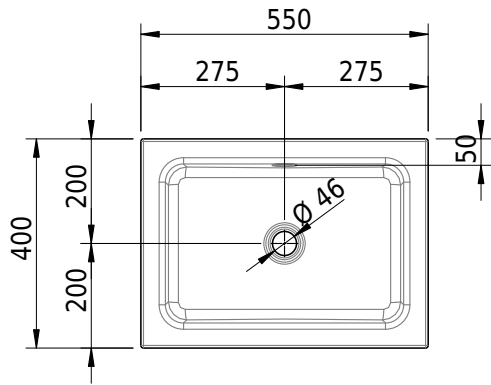

Massskizze

Schmidlin MERO Wandbecken

55 x 40 x 12.5 cm

mit Überlauf, inkl. Befestigungszubehör, inkl. Überlaufgarnitur verchromt

Artikel-Nr.: 2016-0001 SGVSB-Nr.: 217494.242

Optionen

- Farbklasse IV +: I,III,VI,V [FA0_ _ _]
- Ohne Überlaufloch [UL0]
- GLASUR PLUS [OV01]
- Lochbohrung für Schmidlin Seifenspender [SSP02]
- Spezialanfertigung
- Schmidlin GreenSteel