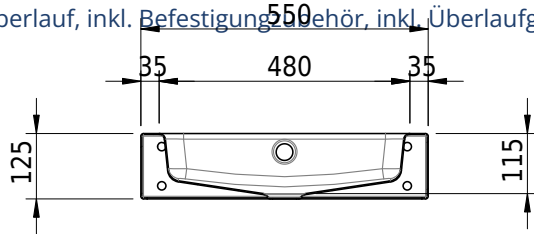

Massskizze

Schmidlin MERO Wandbecken

55 x 40 x 12.5 cm

mit Überlauf, inkl. Befestigungszubehör, inkl. Überlaufgarnitur verchromt

Artikel-Nr.: 2016-0001 SGVSB-Nr.: 217494.242

Optionen

- Farbklasse IV +: I,III,VI,V [FA0_ _ _]
- Ohne Überlaufloch [UL0]
- GLASUR PLUS [OV01]
- Lochbohrung für Schmidlin Seifenspender [SSP02]
- Spezialanfertigung
- Schmidlin GreenSteel