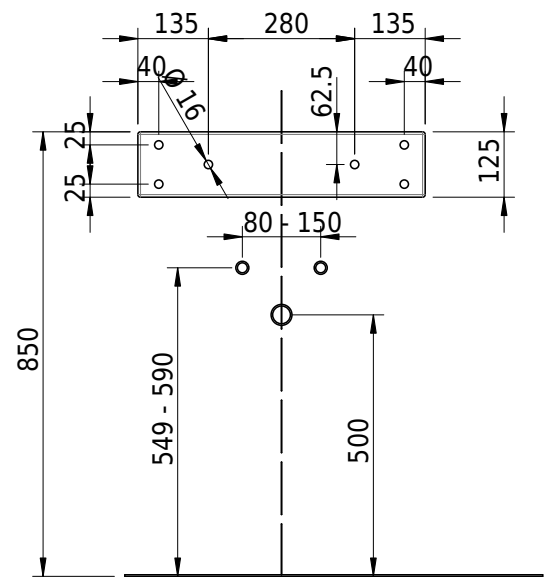

Massskizze

Schmidlin MERO Wandbecken

55 x 40 x 12.5 cm

mit Überlauf, inkl. Befestigungszubehör, inkl. Überlaufgarnitur verchromt

Artikel-Nr.: 2016-0001 SGVSB-Nr.: 217494.242

Optionen

- Farbklasse IV +: I,III,VI,V [FA0_ _ _]
- Ohne Überlaufloch [UL0]
- GLASUR PLUS [OV01]
- Lochbohrung für Schmidlin Seifenspender [SSP02]
- Spezialanfertigung
- Schmidlin GreenSteel

Zubehör

Ab- und Überlaufgarnituren

- Schmidlin Pushventil, inkl. Deckel, verchromt, verschliessbar