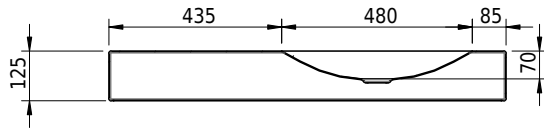

Massskizze

Schmidlin LOTUS Wandbecken

100 x 45 x 12.5 cm

ohne Überlauf, inkl. Befestigungzubehör

Artikel-Nr.: 2017-0001 SGVSB-Nr.: 217444.242

Optionen

- Farbklasse IV +: I,III,VI,V [FA0_ _ _]
- GLASUR PLUS [OV01]
- Löcher für 3-Loch Armatur [WT_ALS01]
- Lochbohrung für Schmidlin Seifenspender [SSP02]
- Runde Lochbohrung nach Mass [WT_ALS02]
- Schmidlin Kosmetiktuchspender [KTS_ _]
- Spezialanfertigung
- Lochbohrung für Steckdose [STP_ _]

Zubehör

- Schmidlin Seifenspender
- Verstärkungsflansch für Armaturenmontage

Ab- und Überlaufgarnituren

- Schaftventil 1¼, inkl. Deckel verchromt, nicht verschliessbar
- Schmidlin Schaftventil 1 1/4", inkl. Deckel alpinweiss matt, emailliert, nicht verschliessbar
- Schmidlin Schaftventil 1 1/4", inkl. Deckel emailliert, nicht verschliessbar
- Schmidlin Schaftventil 1 1/4", inkl. Deckel emailliert, übrige Farben, nicht verschliessbar