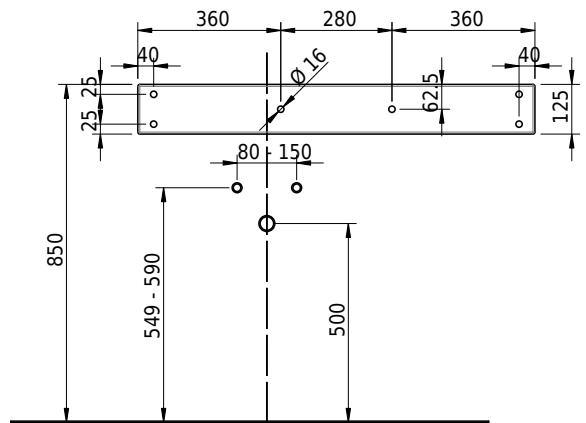

Massskizze

Schmidlin LOTUS Wandbecken

100 x 45 x 12.5 cm

ohne Überlauf, inkl. Befestigungzubehör

Artikel-Nr.: 2017-0001 SGVSB-Nr.: 217444.242

Optionen

- Farbklasse IV +: I,III,VI,V [FA0_ _ _]
- GLASUR PLUS [OV01]
- Löcher für 3-Loch Armatur [WT_ALS01]
- Lochbohrung für Schmidlin Seifenspender [SSP02]
- Runde Lochbohrung nach Mass [WT_ALS02]
- Schmidlin Kosmetiktuchspender [KTS_ _]
- Spezialanfertigung
- Lochbohrung für Steckdose [STP_ _]

Zubehör

- Schmidlin Seifenspender
- Verstärkungsflansch für Armaturenmontage

Ab- und Überlaufgarnituren

- Schaftventil 1¼, inkl. Deckel verchromt, nicht verschliessbar
- Schmidlin Schaftventil 1 1/4", inkl. Deckel alpinweiss matt, emailliert, nicht verschliessbar
- Schmidlin Schaftventil 1 1/4", inkl. Deckel emailliert, nicht verschliessbar
- Schmidlin Schaftventil 1 1/4", inkl. Deckel emailliert, übrige Farben, nicht verschliessbar