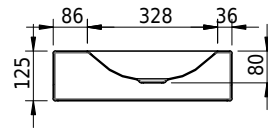

Massskizze

Schmidlin LOTUS Wandbecken

100 x 45 x 12.5 cm

ohne Überlauf, inkl. Befestigungzubehör

Artikel-Nr.: 2017-0001 SGVSB-Nr.: 217444.242

Optionen

- Farbklasse IV +: I,III,VI,V [FA0_ _ _]
- GLASUR PLUS [OV01]
- Löcher für 3-Loch Armatur [WT_ALS01]
- Lochbohrung für Schmidlin Seifenspender [SSP02]
- Runde Lochbohrung nach Mass [WT_ALS02]
- Schmidlin Kosmetiktuchspender [KTS_ _]
- Spezialanfertigung
- Lochbohrung für Steckdose [STP_ _]