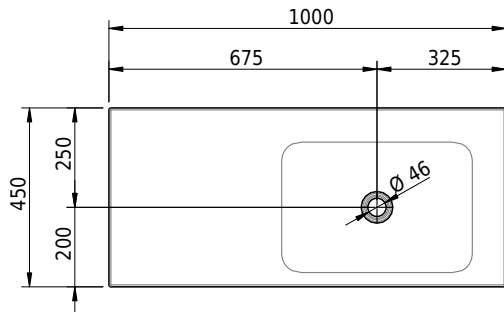

Massskizze

Schmidlin LOTUS Wandbecken

100 x 45 x 12.5 cm

ohne Überlauf, inkl. Befestigungzubehör

Artikel-Nr.: 2017-0001 SGVSB-Nr.: 217444.242

Optionen

- Farbklasse IV +: I,III,VI,V [FA0_ _ _]
- GLASUR PLUS [OV01]
- Löcher für 3-Loch Armatur [WT_ALS01]
- Lochbohrung für Schmidlin Seifenspender [SSP02]
- Runde Lochbohrung nach Mass [WT_ALS02]
- Schmidlin Kosmetiktuchspender [KTS_ _]
- Spezialanfertigung
- Lochbohrung für Steckdose [STP_ _]