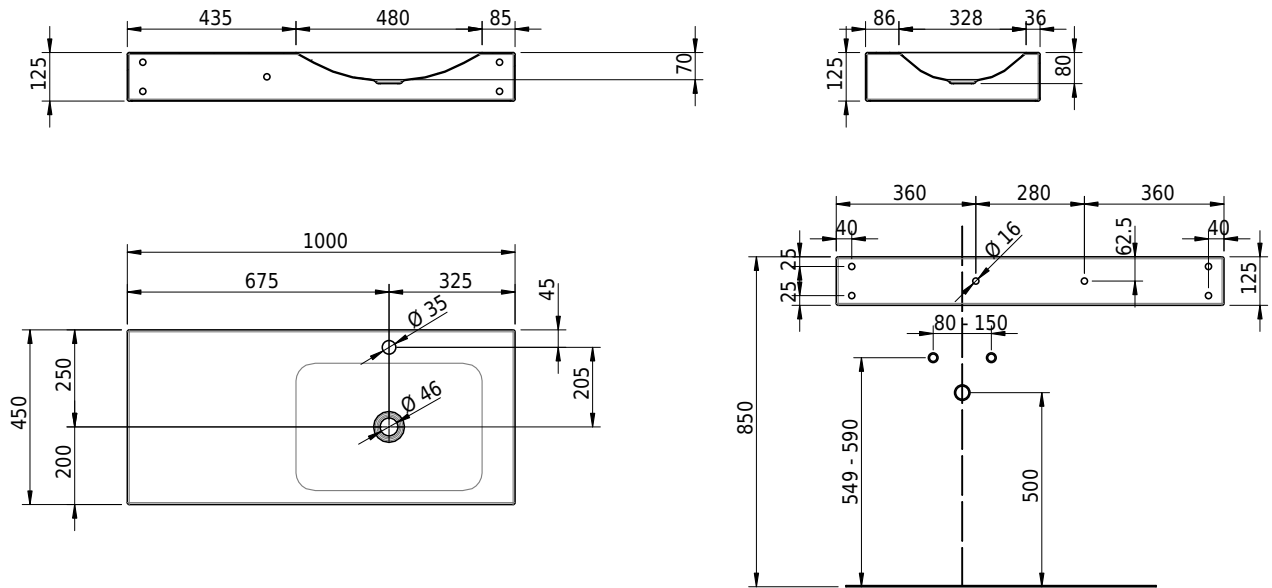

# Schmidlin LOTUS Wandbecken

100 x 45 x 12.5 cm

ohne Überlauf, inkl. Befestigungzubehör

Artikel-Nr.: 2017-0002    SGVSB-Nr.: 217444.241