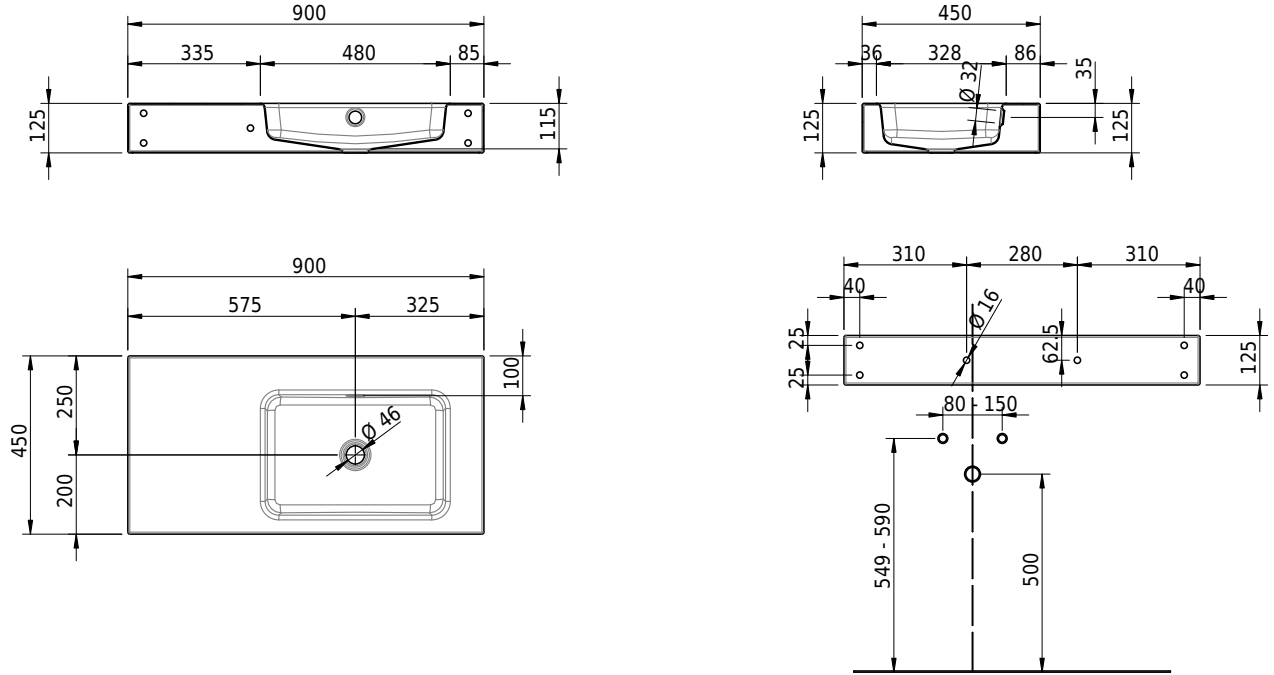

Massskizze

Schmidlin MERO Wandbecken

90 x 45 x 12.5 cm

mit Überlauf, inkl. Befestigungszubehör, inkl. Überlaufgarnitur verchromt

Artikel-Nr.: 2018-0001 SGVSB-Nr.: 217534.242

Optionen

- Farbklasse IV +: I,III,VI,V [FA0_ _ _]
- Ohne Überlaufloch [UL0]
- GLASUR PLUS [OV01]
- Löcher für 3-Loch Armatur [WT_ALS01]
- Lochbohrung für Schmidlin Seifenspender [SSP02]
- Runde Lochbohrung nach Mass [WT_ALS02]
- Schmidlin Kosmetiktuchspender [KTS_ _]
- Spezialanfertigung
- Lochbohrung für Steckdose [STP_ _]