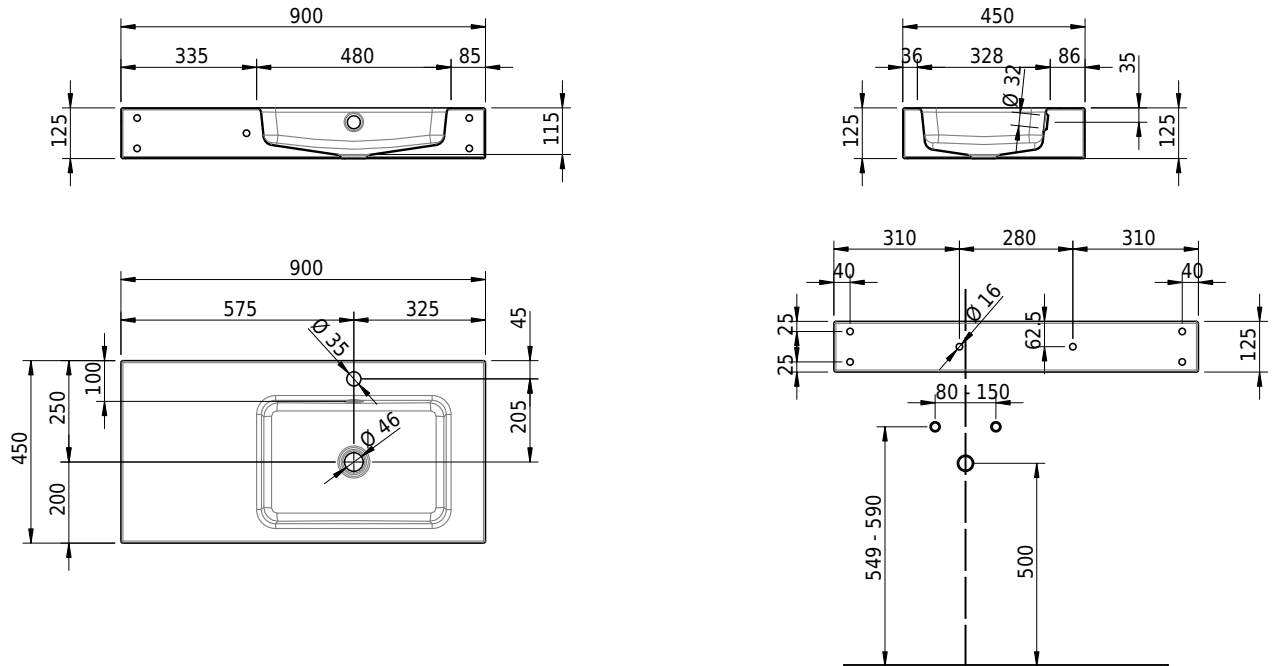

Massskizze

Schmidlin MERO Wandbecken

90 x 45 x 12.5 cm

mit Überlauf, inkl. Befestigungszubehör, inkl. Überlaufgarnitur verchromt

Artikel-Nr.: 2018-0002 SGVSB-Nr.: 217534.100.241

Optionen

- Farbklasse IV +: I,III,VI,V [FA0_ _ _]
- Ohne Überlaufloch [UL0]
- GLASUR PLUS [OV01]
- Löcher für 3-Loch Armatur [WT_ALS01]
- Lochbohrung für Schmidlin Seifenspender [SSP02]
- Runde Lochbohrung nach Mass [WT_ALS02]
- Schmidlin Kosmetiktuchspender [KTS_ _]
- Spezialanfertigung
- Lochbohrung für Steckdose [STP_ _]