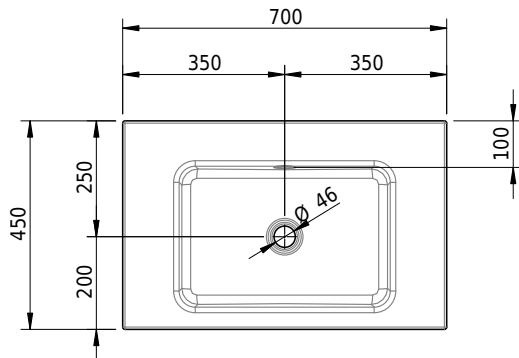

## Massskizze

**Schmidlin MERO Einlegebecken**

70 x 45 x 1 cm

mit Überlauf, inkl. Befestigungszubehör, inkl. Überlaufgarnitur verchromt

Artikel-Nr.: 2019-0001    SGVSB-Nr.: 217467.242

**Optionen**

- Farbklasse IV +: I,III,VI,V [FA0\_ \_ \_]
- Ohne Überlaufloch [UL0]
- GLASUR PLUS [OV01]
- Löcher für 3-Loch Armatur [WT\_ALS01]
- Lochbohrung für Schmidlin Seifenspender [SSP02]
- Runde Lochbohrung nach Mass [WT\_ALS02]
- Spezialanfertigung