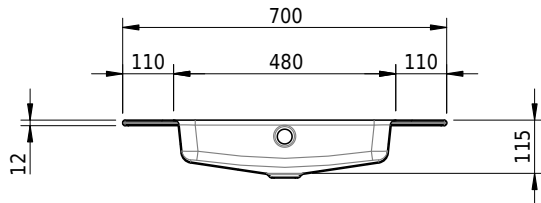

## Massskizze

**Schmidlin MERO Einlegebecken**

70 x 45 x 1 cm

mit Überlauf, inkl. Befestigungszubehör, inkl. Überlaufgarnitur verchromt

Artikel-Nr.: 2019-0001    SGVSB-Nr.: 217467.242

**Optionen**

- Farbklasse IV +: I,III,VI,V [FA0\_ \_ \_]
- Ohne Überlaufloch [UL0]
- GLASUR PLUS [OV01]
- Löcher für 3-Loch Armatur [WT\_ALS01]
- Lochbohrung für Schmidlin Seifenspender [SSP02]
- Runde Lochbohrung nach Mass [WT\_ALS02]
- Spezialanfertigung