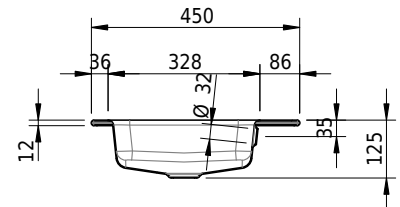

## Massskizze

**Schmidlin MERO Einlegebecken**

70 x 45 x 1 cm

mit Überlauf, inkl. Befestigungszubehör, inkl. Überlaufgarnitur verchromt

Artikel-Nr.: 2019-0001    SGVSB-Nr.: 217467.242

**Optionen**

- Farbklasse IV +: I,III,VI,V [FA0\_ \_ \_]
- Ohne Überlaufloch [UL0]
- GLASUR PLUS [OV01]
- Löcher für 3-Loch Armatur [WT\_ALS01]
- Lochbohrung für Schmidlin Seifenspender [SSP02]
- Runde Lochbohrung nach Mass [WT\_ALS02]
- Spezialanfertigung