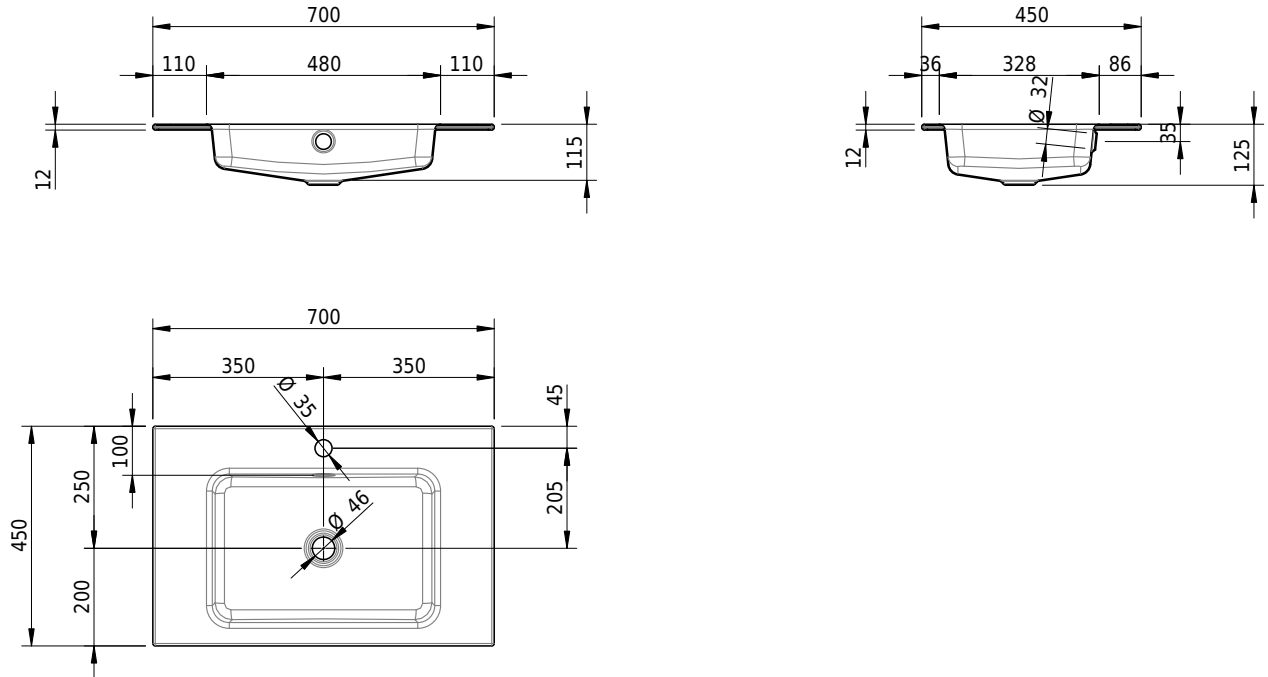

Massskizze

Schmidlin MERO Einlegebecken

70 x 45 x 1 cm

mit Überlauf, inkl. Befestigungszubehör, inkl. Überlaufgarnitur verchromt

Artikel-Nr.: 2019-0002 SGVSB-Nr.: 217467.241

Optionen

- Farbklasse IV +: I,III,VI,V [FA0_ _ _]
- Ohne Überlaufloch [UL0]
- GLASUR PLUS [OV01]
- Löcher für 3-Loch Armatur [WT_ALS01]
- Lochbohrung für Schmidlin Seifenspender [SSP02]
- Runde Lochbohrung nach Mass [WT_ALS02]
- Spezialanfertigung