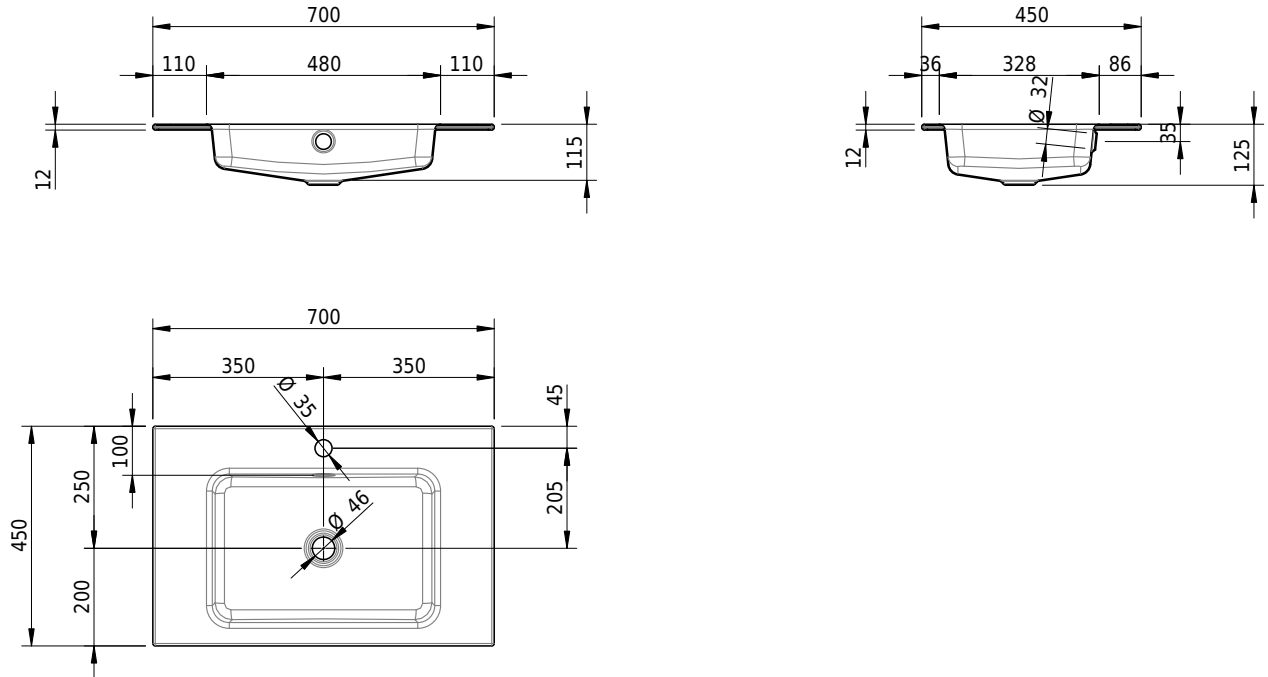

## Massskizze

**Schmidlin MERO Einlegebecken**

70 x 45 x 1 cm

mit Überlauf, inkl. Befestigungszubehör, inkl. Überlaufgarnitur verchromt

Artikel-Nr.: 2019-0002    SGVSB-Nr.: 217467.241

**Optionen**

- Farbklasse IV +: I,III,VI,V [FA0\_ \_ \_]
- Ohne Überlaufloch [UL0]
- GLASUR PLUS [OV01]
- Löcher für 3-Loch Armatur [WT\_ALS01]
- Lochbohrung für Schmidlin Seifenspender [SSP02]
- Runde Lochbohrung nach Mass [WT\_ALS02]
- Spezialanfertigung