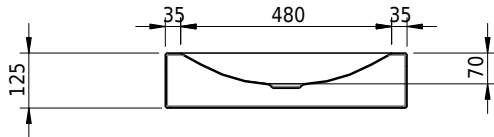

# Schmidlin LOTUS Wandbecken

55 x 45 x 12.5 cm

ohne Überlauf, inkl. Befestigungzubehör

Artikel-Nr.: 2020-0001    SGVSB-Nr.: 217435.242