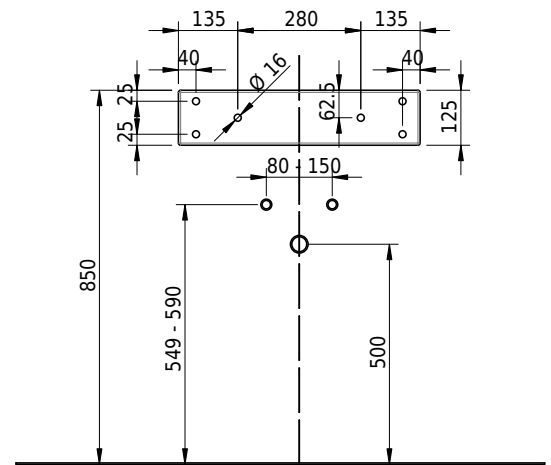

# Schmidlin LOTUS Wandbecken

55 x 45 x 12.5 cm

ohne Überlauf, inkl. Befestigungzubehör

Artikel-Nr.: 2020-0001    SGVSB-Nr.: 217435.242