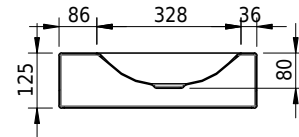

# Schmidlin LOTUS Wandbecken

55 x 45 x 12.5 cm

ohne Überlauf, inkl. Befestigungzubehör

Artikel-Nr.: 2020-0001    SGVSB-Nr.: 217435.242