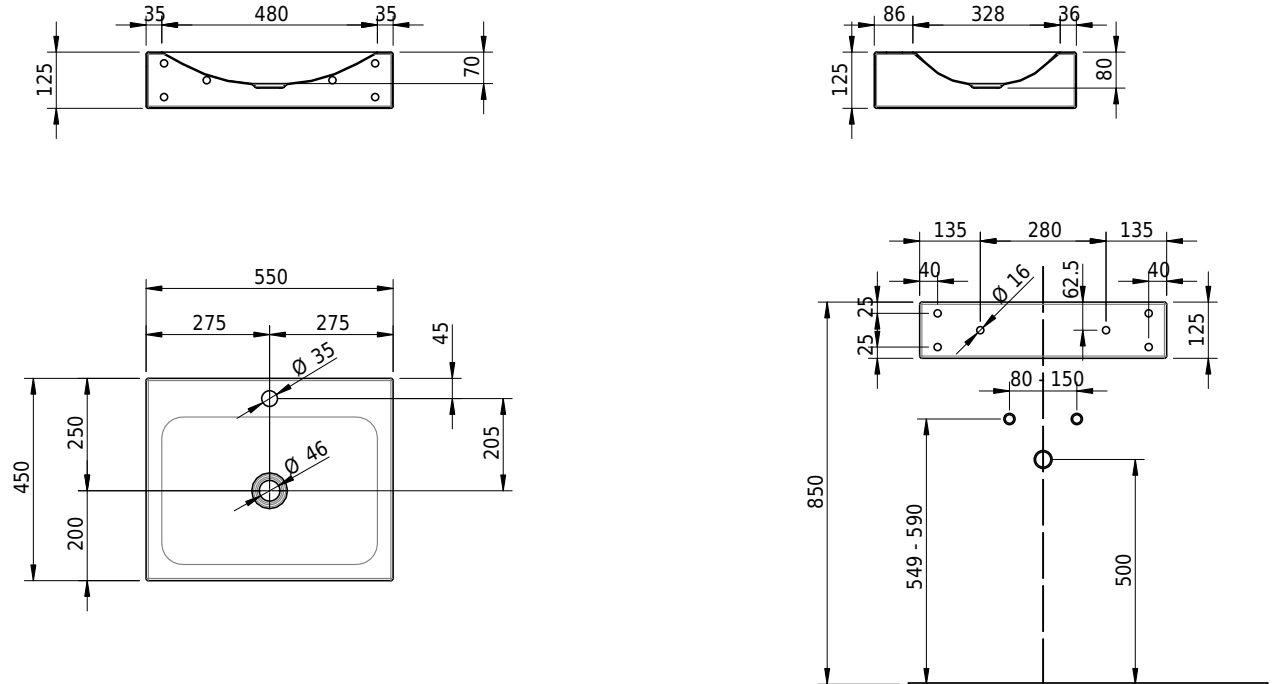

Massskizze

Schmidlin LOTUS Wandbecken

55 x 45 x 12.5 cm

ohne Überlauf, inkl. Befestigungszubehör

Artikel-Nr.: 2020-0002 SGVSB-Nr.: 217435.241

Optionen

- Farbklasse IV +: I,III,VI,V [FA0_ _ _]
- GLASUR PLUS [OV01]
- Löcher für 3-Loch Armatur [WT_ALS01]
- Lochbohrung für Schmidlin Seifenspender [SSP02]
- Runde Lochbohrung nach Mass [WT_ALS02]
- Schmidlin Kosmetiktuchspender [KTS_ _]
- Spezialanfertigung
- Lochbohrung für Steckdose [STP_ _]
- Schmidlin GreenSteel