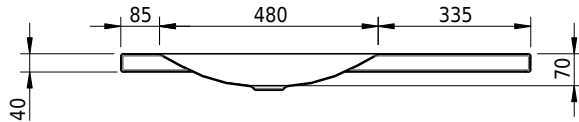

Massskizze

Schmidlin LOTUS Aufsatzbecken

90 x 40 x 4 cm

ohne Überlauf, inkl. Befestigungzubehör

Artikel-Nr.: 2021-0001 SGVSB-Nr.: 217381.242

Optionen

- Farbklasse IV +: I,III,VI,V [FA0_ _ _]
- GLASUR PLUS [OV01]
- Lochbohrung für Schmidlin Seifenspender [SSP02]
- Spezialanfertigung

Zubehör

- Schmidlin Seifenspender
- Verstärkungsflansch für Armaturenmontage

Ab- und Überlaufgarnituren

- Schaftventil 1¼, inkl. Deckel verchromt, nicht verschliessbar
- Schmidlin Schaftventil 1 1/4", inkl. Deckel alpinweiss matt, emailliert, nicht verschliessbar
- Schmidlin Schaftventil 1 1/4", inkl. Deckel emailliert, nicht verschliessbar
- Schmidlin Schaftventil 1 1/4", inkl. Deckel emailliert, übrige Farben, nicht verschliessbar