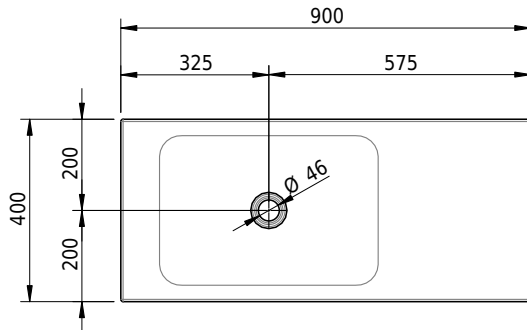

Massskizze

Schmidlin LOTUS Aufsatzbecken

90 x 40 x 4 cm

ohne Überlauf, inkl. Befestigungzubehör

Artikel-Nr.: 2021-0001 SGVSB-Nr.: 217381.242

Optionen

- Farbklasse IV +: I,III,VI,V [FA0_ _ _]
- GLASUR PLUS [OV01]
- Lochbohrung für Schmidlin Seifenspender [SSP02]
- Spezialanfertigung