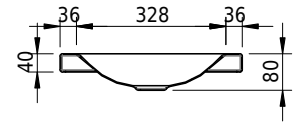

Massskizze

Schmidlin LOTUS Aufsatzbecken

90 x 40 x 4 cm

ohne Überlauf, inkl. Befestigungzubehör

Artikel-Nr.: 2021-0001 SGVSB-Nr.: 217381.242

Optionen

- Farbklasse IV +: I,III,VI,V [FA0_ _ _]
- GLASUR PLUS [OV01]
- Lochbohrung für Schmidlin Seifenspender [SSP02]
- Spezialanfertigung

Zubehör

- Schmidlin Seifenspender
- Verstärkungsflansch für Armaturenmontage

Ab- und Überlaufgarnituren

- Schaftventil 1¼, inkl. Deckel verchromt, nicht verschliessbar
- Schmidlin Schaftventil 1 1/4", inkl. Deckel alpinweiss matt, emailliert, nicht verschliessbar
- Schmidlin Schaftventil 1 1/4", inkl. Deckel emailliert, nicht verschliessbar
- Schmidlin Schaftventil 1 1/4", inkl. Deckel emailliert, übrige Farben, nicht verschliessbar