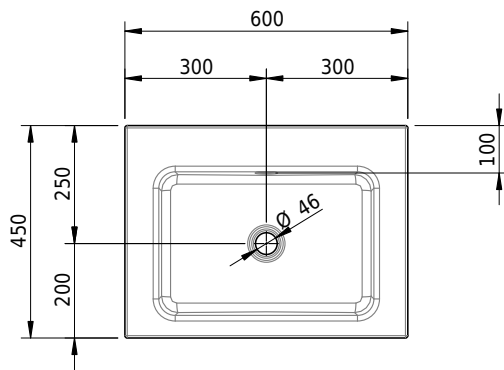

Massskizze

Schmidlin MERO Einlegebecken

60 x 45 x 1 cm

mit Überlauf, inkl. Befestigungszubehör, inkl. Überlaufgarnitur verchromt

Artikel-Nr.: 2022-0001 SGVSB-Nr.: 217465.242

Optionen

- Farbklasse IV +: I,III,VI,V [FA0_ _ _]
- Ohne Überlaufloch [UL0]
- GLASUR PLUS [OV01]
- Löcher für 3-Loch Armatur [WT_ALS01]
- Lochbohrung für Schmidlin Seifenspender [SSP02]
- Runde Lochbohrung nach Mass [WT_ALS02]
- Spezialanfertigung