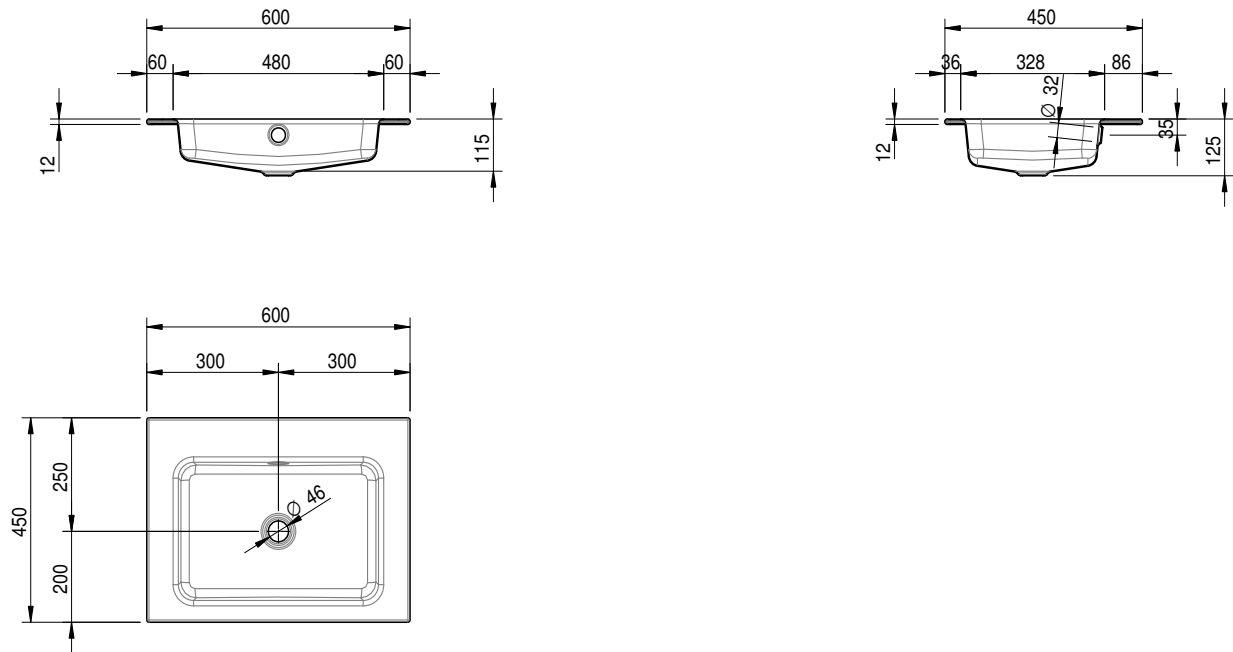

Massskizze

Schmidlin MERO Einlegebecken 60x45x1 cm

mit Überlauf, inkl. Befestigungzubehör, inkl. Überlaufgarnitur verchromt

**Artikel-Nr.:** 2022-0001**SGVSB-Nr.:** 217465.242**Optionen**

- Farbklasse: I,II,III,IV,V [FA0_ _ _]
- Ohne Überlaufloch [UL0]
- GLASUR PLUS [OV01]
- Löcher für 3-Loch Armatur
- Lochbohrung für Schmidlin Seifenspender [SSP02]
- Runde Lochbohrung nach Mass [WT_ALS02]
- Spezialanfertigung