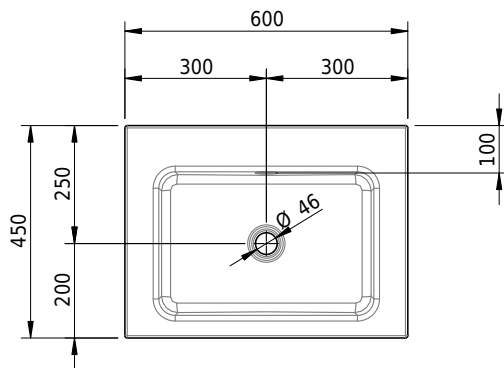

Massskizze

Schmidlin MERO Einlegebecken

60 x 45 x 1 cm

mit Überlauf, inkl. Befestigungszubehör, inkl. Überlaufgarnitur verchromt

Artikel-Nr.: 2022-0001 SGVSB-Nr.: 217465.242

Optionen

- Farbklasse IV +: I,III,VI,V [FA0_ _ _]
- Ohne Überlaufloch [UL0]
- GLASUR PLUS [OV01]
- Löcher für 3-Loch Armatur [WT_ALS01]
- Lochbohrung für Schmidlin Seifenspender [SSP02]
- Runde Lochbohrung nach Mass [WT_ALS02]
- Spezialanfertigung