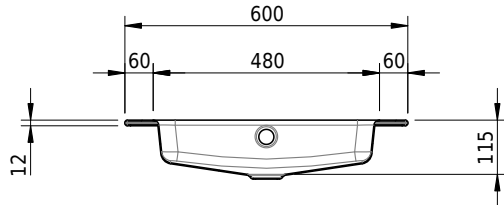

Massskizze

Schmidlin MERO Einlegebecken

60 x 45 x 1 cm

mit Überlauf, inkl. Befestigungszubehör, inkl. Überlaufgarnitur verchromt

Artikel-Nr.: 2022-0001 SGVSB-Nr.: 217465.242

Optionen

- Farbklasse IV +: I,III,VI,V [FA0_ _ _]
- Ohne Überlaufloch [UL0]
- GLASUR PLUS [OV01]
- Löcher für 3-Loch Armatur [WT_ALS01]
- Lochbohrung für Schmidlin Seifenspender [SSP02]
- Runde Lochbohrung nach Mass [WT_ALS02]
- Spezialanfertigung