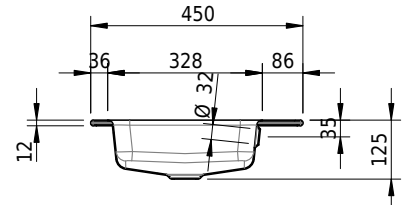

Massskizze

Schmidlin MERO Einlegebecken

60 x 45 x 1 cm

mit Überlauf, inkl. Befestigungszubehör, inkl. Überlaufgarnitur verchromt

Artikel-Nr.: 2022-0001 SGVSB-Nr.: 217465.242

Optionen

- Farbklasse IV +: I,III,VI,V [FA0_ _ _]
- Ohne Überlaufloch [UL0]
- GLASUR PLUS [OV01]
- Löcher für 3-Loch Armatur [WT_ALS01]
- Lochbohrung für Schmidlin Seifenspender [SSP02]
- Runde Lochbohrung nach Mass [WT_ALS02]
- Spezialanfertigung