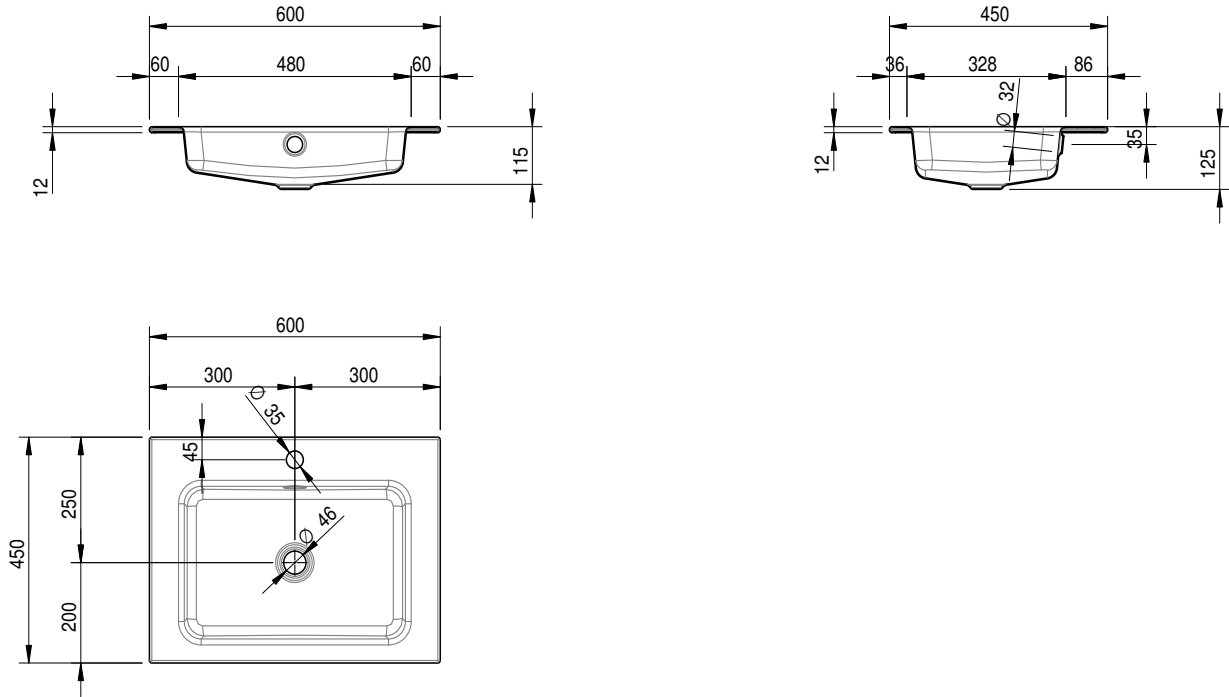

# Schmidlin MERO Einlegebecken 60x45x1 cm

mit Überlauf, inkl. Befestigungszubehör, inkl. Überlaufgarnitur verchromt

**Artikel-Nr.:** 2022-0002

**SGVSB-Nr.:** 217465.241