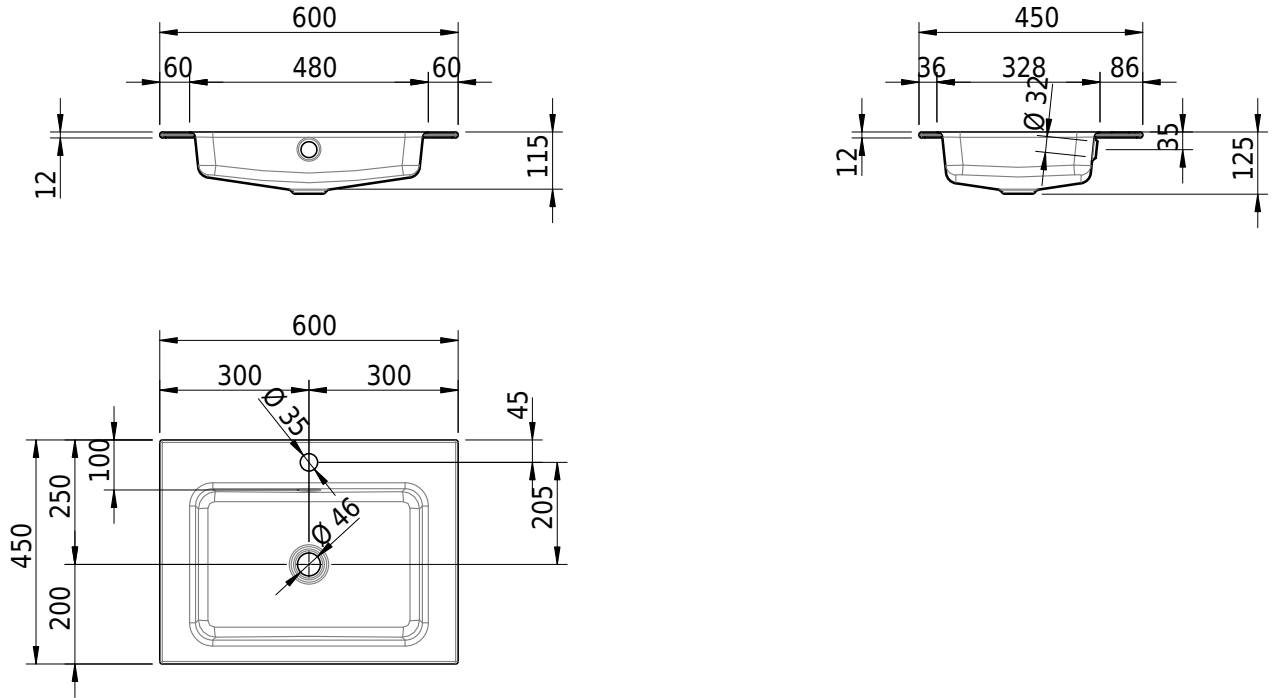

Massskizze

Schmidlin MERO Einlegebecken

60 x 45 x 1 cm

mit Überlauf, inkl. Befestigungszubehör, inkl. Überlaufgarnitur verchromt

Artikel-Nr.: 2022-0002 SGVSB-Nr.: 217465.241

Optionen

- Farbklasse IV +: I,III,VI,V [FA0_ _ _]
- Ohne Überlaufloch [UL0]
- GLASUR PLUS [OV01]
- Löcher für 3-Loch Armatur [WT_ALS01]
- Lochbohrung für Schmidlin Seifenspender [SSP02]
- Runde Lochbohrung nach Mass [WT_ALS02]
- Spezialanfertigung