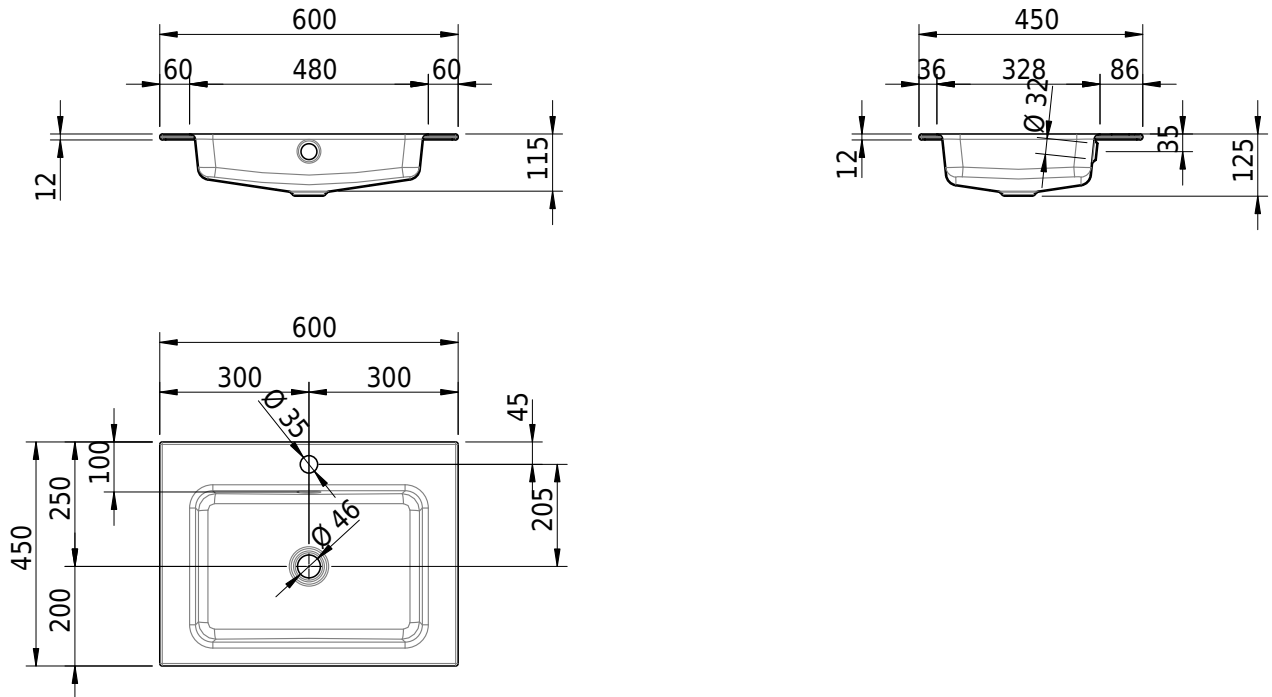

Massskizze

Schmidlin MERO Einlegebecken

60 x 45 x 1 cm

mit Überlauf, inkl. Befestigungszubehör, inkl. Überlaufgarnitur verchromt

Artikel-Nr.: 2022-0002 SGVSB-Nr.: 217465.241

Optionen

- Farbklasse IV +: I,III,VI,V [FA0_ _ _]
- Ohne Überlaufloch [UL0]
- GLASUR PLUS [OV01]
- Löcher für 3-Loch Armatur [WT_ALS01]
- Lochbohrung für Schmidlin Seifenspender [SSP02]
- Runde Lochbohrung nach Mass [WT_ALS02]
- Spezialanfertigung