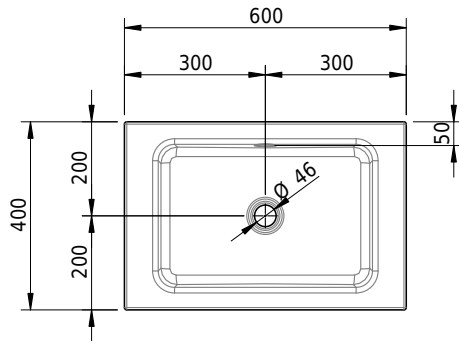

Massskizze

Schmidlin MERO Wandbecken

90 x 45 x 12.5 cm

mit Überlauf, inkl. Befestigungszubehör, inkl. Überlaufgarnitur verchromt

Artikel-Nr.: 2023-0001 SGVSB-Nr.: 217533.242

Optionen

- Farbklasse IV +: I,III,VI,V [FA0_ _ _]
- Ohne Überlaufloch [UL0]
- GLASUR PLUS [OV01]
- Löcher für 3-Loch Armatur [WT_ALS01]
- Lochbohrung für Schmidlin Seifenspender [SSP02]
- Runde Lochbohrung nach Mass [WT_ALS02]
- Schmidlin Kosmetiktuchspender [KTS_ _]
- Spezialanfertigung
- Lochbohrung für Steckdose [STP_ _]