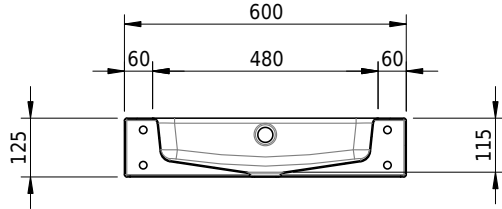

Massskizze

Schmidlin MERO Wandbecken

90 x 45 x 12.5 cm

mit Überlauf, inkl. Befestigungszubehör, inkl. Überlaufgarnitur verchromt

Artikel-Nr.: 2023-0001 SGVSB-Nr.: 217533.242

Optionen

- Farbklasse IV +: I,III,VI,V [FA0_ _ _]
- Ohne Überlaufloch [UL0]
- GLASUR PLUS [OV01]
- Löcher für 3-Loch Armatur [WT_ALS01]
- Lochbohrung für Schmidlin Seifenspender [SSP02]
- Runde Lochbohrung nach Mass [WT_ALS02]
- Schmidlin Kosmetiktuchspender [KTS_ _]
- Spezialanfertigung
- Lochbohrung für Steckdose [STP_ _]