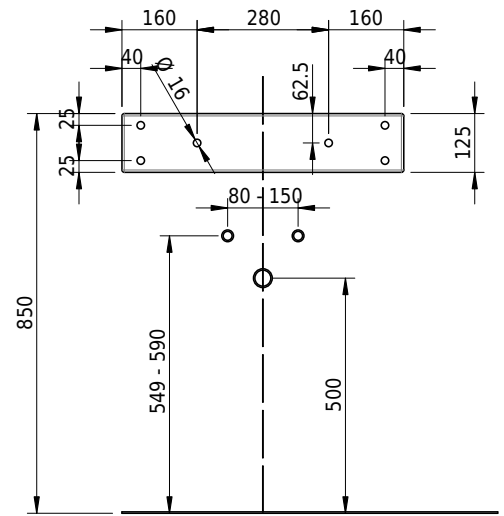

Massskizze

Schmidlin MERO Wandbecken

90 x 45 x 12.5 cm

mit Überlauf, inkl. Befestigungszubehör, inkl. Überlaufgarnitur verchromt

Artikel-Nr.: 2023-0001 SGVSB-Nr.: 217533.242

Optionen

- Farbklasse IV +: I,III,VI,V [FA0_ _ _]
- Ohne Überlaufloch [UL0]
- GLASUR PLUS [OV01]
- Löcher für 3-Loch Armatur [WT_ALS01]
- Lochbohrung für Schmidlin Seifenspender [SSP02]
- Runde Lochbohrung nach Mass [WT_ALS02]
- Schmidlin Kosmetiktuchspender [KTS_ _]
- Spezialanfertigung
- Lochbohrung für Steckdose [STP_ _]

Zubehör

- Schmidlin Seifenspender

Ab- und Überlaufgarnituren

- Schmidlin Pushventil, inkl. Deckel, verchromt, verschliessbar