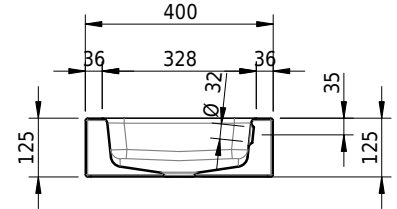

Massskizze

Schmidlin MERO Wandbecken

90 x 45 x 12.5 cm

mit Überlauf, inkl. Befestigungszubehör, inkl. Überlaufgarnitur verchromt

Artikel-Nr.: 2023-0001 SGVSB-Nr.: 217533.242

Optionen

- Farbklasse IV +: I,III,VI,V [FA0_ _ _]
- Ohne Überlaufloch [UL0]
- GLASUR PLUS [OV01]
- Löcher für 3-Loch Armatur [WT_ALS01]
- Lochbohrung für Schmidlin Seifenspender [SSP02]
- Runde Lochbohrung nach Mass [WT_ALS02]
- Schmidlin Kosmetiktuchspender [KTS_ _]
- Spezialanfertigung
- Lochbohrung für Steckdose [STP_ _]