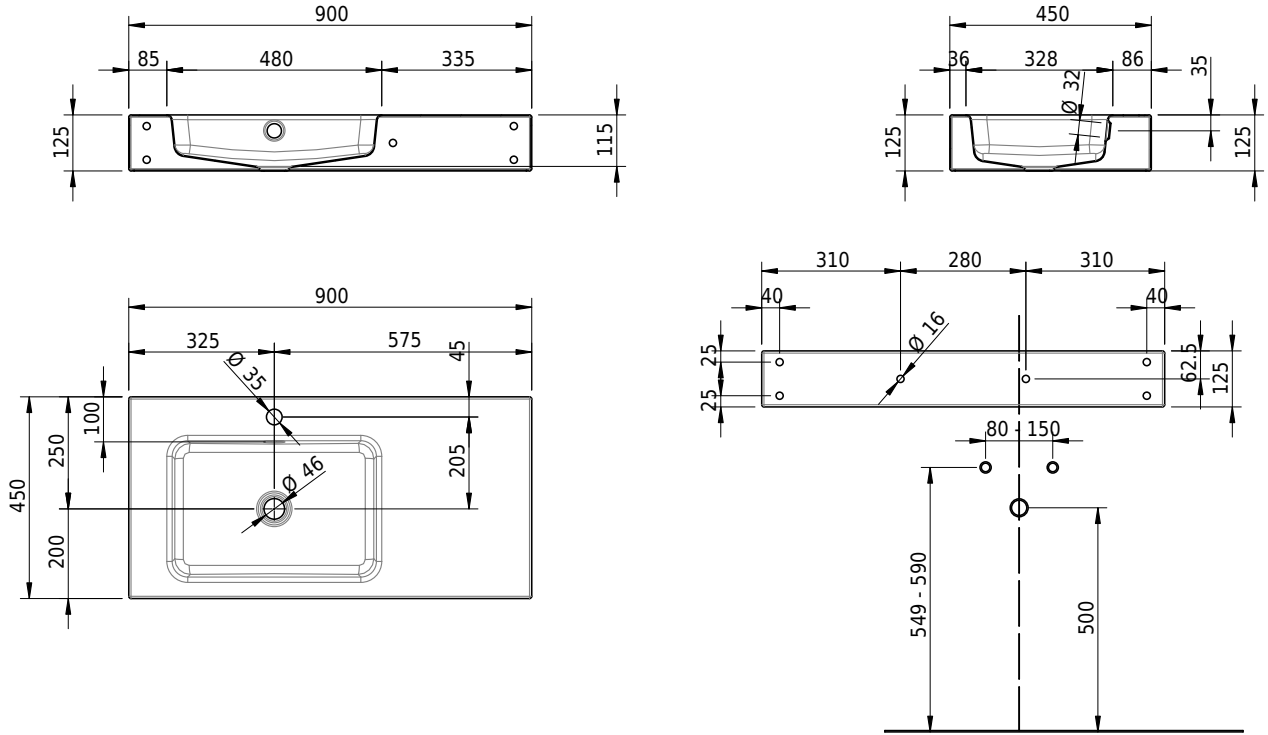

Massskizze

Schmidlin MERO Wandbecken

90 x 45 x 12.5 cm

mit Überlauf, inkl. Befestigungzubehör, inkl. Überlaufgarnitur verchromt

Artikel-Nr.: 2023-0002 SGVSB-Nr.: 217533.241

Optionen

- Farbklasse IV +: I,III,VI,V [FA0_ _ _]
- Ohne Überlaufloch [UL0]
- GLASUR PLUS [OV01]
- Löcher für 3-Loch Armatur [WT_ALS01]
- Lochbohrung für Schmidlin Seifenspender [SSP02]
- Runde Lochbohrung nach Mass [WT_ALS02]
- Schmidlin Kosmetiktuchspender [KTS_ _]
- Spezialanfertigung
- Lochbohrung für Steckdose [STP_ _]