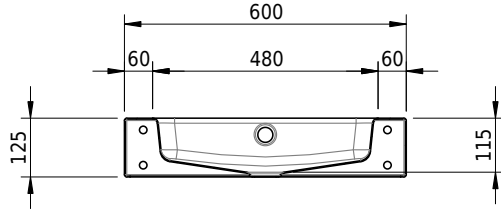

## Massskizze

**Schmidlin MERO Wandbecken**

60 x 40 x 12.5 cm

mit Überlauf, inkl. Befestigungszubehör, inkl. Überlaufgarnitur verchromt&lt;br/&gt;

Artikel-Nr.: 2024-0001    SGVSB-Nr.: 217495.242

**Optionen**

- Farbklasse IV +: I,III,VI,V [FA0\_ \_ \_]
- Ohne Überlaufloch [UL0]
- GLASUR PLUS [OV01]
- Spezialanfertigung
- Lochbohrung für Steckdose [STP\_ \_]

**Zubehör****Ab- und Überlaufgarnituren**

- Schmidlin Pushventil, inkl. Deckel, verchromt, verschliessbar