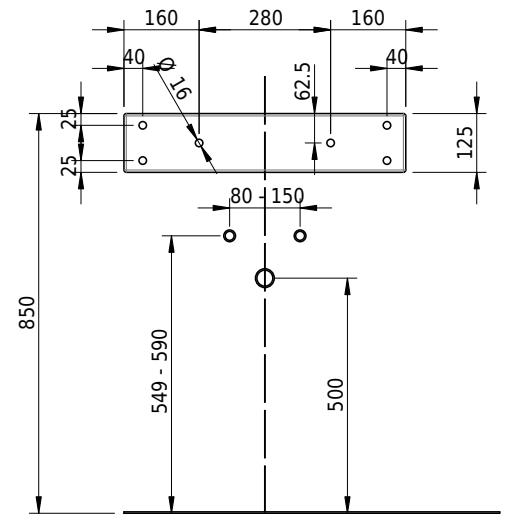

## Massskizze

**Schmidlin MERO Wandbecken**

60 x 40 x 12.5 cm

mit Überlauf, inkl. Befestigungszubehör, inkl. Überlaufgarnitur verchromt&lt;br/&gt;

Artikel-Nr.: 2024-0001    SGVSB-Nr.: 217495.242

**Optionen**

- Farbklasse IV +: I,III,VI,V [FA0\_ \_ \_]
- Ohne Überlaufloch [UL0]
- GLASUR PLUS [OV01]
- Spezialanfertigung
- Lochbohrung für Steckdose [STP\_ \_]

**Zubehör****Ab- und Überlaufgarnituren**

- Schmidlin Pushventil, inkl. Deckel, verchromt, verschliessbar