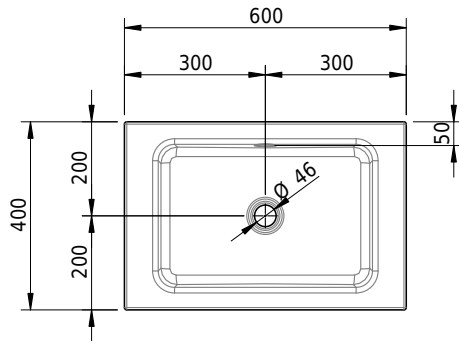

## Massskizze

**Schmidlin MERO Wandbecken**

60 x 40 x 12.5 cm

mit Überlauf, inkl. Befestigungszubehör, inkl. Überlaufgarnitur verchromt&lt;br/&gt;

Artikel-Nr.: 2024-0001    SGVSB-Nr.: 217495.242

**Optionen**

- Farbklasse IV +: I,III,VI,V [FA0\_ \_ \_]
- Ohne Überlaufloch [UL0]
- GLASUR PLUS [OV01]
- Spezialanfertigung
- Lochbohrung für Steckdose [STP\_ \_]

**Zubehör****Ab- und Überlaufgarnituren**

- Schmidlin Pushventil, inkl. Deckel, verchromt, verschliessbar