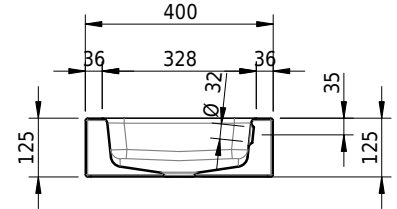

## Massskizze

**Schmidlin MERO Wandbecken**

60 x 40 x 12.5 cm

mit Überlauf, inkl. Befestigungszubehör, inkl. Überlaufgarnitur verchromt&lt;br/&gt;

Artikel-Nr.: 2024-0001    SGVSB-Nr.: 217495.242

**Optionen**

- Farbklasse IV +: I,III,VI,V [FA0\_ \_ \_]
- Ohne Überlaufloch [UL0]
- GLASUR PLUS [OV01]
- Spezialanfertigung
- Lochbohrung für Steckdose [STP\_ \_]

**Zubehör****Ab- und Überlaufgarnituren**

- Schmidlin Pushventil, inkl. Deckel, verchromt, verschliessbar