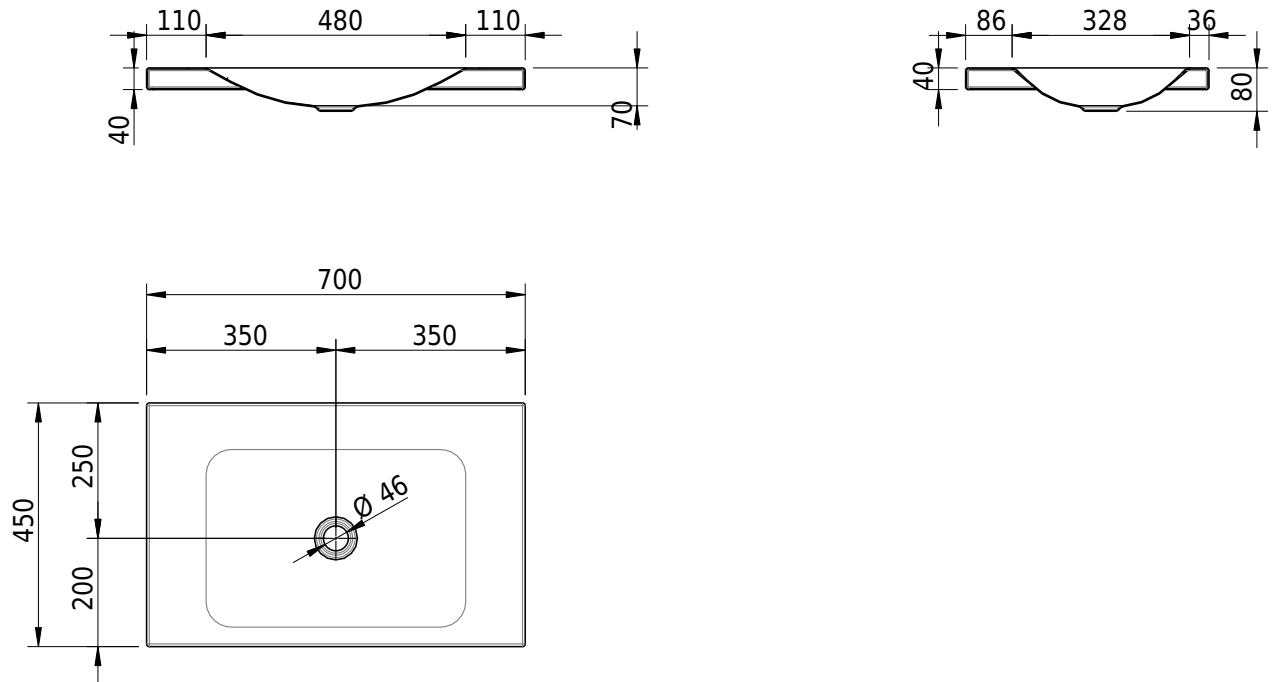

Massskizze

Schmidlin LOTUS Aufsatzbecken

70 x 45 x 4 cm

ohne Überlauf, inkl. Befestigungzubehör

Artikel-Nr.: 2025-0001 SGVSB-Nr.: 217388.242

Optionen

- Farbklasse IV +: I,III,VI,V [FA0_ _ _]
- GLASUR PLUS [OV01]
- Löcher für 3-Loch Armatur [WT_ALS01]
- Lochbohrung für Schmidlin Seifenspender [SSP02]
- Runde Lochbohrung nach Mass [WT_ALS02]
- Spezialanfertigung

Zubehör

- Schmidlin Seifenspender
- Verstärkungsflansch für Armaturenmontage

Ab- und Überlaufgarnituren

- Schaftventil 1¼", inkl. Deckel verchromt, nicht verschliessbar
- Schmidlin Schaftventil 1 1/4", inkl. Deckel alpinweiss matt, emailliert, nicht verschliessbar
- Schmidlin Schaftventil 1 1/4", inkl. Deckel emailliert, nicht verschliessbar
- Schmidlin Schaftventil 1 1/4", inkl. Deckel emailliert, übrige Farben, nicht verschliessbar