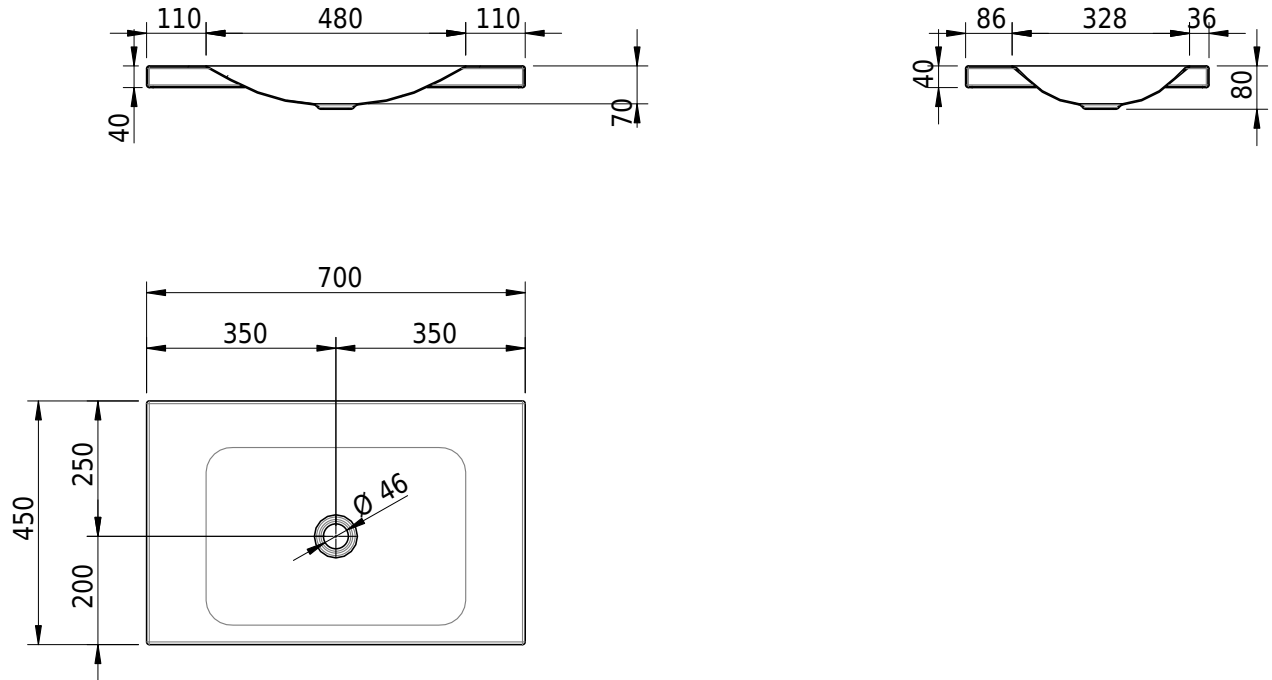

Massskizze

Schmidlin LOTUS Aufsatzbecken

70 x 45 x 4 cm

ohne Überlauf, inkl. Befestigungzubehör

Artikel-Nr.: 2025-0001 SGVSB-Nr.: 217388.242

Optionen

- Farbklasse IV +: I,III,VI,V [FA0_ _ _]
- GLASUR PLUS [OV01]
- Löcher für 3-Loch Armatur [WT_ALS01]
- Lochbohrung für Schmidlin Seifenspender [SSP02]
- Runde Lochbohrung nach Mass [WT_ALS02]
- Spezialanfertigung

Zubehör

- Schmidlin Seifenspender
- Verstärkungsflansch für Armaturenmontage

Ab- und Überlaufgarnituren

- Schaftventil 1¼", inkl. Deckel verchromt, nicht verschliessbar
- Schmidlin Schaftventil 1 1/4", inkl. Deckel alpinweiss matt, emailliert, nicht verschliessbar
- Schmidlin Schaftventil 1 1/4", inkl. Deckel emailliert, nicht verschliessbar
- Schmidlin Schaftventil 1 1/4", inkl. Deckel emailliert, übrige Farben, nicht verschliessbar