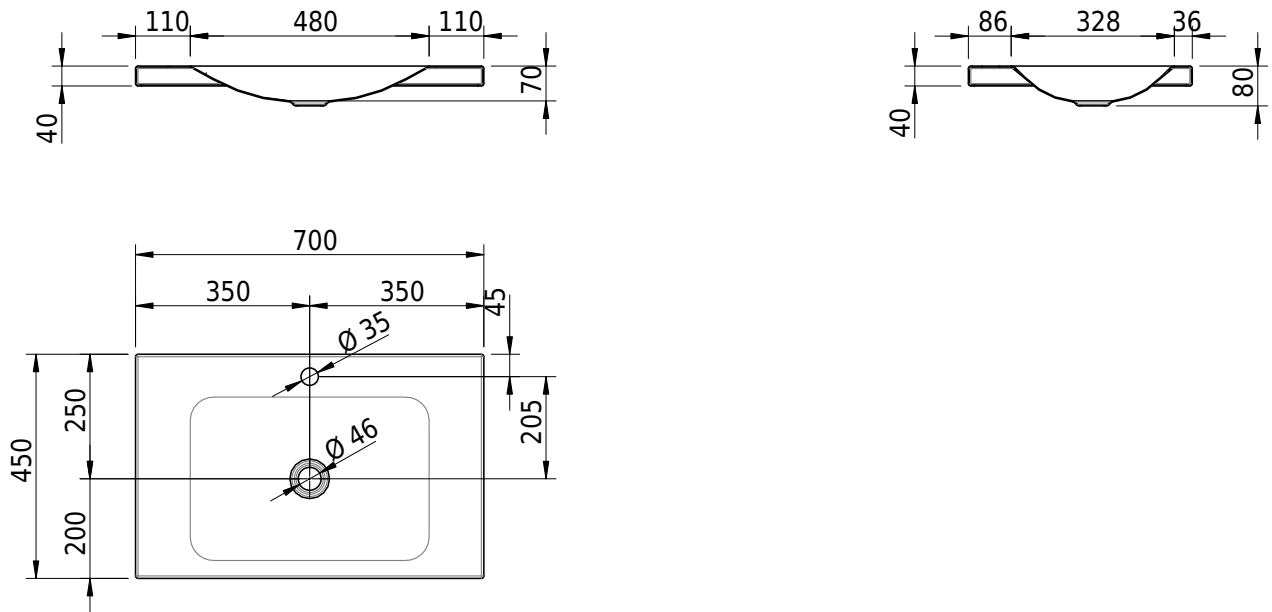

Massskizze

Schmidlin LOTUS Aufsatzbecken

70 x 45 x 4 cm

ohne Überlauf, inkl. Befestigungzubehör

Artikel-Nr.: 2025-0002   SGVSB-Nr.: 217388.241

Optionen

- Farbklasse IV +: I,III,VI,V [FA0_ _ _]
- GLASUR PLUS [OV01]
- Löcher für 3-Loch Armatur [WT_ALS01]
- Lochbohrung für Schmidlin Seifenspender [SSP02]
- Runde Lochbohrung nach Mass [WT_ALS02]
- Spezialanfertigung

Zubehör

- Schmidlin Seifenspender
- Verstärkungsflansch für Armaturenmontage

Ab- und Überlaufgarnituren

- Schaftventil 1¼, inkl. Deckel verchromt, nicht verschliessbar
- Schmidlin Schaftventil 1 1/4", inkl. Deckel alpinweiss matt, emailliert, nicht verschliessbar
- Schmidlin Schaftventil 1 1/4", inkl. Deckel emailliert, nicht verschliessbar
- Schmidlin Schaftventil 1 1/4", inkl. Deckel emailliert, übrige Farben, nicht verschliessbar