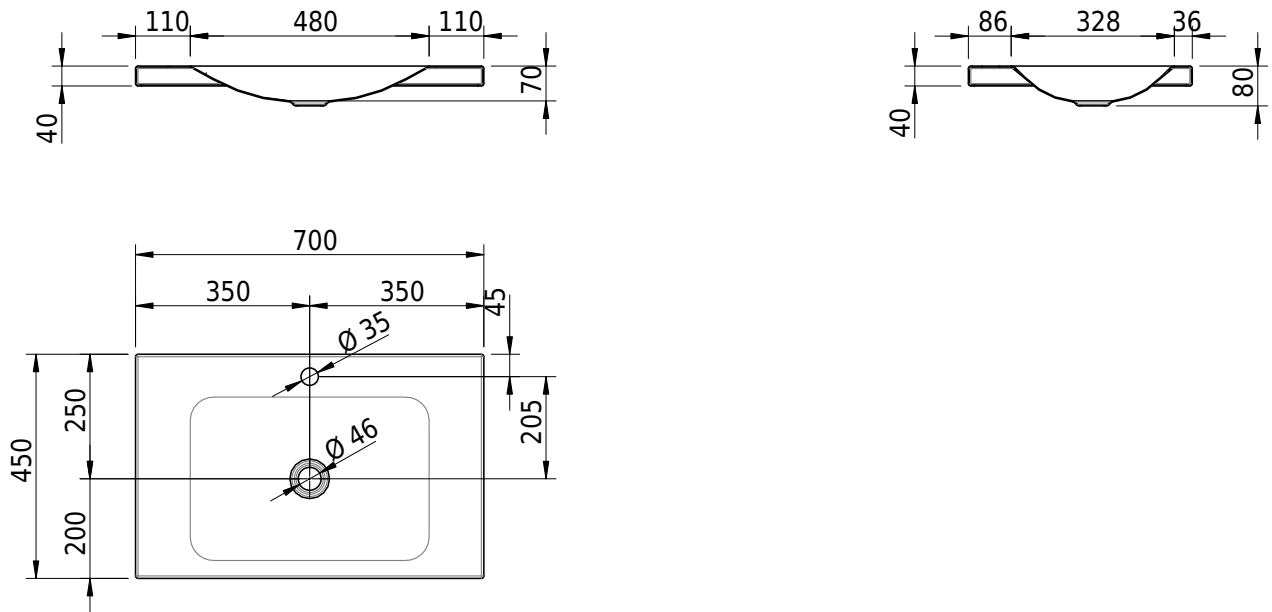

# Schmidlin LOTUS Aufsatzbecken

70 x 45 x 4 cm

ohne Überlauf, inkl. Befestigungzubehör

Artikel-Nr.: 2025-0002    SGVSB-Nr.: 217388.241