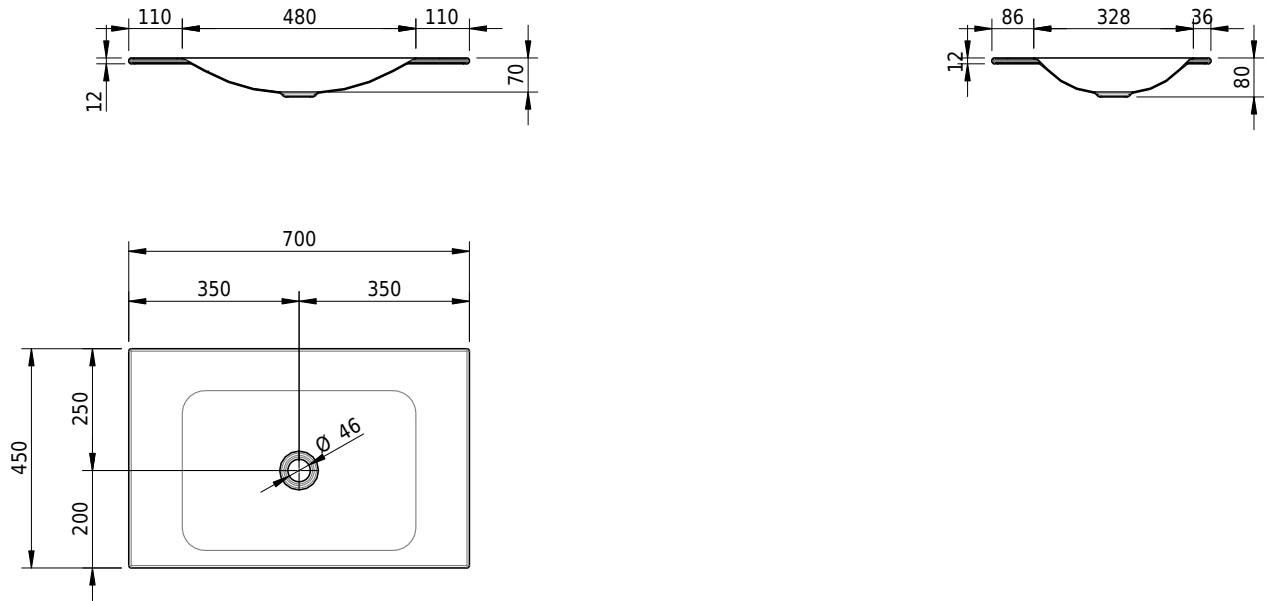

## Massskizze

**Schmidlin LOTUS Einlegebecken**

70 x 45 x 1 cm

ohne Überlauf, inkl. Befestigungzubehör

Artikel-Nr.: 2026-0001    SGVSB-Nr.: 217368.242

**Optionen**

- Farbklasse IV +: I,III,VI,V [FA0\_ \_ \_]
- GLASUR PLUS [OV01]
- Löcher für 3-Loch Armatur [WT\_ALS01]
- Lochbohrung für Schmidlin Seifenspender [SSP02]
- Runde Lochbohrung nach Mass [WT\_ALS02]
- Spezialanfertigung