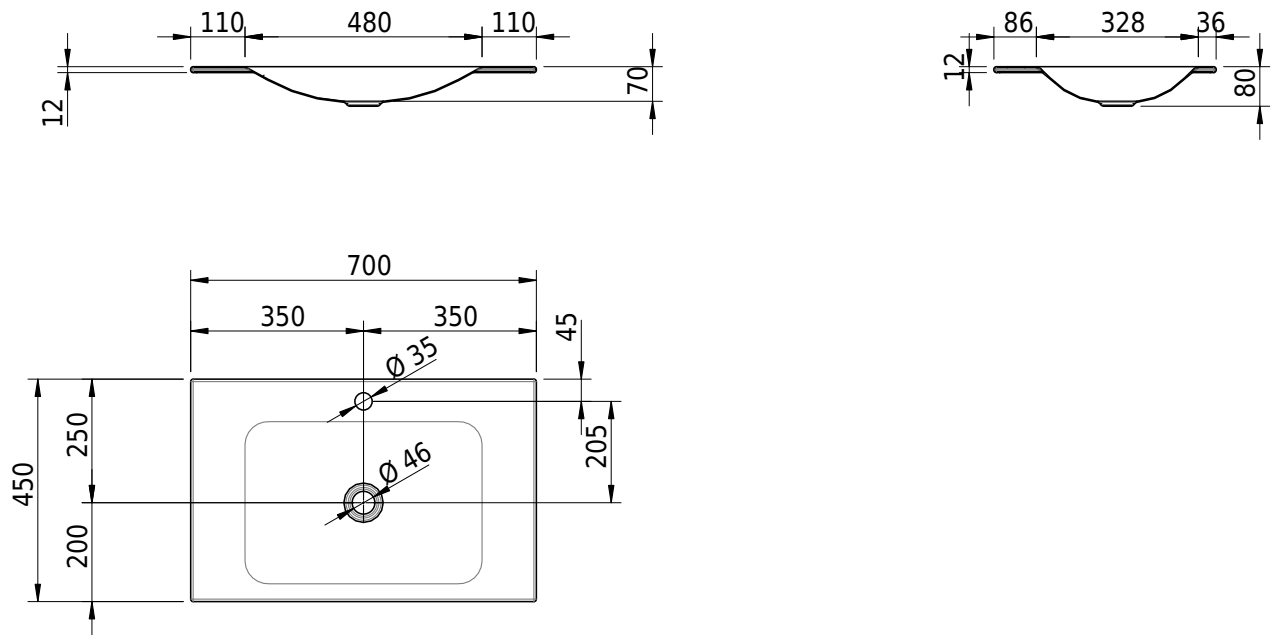

Massskizze

Schmidlin LOTUS Einlegebecken

70 x 45 x 1 cm

ohne Überlauf, inkl. Befestigungzubehör

Artikel-Nr.: 2026-0002 SGVSB-Nr.: 217368.241

Optionen

- Farbklasse IV +: I,III,VI,V [FA0_ _ _]
- GLASUR PLUS [OV01]
- Löcher für 3-Loch Armatur [WT_ALS01]
- Lochbohrung für Schmidlin Seifenspender [SSP02]
- Runde Lochbohrung nach Mass [WT_ALS02]
- Spezialanfertigung