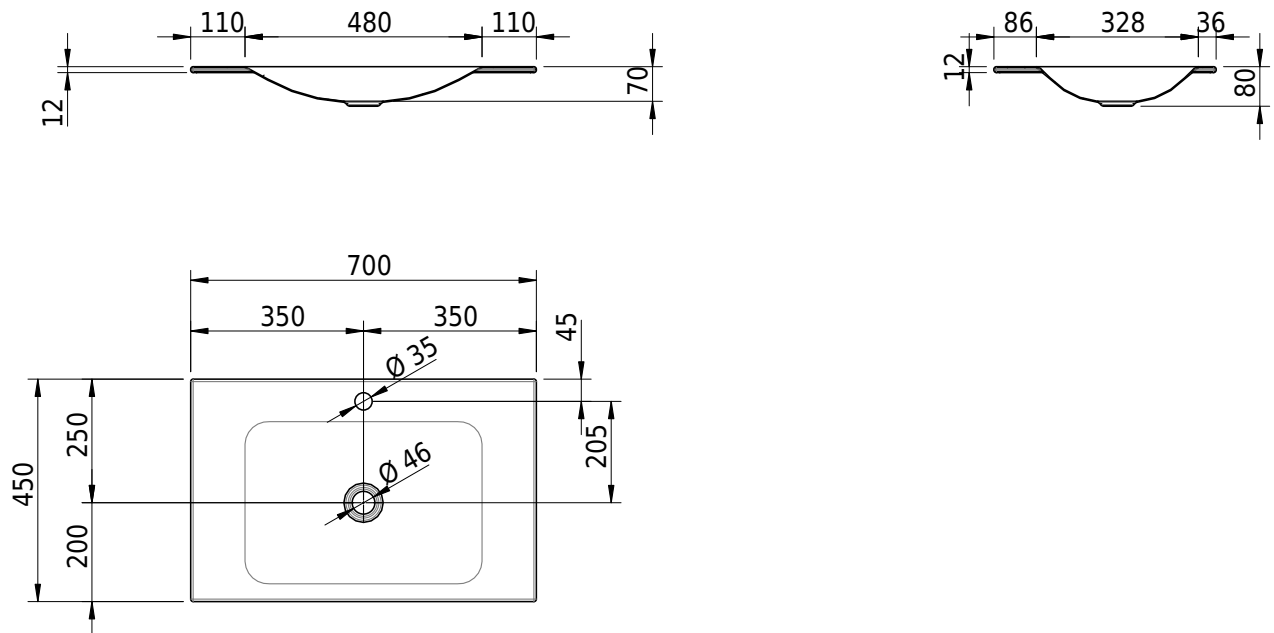

## Massskizze

**Schmidlin LOTUS Einlegebecken**

70 x 45 x 1 cm

ohne Überlauf, inkl. Befestigungzubehör

Artikel-Nr.: 2026-0002    SGVSB-Nr.: 217368.241

**Optionen**

- Farbklasse IV +: I,III,VI,V [FA0\_ \_ \_]
- GLASUR PLUS [OV01]
- Löcher für 3-Loch Armatur [WT\_ALS01]
- Lochbohrung für Schmidlin Seifenspender [SSP02]
- Runde Lochbohrung nach Mass [WT\_ALS02]
- Spezialanfertigung