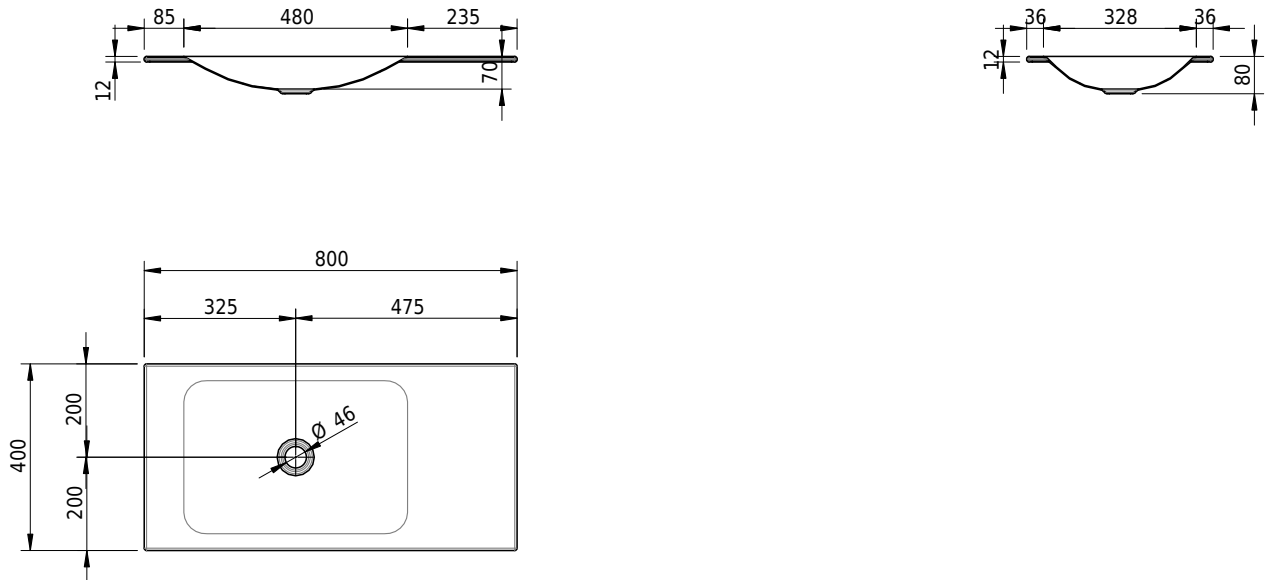

Massskizze

Schmidlin LOTUS Einlegebecken

80 x 40 x 1 cm

ohne Überlauf, inkl. Befestigungzubehör

Artikel-Nr.: 2027-0001 SGVSB-Nr.: 217359.242

Optionen

- Farbklasse IV +: I,III,VI,V [FA0_ _ _]
- GLASUR PLUS [OV01]
- Lochbohrung für Schmidlin Seifenspender [SSP02]
- Spezialanfertigung