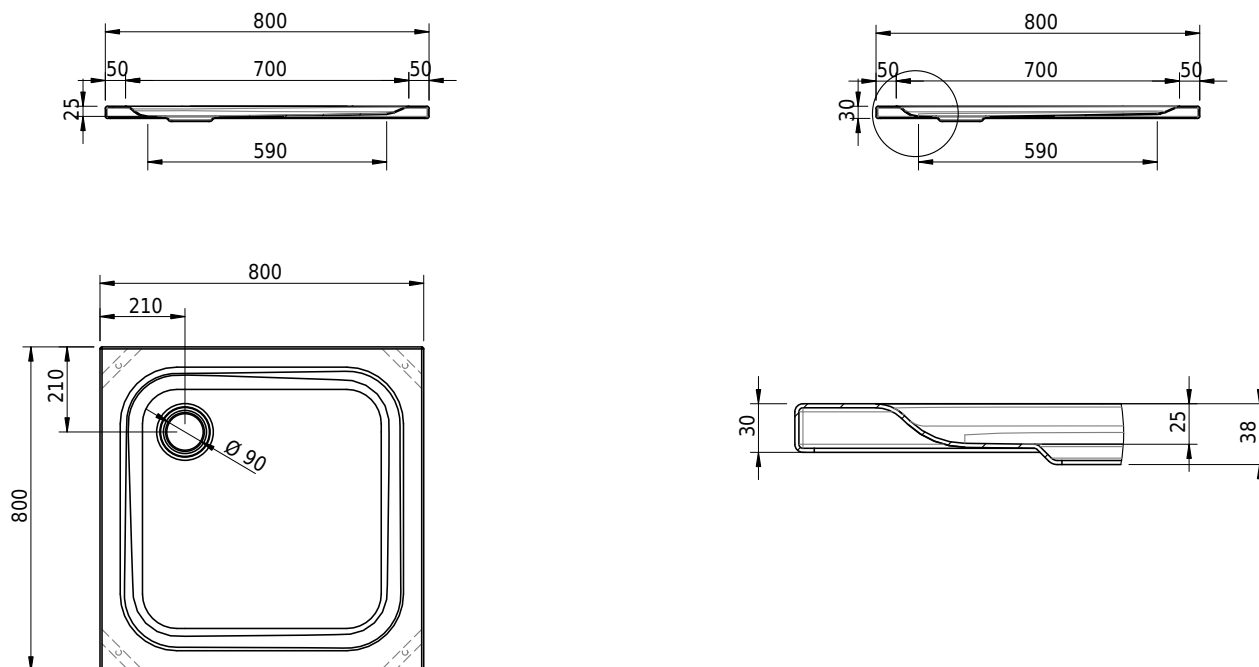

Massskizze

Schmidlin Duschwannen SWISS LINE

80 x 80 x 3.5 cm

Artikel-Nr.: 2028-0001 SGVSB-Nr.: 141697 ST-Nr.: 1311033.100

Optionen

- ANTIGLISS PRO
- GLASUR PLUS [OV01]

Zubehör

Ab- und Überlaufgarnituren

- Ablaufgarnitur Viega Domoplex