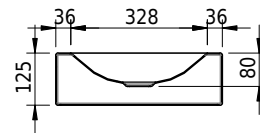

Massskizze

Schmidlin LOTUS Wandbecken

90 x 40 x 12.5 cm

ohne Überlauf, inkl. Befestigungzubehör

Artikel-Nr.: 2029-0001 SGVSB-Nr.: 217431.242

Optionen

- Farbklasse IV +: I,III,VI,V [FA0_ _ _]
- GLASUR PLUS [OV01]
- Lochbohrung für Schmidlin Seifenspender [SSP02]
- Schmidlin Kosmetiktuchspender [KTS_ _]
- Spezialanfertigung
- Lochbohrung für Steckdose [STP_ _]