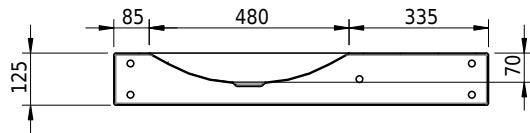

Massskizze

Schmidlin LOTUS Wandbecken

90 x 40 x 12.5 cm

ohne Überlauf, inkl. Befestigungzubehör

Artikel-Nr.: 2029-0001 SGVSB-Nr.: 217431.242

Optionen

- Farbklasse IV +: I,III,VI,V [FA0_ _ _]
- GLASUR PLUS [OV01]
- Lochbohrung für Schmidlin Seifenspender [SSP02]
- Schmidlin Kosmetiktuchspender [KTS_ _]
- Spezialanfertigung
- Lochbohrung für Steckdose [STP_ _]

Zubehör

- Schmidlin Seifenspender
- Verstärkungsflansch für Armaturenmontage

Ab- und Überlaufgarnituren

- Schaftventil 1¼, inkl. Deckel verchromt, nicht verschliessbar
- Schmidlin Schaftventil 1 1/4", inkl. Deckel alpinweiss matt, emailliert, nicht verschliessbar
- Schmidlin Schaftventil 1 1/4", inkl. Deckel emailliert, nicht verschliessbar
- Schmidlin Schaftventil 1 1/4", inkl. Deckel emailliert, übrige Farben, nicht verschliessbar