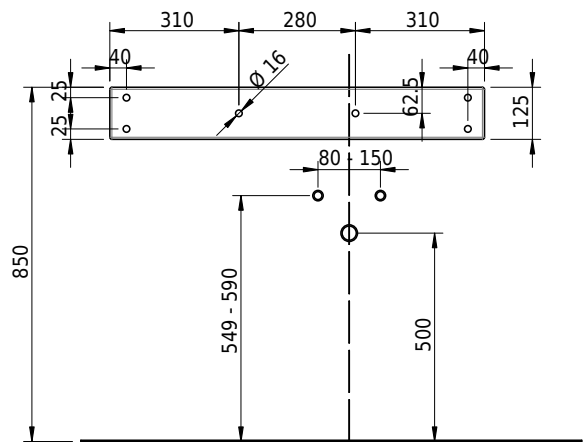

Massskizze

Schmidlin LOTUS Wandbecken

90 x 40 x 12.5 cm

ohne Überlauf, inkl. Befestigungzubehör

Artikel-Nr.: 2029-0001 SGVSB-Nr.: 217431.242

Optionen

- Farbklasse IV +: I,III,VI,V [FA0_ _ _]
- GLASUR PLUS [OV01]
- Lochbohrung für Schmidlin Seifenspender [SSP02]
- Schmidlin Kosmetiktuchspender [KTS_ _]
- Spezialanfertigung
- Lochbohrung für Steckdose [STP_ _]

Zubehör

- Schmidlin Seifenspender
- Verstärkungsflansch für Armaturenmontage

Ab- und Überlaufgarnituren

- Schaftventil 1¼, inkl. Deckel verchromt, nicht verschliessbar
- Schmidlin Schaftventil 1 1/4", inkl. Deckel alpinweiss matt, emailliert, nicht verschliessbar
- Schmidlin Schaftventil 1 1/4", inkl. Deckel emailliert, nicht verschliessbar
- Schmidlin Schaftventil 1 1/4", inkl. Deckel emailliert, übrige Farben, nicht verschliessbar