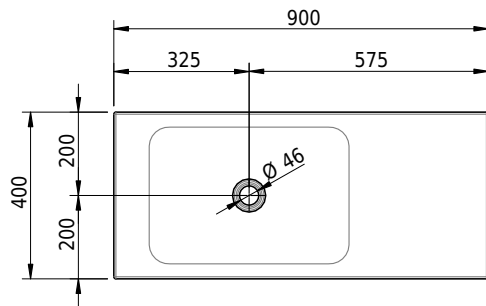

Massskizze

Schmidlin LOTUS Wandbecken

90 x 40 x 12.5 cm

ohne Überlauf, inkl. Befestigungzubehör

Artikel-Nr.: 2029-0001 SGVSB-Nr.: 217431.242

Optionen

- Farbklasse IV +: I,III,VI,V [FA0_ _ _]
- GLASUR PLUS [OV01]
- Lochbohrung für Schmidlin Seifenspender [SSP02]
- Schmidlin Kosmetiktuchspender [KTS_ _]
- Spezialanfertigung
- Lochbohrung für Steckdose [STP_ _]