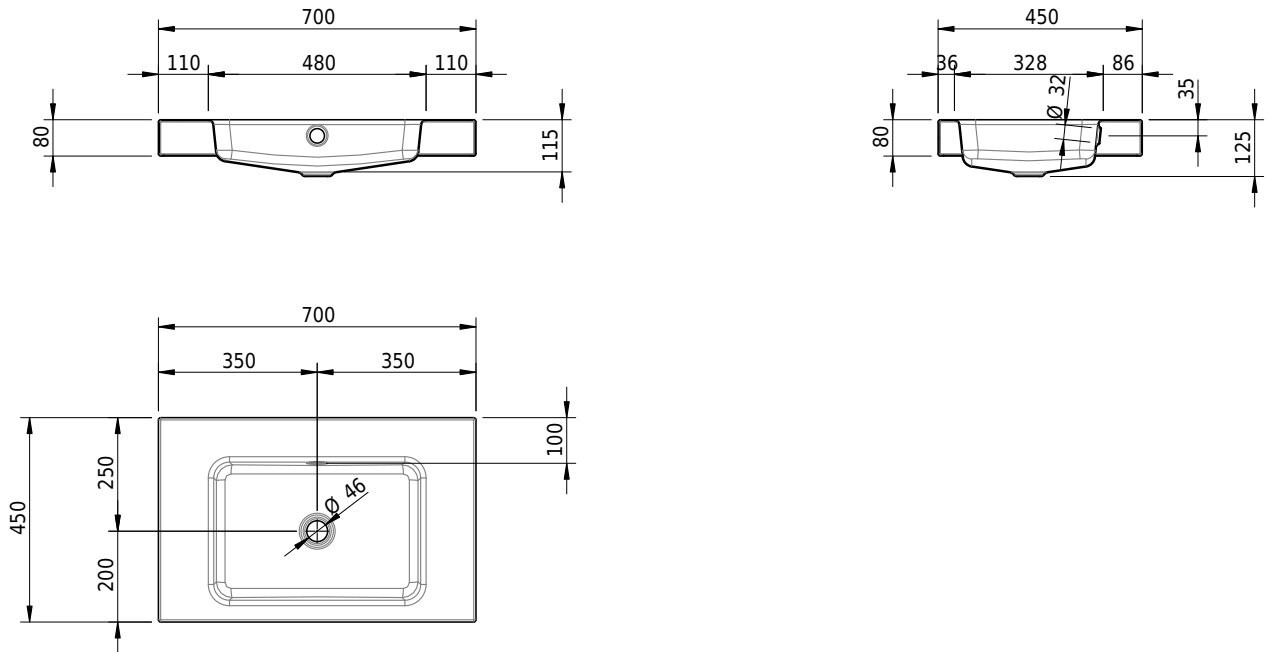

Massskizze

Schmidlin MERO Aufsatzbecken

70 x 45 x 8 cm

mit Überlauf, inkl. Befestigungszubehör, inkl. Überlaufgarnitur verchromt

Artikel-Nr.: 2030-0001 SGVSB-Nr.: 217487.242

Optionen

- Farbklasse IV +: I,III,VI,V [FA0_ _ _]
- Ohne Überlaufloch [UL0]
- GLASUR PLUS [OV01]
- Löcher für 3-Loch Armatur [WT_ALS01]
- Lochbohrung für Schmidlin Seifenspender [SSP02]
- Runde Lochbohrung nach Mass [WT_ALS02]
- Spezialanfertigung