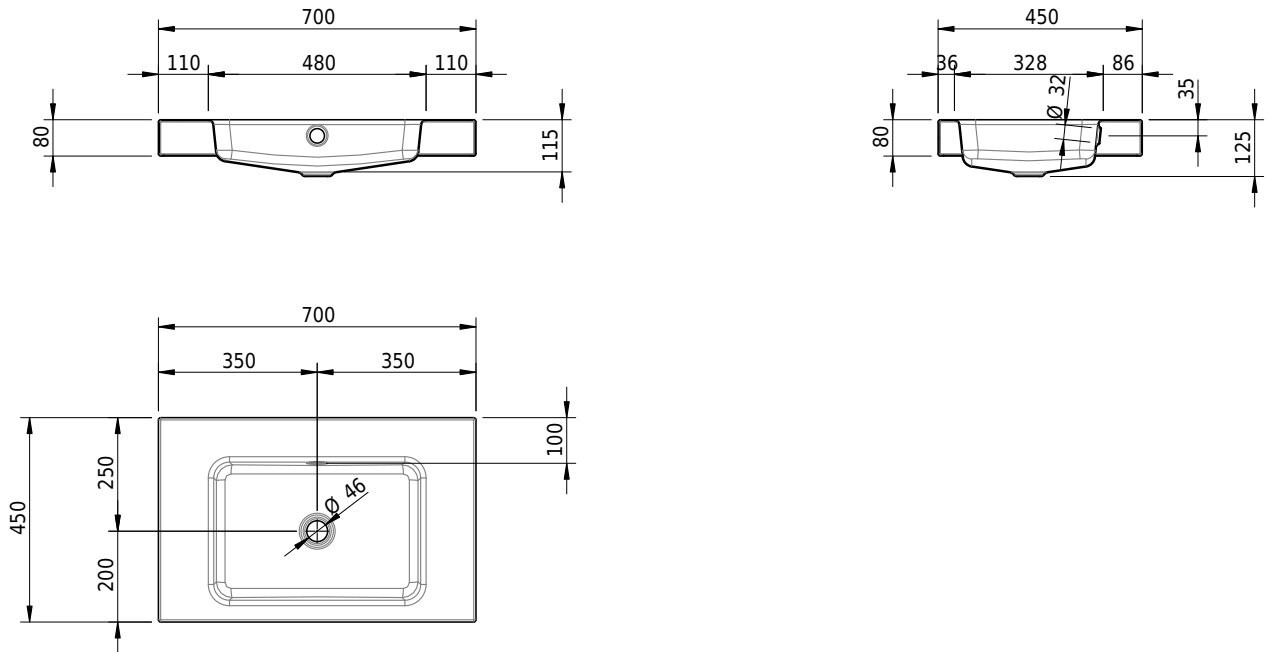

## Massskizze

**Schmidlin MERO Aufsatzbecken**

70 x 45 x 8 cm

mit Überlauf, inkl. Befestigungszubehör, inkl. Überlaufgarnitur verchromt

Artikel-Nr.: 2030-0001    SGVSB-Nr.: 217487.242

**Optionen**

- Farbklasse IV +: I,III,VI,V [FA0\_ \_ \_]
- Ohne Überlaufloch [UL0]
- GLASUR PLUS [OV01]
- Löcher für 3-Loch Armatur [WT\_ALS01]
- Lochbohrung für Schmidlin Seifenspender [SSP02]
- Runde Lochbohrung nach Mass [WT\_ALS02]
- Spezialanfertigung