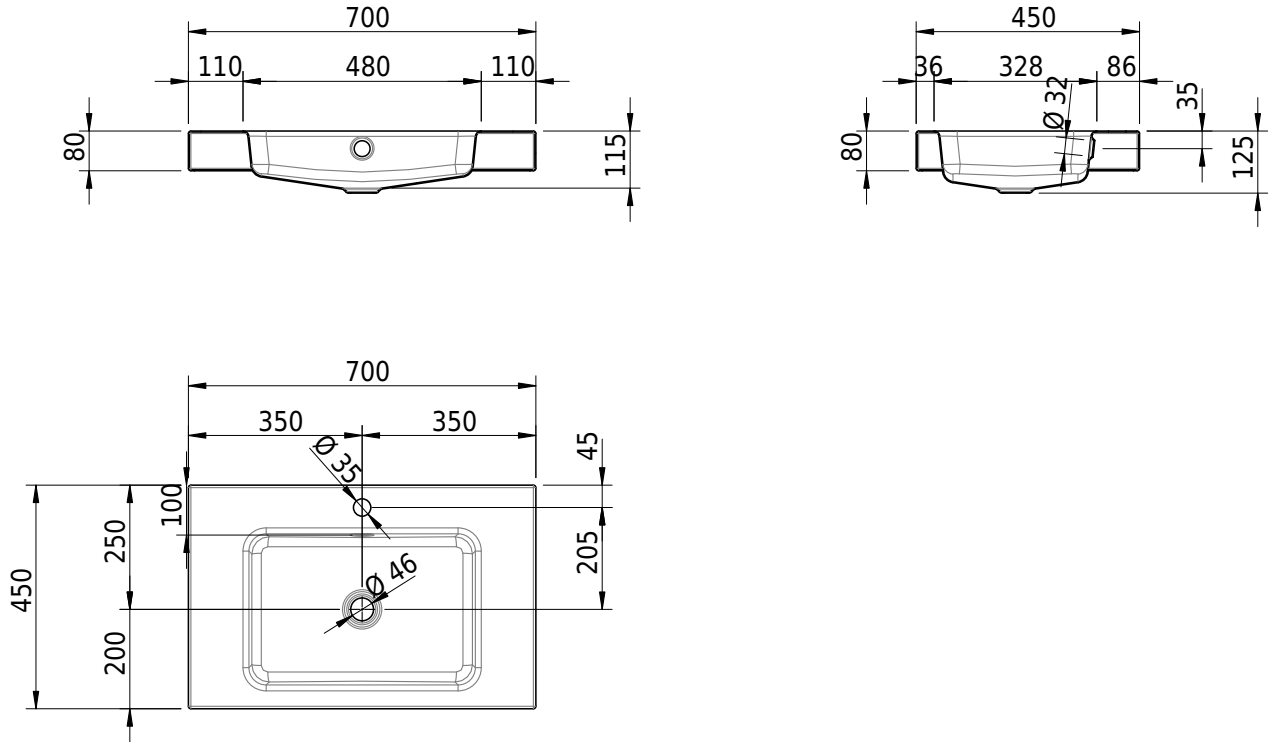

# Schmidlin MERO Aufsatzbecken

70 x 45 x 8 cm

mit Überlauf, inkl. Befestigungszubehör, inkl. Überlaufgarnitur verchromt

Artikel-Nr.: 2030-0002    SGVSB-Nr.: 217487.241