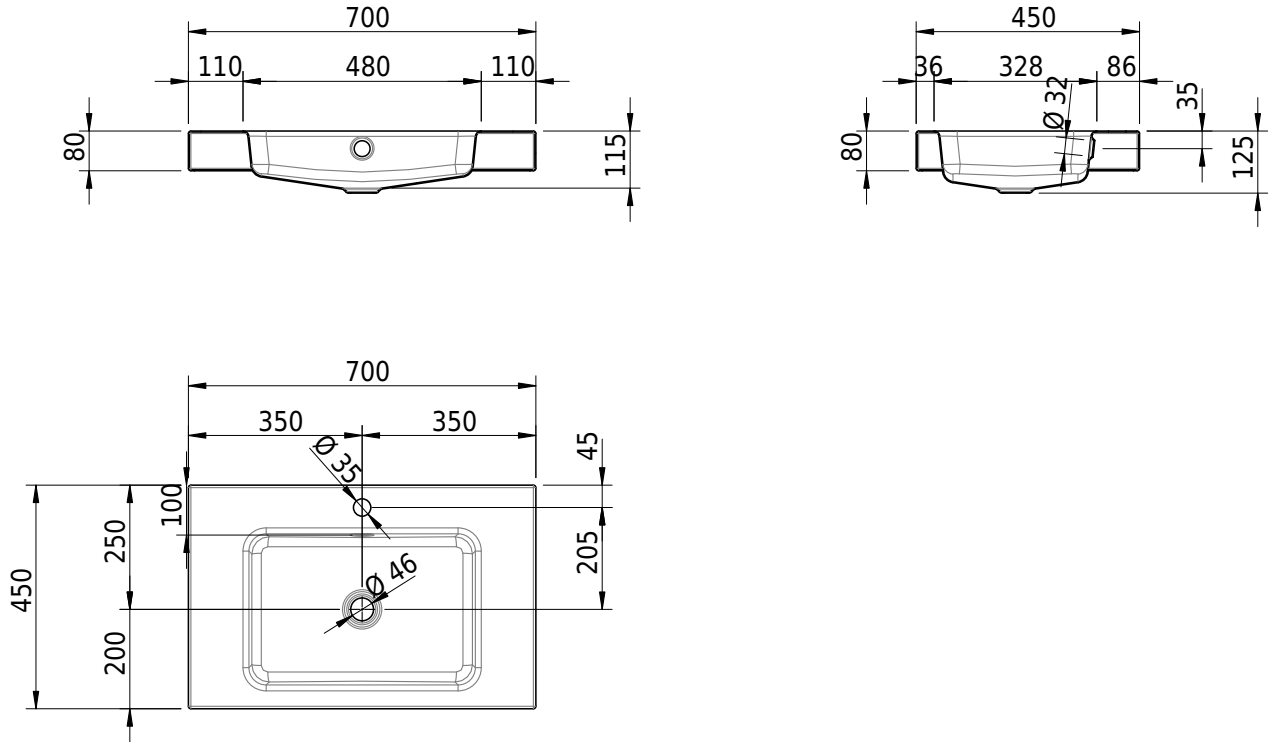

Massskizze

Schmidlin MERO Aufsatzbecken

70 x 45 x 8 cm

mit Überlauf, inkl. Befestigungszubehör, inkl. Überlaufgarnitur verchromt

Artikel-Nr.: 2030-0002   SGVSB-Nr.: 217487.241

Optionen

- Farbklasse IV +: I,III,VI,V [FA0_ _ _]
- Ohne Überlaufloch [UL0]
- GLASUR PLUS [OV01]
- Löcher für 3-Loch Armatur [WT_ALS01]
- Lochbohrung für Schmidlin Seifenspender [SSP02]
- Runde Lochbohrung nach Mass [WT_ALS02]
- Spezialanfertigung

Zubehör

- Schmidlin Seifenspender
- Verstärkungsflansch für Armaturenmontage

Ab- und Überlaufgarnituren

- Schmidlin Pushventil, inkl. Deckel, verchromt, verschliessbar