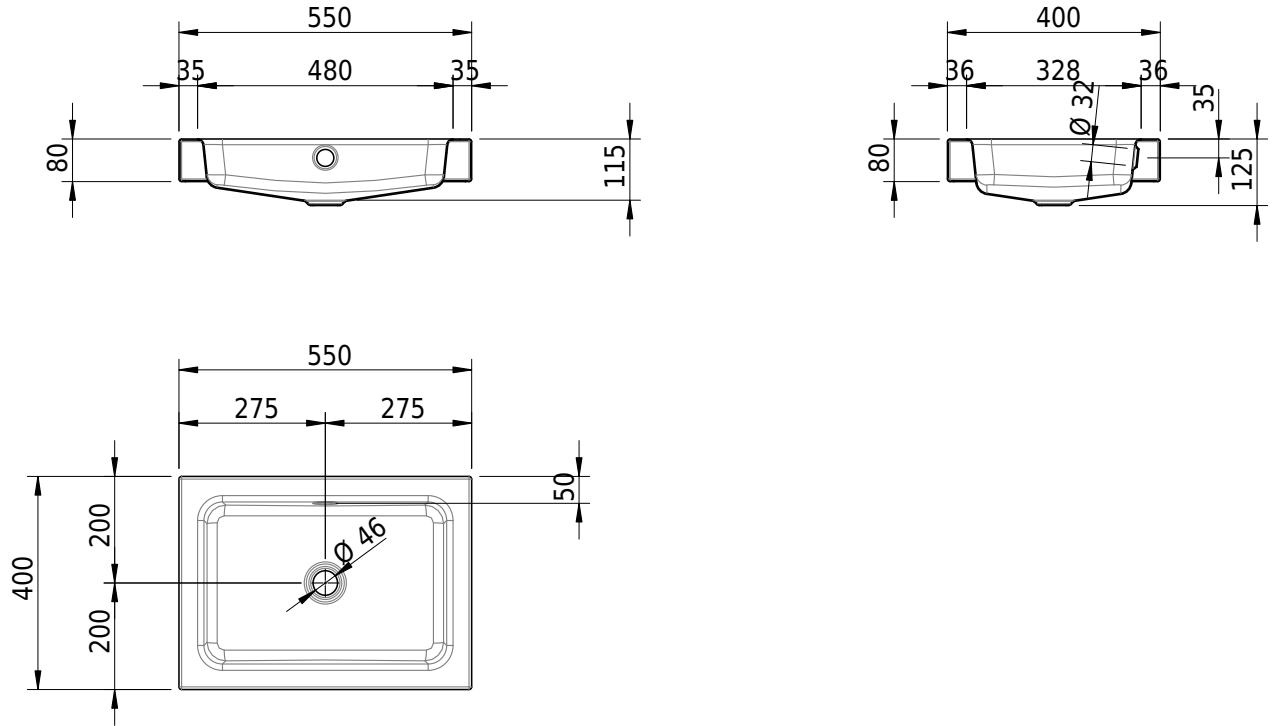

# Schmidlin MERO Aufsatzbecken

55 x 40 x 8 cm

mit Überlauf, inkl. Befestigungszubehör, inkl. Überlaufgarnitur verchromt

Artikel-Nr.: 2031-0001    SGVSB-Nr.: 217474.242