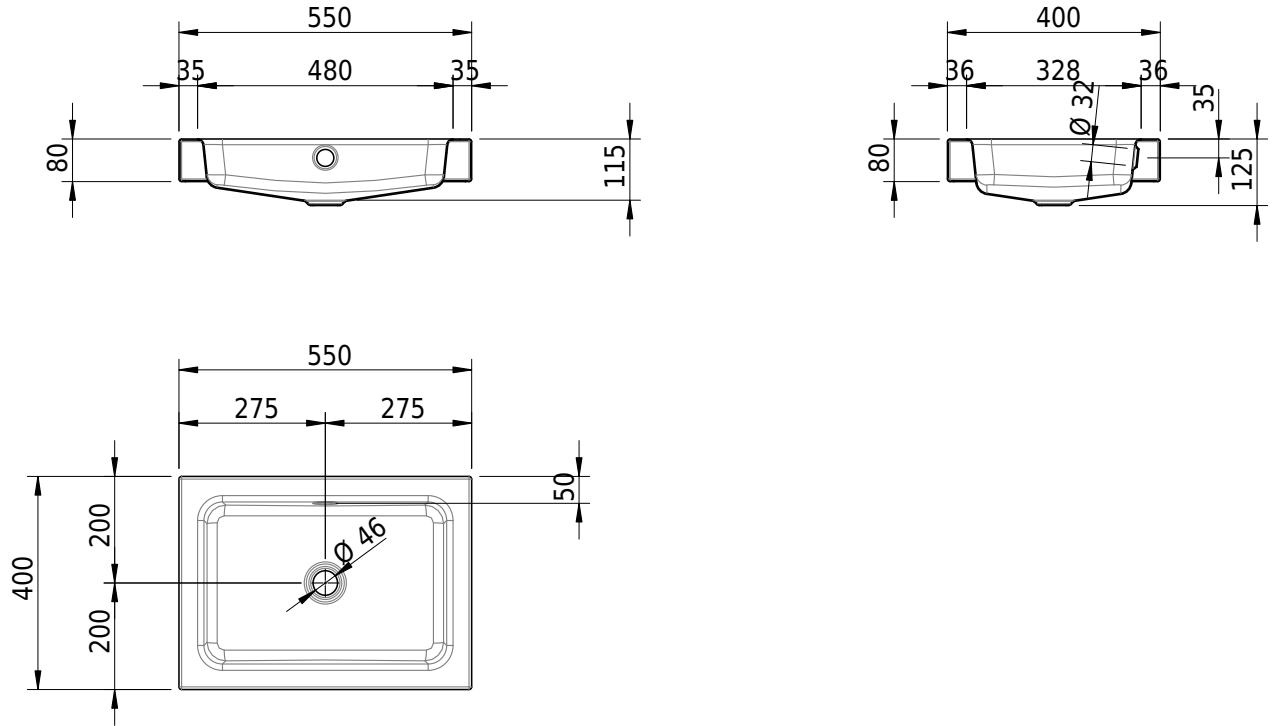

Massskizze

Schmidlin MERO Aufsatzbecken

55 x 40 x 8 cm

mit Überlauf, inkl. Befestigungszubehör, inkl. Überlaufgarnitur verchromt

Artikel-Nr.: 2031-0001   SGVSB-Nr.: 217474.242

Optionen

- Farbklasse IV +: I,III,VI,V [FA0_ _ _]
- Ohne Überlaufloch [UL0]
- GLASUR PLUS [OV01]
- Spezialanfertigung
- Schmidlin GreenSteel

Zubehör

Ab- und Überlaufgarnituren

- Schmidlin Pushventil, inkl. Deckel, verchromt, verschliessbar