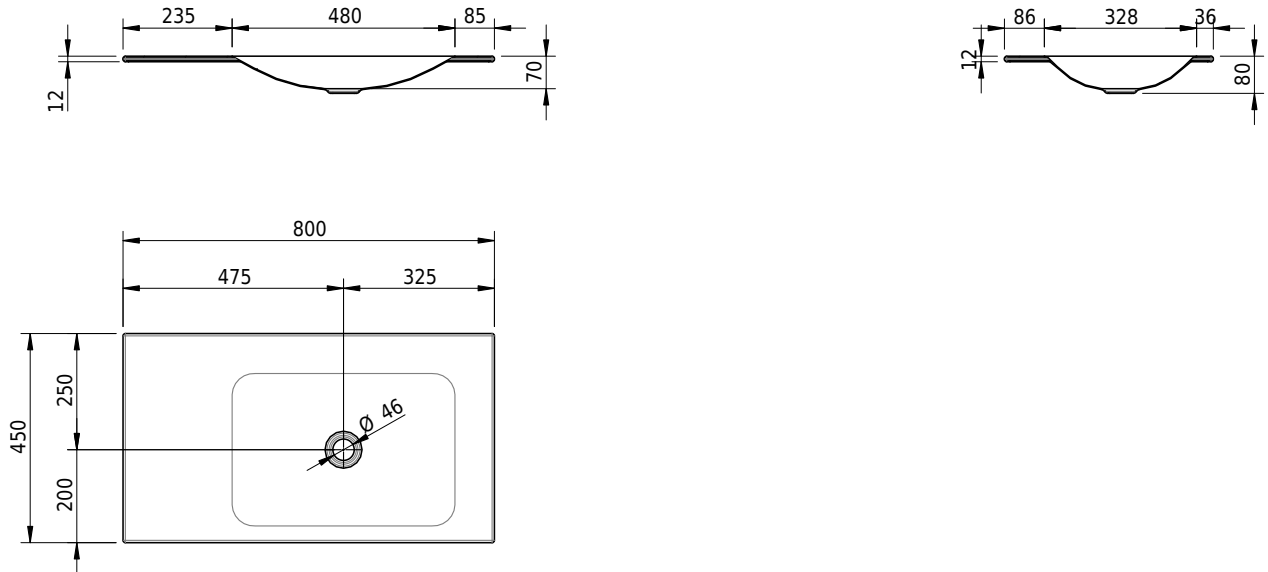

Massskizze

Schmidlin LOTUS Einlegebecken

80 x 45 x 1 cm

ohne Überlauf, inkl. Befestigungzubehör

Artikel-Nr.: 2032-0001 SGVSB-Nr.: 217370.242

Optionen

- Farbklasse IV +: I,III,VI,V [FA0_ _ _]
- GLASUR PLUS [OV01]
- Löcher für 3-Loch Armatur [WT_ALS01]
- Lochbohrung für Schmidlin Seifenspender [SSP02]
- Runde Lochbohrung nach Mass [WT_ALS02]
- Spezialanfertigung