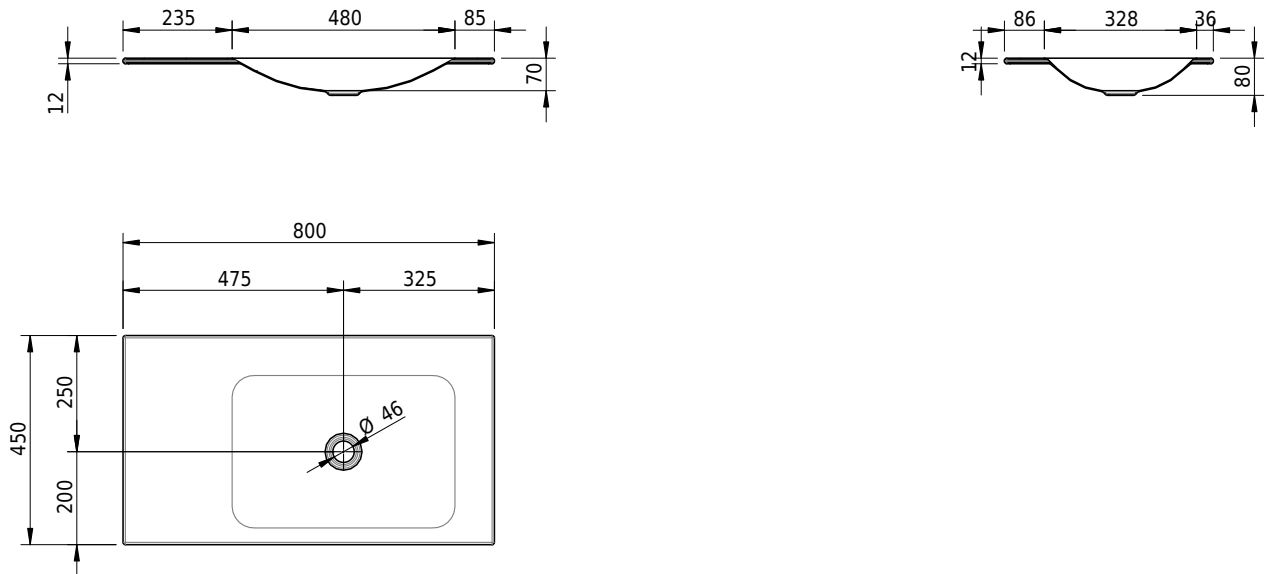

Massskizze

Schmidlin LOTUS Einlegebecken

80 x 45 x 1 cm

ohne Überlauf, inkl. Befestigungzubehör

Artikel-Nr.: 2032-0001 SGVSB-Nr.: 217370.242

Optionen

- Farbklasse IV +: I,III,VI,V [FA0_ _ _]
- GLASUR PLUS [OV01]
- Löcher für 3-Loch Armatur [WT_ALS01]
- Lochbohrung für Schmidlin Seifenspender [SSP02]
- Runde Lochbohrung nach Mass [WT_ALS02]
- Spezialanfertigung