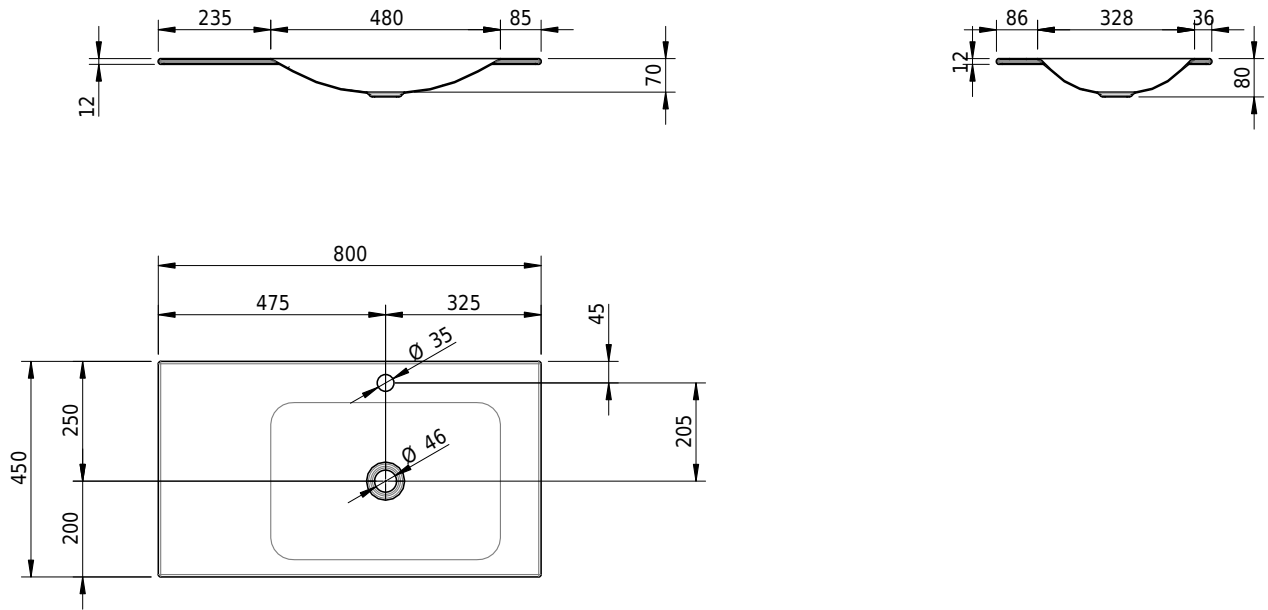

Massskizze

Schmidlin LOTUS Einlegebecken

80 x 45 x 1 cm

ohne Überlauf, inkl. Befestigungzubehör

Artikel-Nr.: 2032-0002 SGVSB-Nr.: 217370.241

Optionen

- Farbklasse IV +: I,III,VI,V [FA0_ _ _]
- GLASUR PLUS [OV01]
- Löcher für 3-Loch Armatur [WT_ALS01]
- Lochbohrung für Schmidlin Seifenspender [SSP02]
- Runde Lochbohrung nach Mass [WT_ALS02]
- Spezialanfertigung

Zubehör

- Schmidlin Seifenspender
- Verstärkungsflansch für Armaturenmontage

Ab- und Überlaufgarnituren

- Schaftventil 1¼, inkl. Deckel verchromt, nicht verschliessbar
- Schmidlin Schaftventil 1 1/4", inkl. Deckel alpinweiss matt, emailliert, nicht verschliessbar
- Schmidlin Schaftventil 1 1/4", inkl. Deckel emailliert, nicht verschliessbar
- Schmidlin Schaftventil 1 1/4", inkl. Deckel emailliert, übrige Farben, nicht verschliessbar