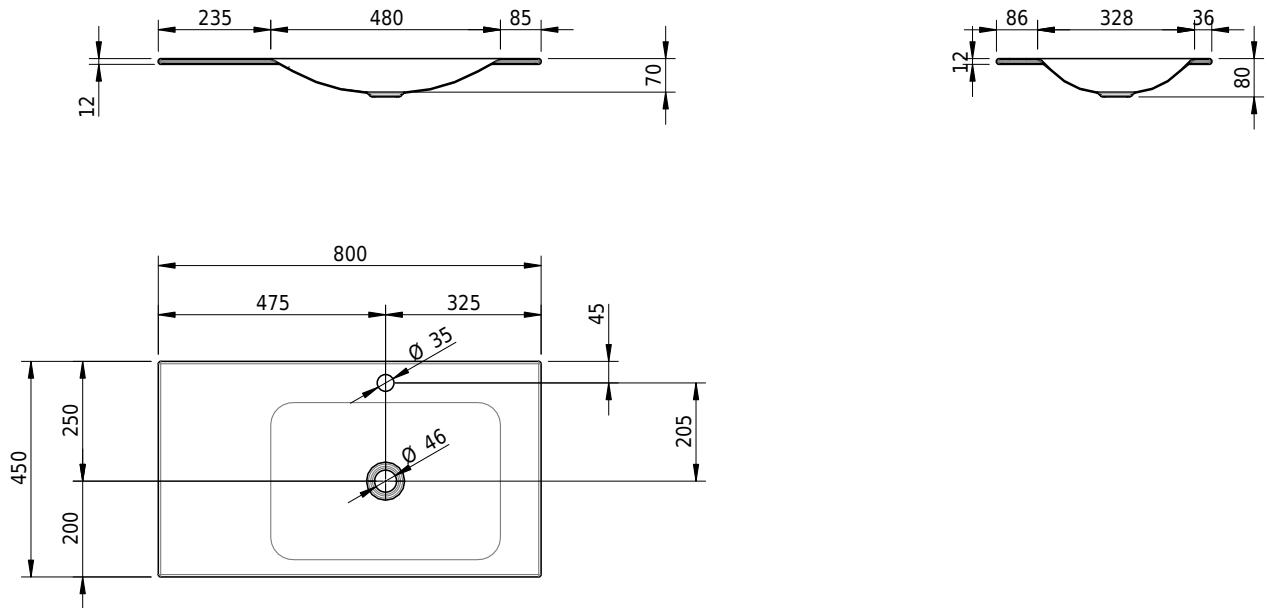

Massskizze

Schmidlin LOTUS Einlegebecken

80 x 45 x 1 cm

ohne Überlauf, inkl. Befestigungzubehör

Artikel-Nr.: 2032-0002 SGVSB-Nr.: 217370.241

Optionen

- Farbklasse IV +: I,III,VI,V [FA0_ _ _]
- GLASUR PLUS [OV01]
- Löcher für 3-Loch Armatur [WT_ALS01]
- Lochbohrung für Schmidlin Seifenspender [SSP02]
- Runde Lochbohrung nach Mass [WT_ALS02]
- Spezialanfertigung

Zubehör

- Schmidlin Seifenspender
- Verstärkungsflansch für Armaturenmontage

Ab- und Überlaufgarnituren

- Schaftventil 1¼, inkl. Deckel verchromt, nicht verschliessbar
- Schmidlin Schaftventil 1 1/4", inkl. Deckel alpinweiss matt, emailliert, nicht verschliessbar
- Schmidlin Schaftventil 1 1/4", inkl. Deckel emailliert, nicht verschliessbar
- Schmidlin Schaftventil 1 1/4", inkl. Deckel emailliert, übrige Farben, nicht verschliessbar