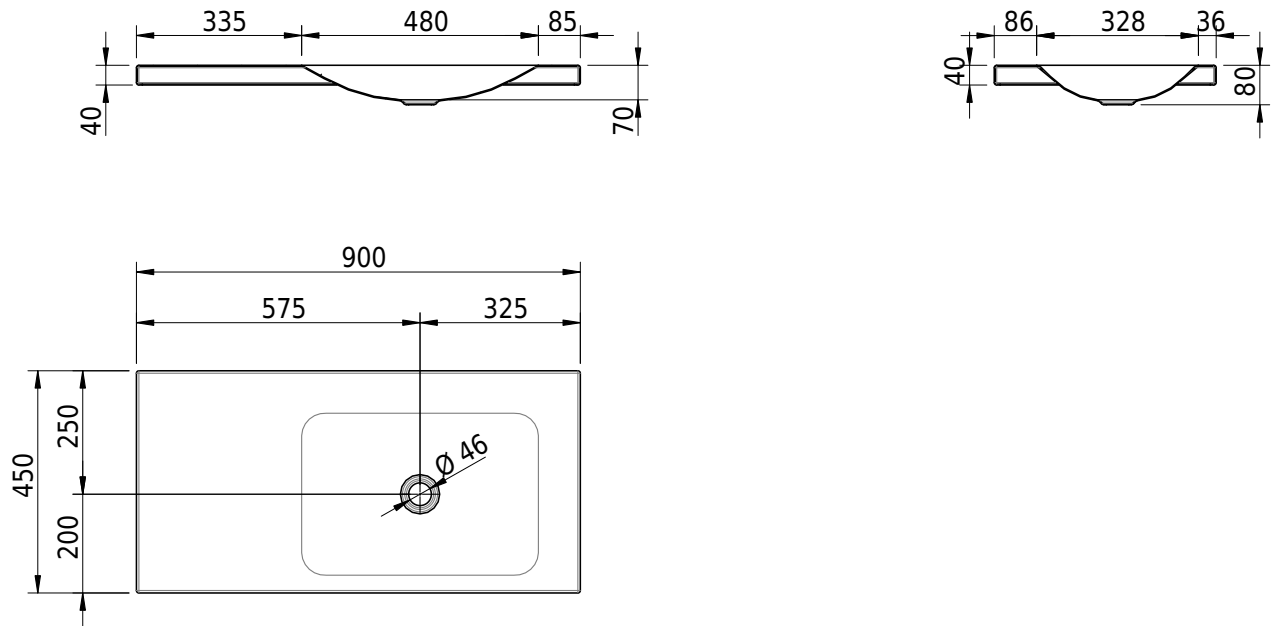

Massskizze

Schmidlin LOTUS Aufsatzbecken

90 x 45 x 4 cm

ohne Überlauf, inkl. Befestigungzubehör

Artikel-Nr.: 2033-0001 SGVSB-Nr.: 217392.242

Optionen

- Farbklasse IV +: I,III,VI,V [FA0_ _ _]
- GLASUR PLUS [OV01]
- Löcher für 3-Loch Armatur [WT_ALS01]
- Lochbohrung für Schmidlin Seifenspender [SSP02]
- Runde Lochbohrung nach Mass [WT_ALS02]
- Spezialanfertigung

Zubehör

- Schmidlin Seifenspender
- Verstärkungsflansch für Armaturenmontage

Ab- und Überlaufgarnituren

- Schaftventil 1¼, inkl. Deckel verchromt, nicht verschliessbar
- Schmidlin Schaftventil 1 1/4", inkl. Deckel alpinweiss matt, emailliert, nicht verschliessbar
- Schmidlin Schaftventil 1 1/4", inkl. Deckel emailliert, nicht verschliessbar
- Schmidlin Schaftventil 1 1/4", inkl. Deckel emailliert, übrige Farben, nicht verschliessbar