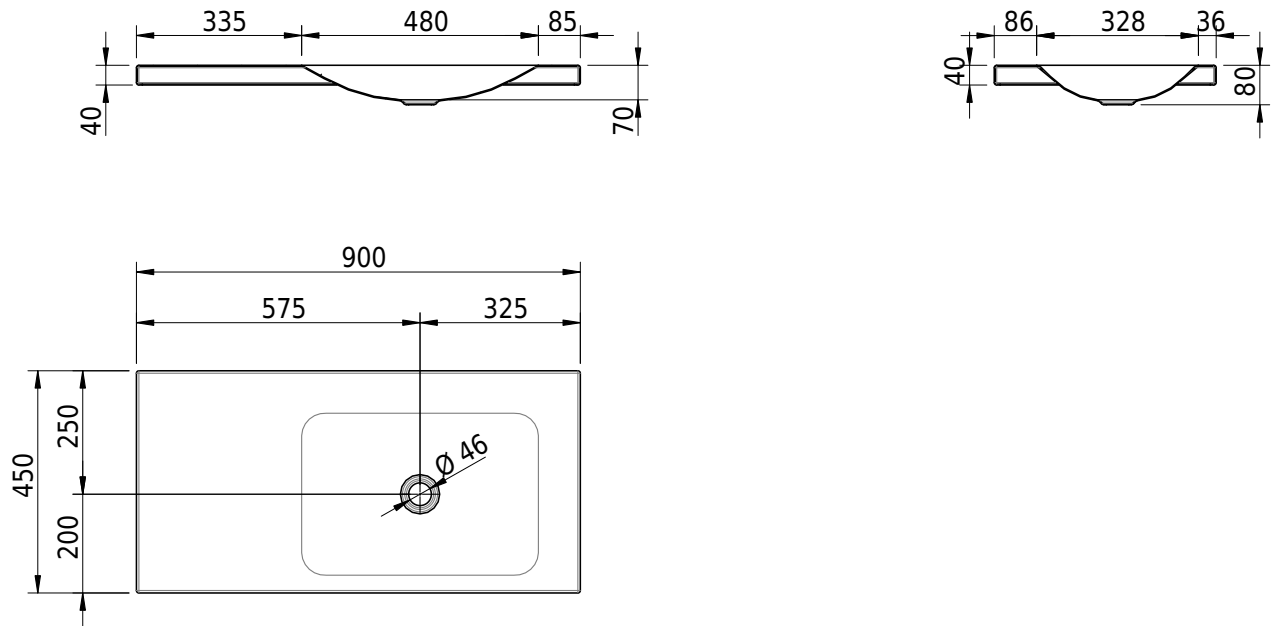

## Massskizze

**Schmidlin LOTUS Aufsatzbecken**

90 x 45 x 4 cm

ohne Überlauf, inkl. Befestigungzubehör

Artikel-Nr.: 2033-0001    SGVSB-Nr.: 217392.242

**Optionen**

- Farbklasse IV +: I,III,VI,V [FA0\_ \_ \_]
- GLASUR PLUS [OV01]
- Löcher für 3-Loch Armatur [WT\_ALS01]
- Lochbohrung für Schmidlin Seifenspender [SSP02]
- Runde Lochbohrung nach Mass [WT\_ALS02]
- Spezialanfertigung