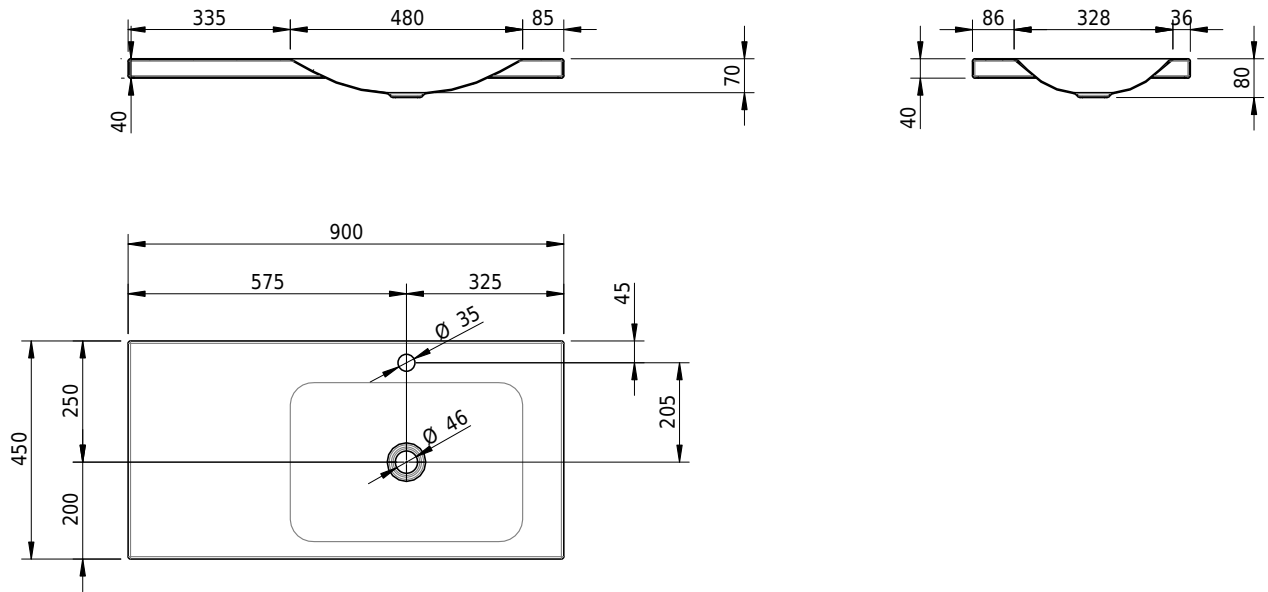

## Massskizze

**Schmidlin LOTUS Aufsatzbecken**

90 x 45 x 4 cm

ohne Überlauf, inkl. Befestigungzubehör

Artikel-Nr.: 2033-0002    SGVSB-Nr.: 217392.241

**Optionen**

- Farbklasse IV +: I,III,VI,V [FA0\_ \_ \_]
- GLASUR PLUS [OV01]
- Löcher für 3-Loch Armatur [WT\_ALS01]
- Lochbohrung für Schmidlin Seifenspender [SSP02]
- Runde Lochbohrung nach Mass [WT\_ALS02]
- Spezialanfertigung