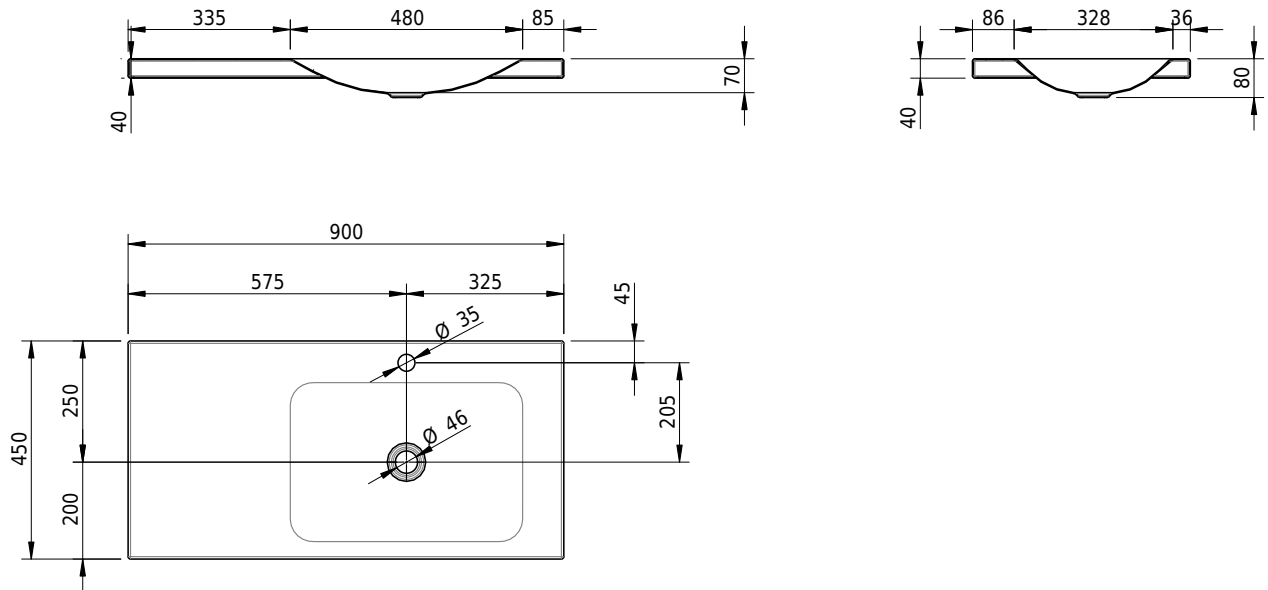

## Massskizze

**Schmidlin LOTUS Aufsatzbecken**

90 x 45 x 4 cm

ohne Überlauf, inkl. Befestigungzubehör

Artikel-Nr.: 2033-0002    SGVSB-Nr.: 217392.241

**Optionen**

- Farbklasse IV +: I,III,VI,V [FA0\_ \_ \_]
- GLASUR PLUS [OV01]
- Löcher für 3-Loch Armatur [WT\_ALS01]
- Lochbohrung für Schmidlin Seifenspender [SSP02]
- Runde Lochbohrung nach Mass [WT\_ALS02]
- Spezialanfertigung