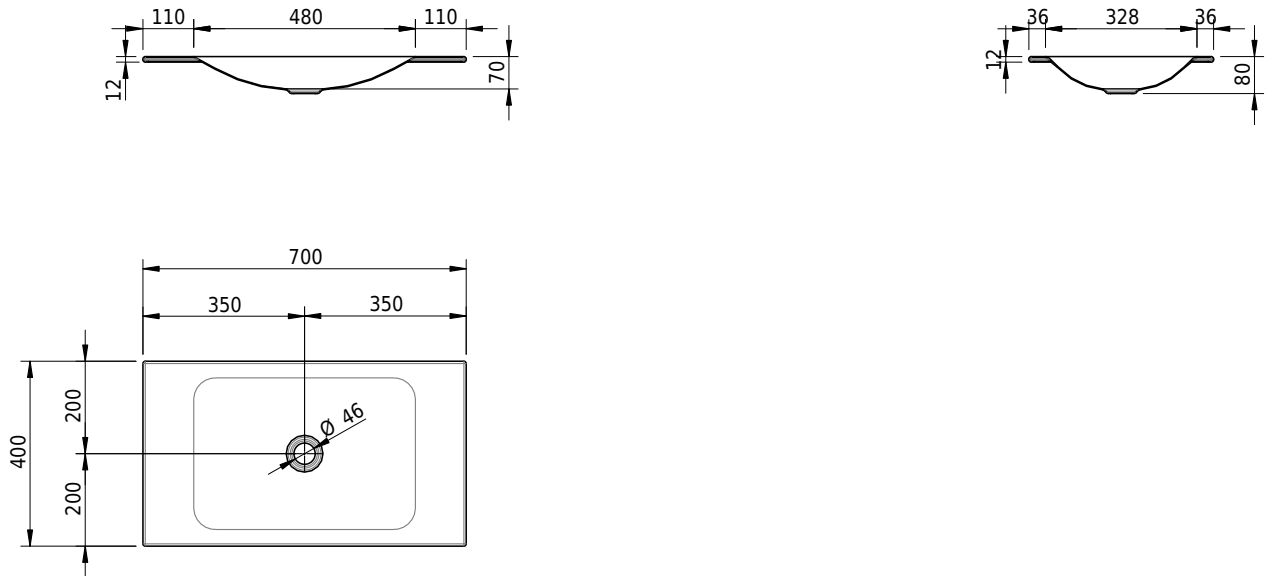

## Massskizze

**Schmidlin LOTUS Einlegebecken**

70 x 40 x 1 cm

ohne Überlauf, inkl. Befestigungzubehör

Artikel-Nr.: 2034-0001    SGVSB-Nr.: 217358.242

**Optionen**

- Farbklasse IV +: I,III,VI,V [FA0\_ \_ \_]
- GLASUR PLUS [OV01]
- Lochbohrung für Schmidlin Seifenspender [SSP02]
- Spezialanfertigung