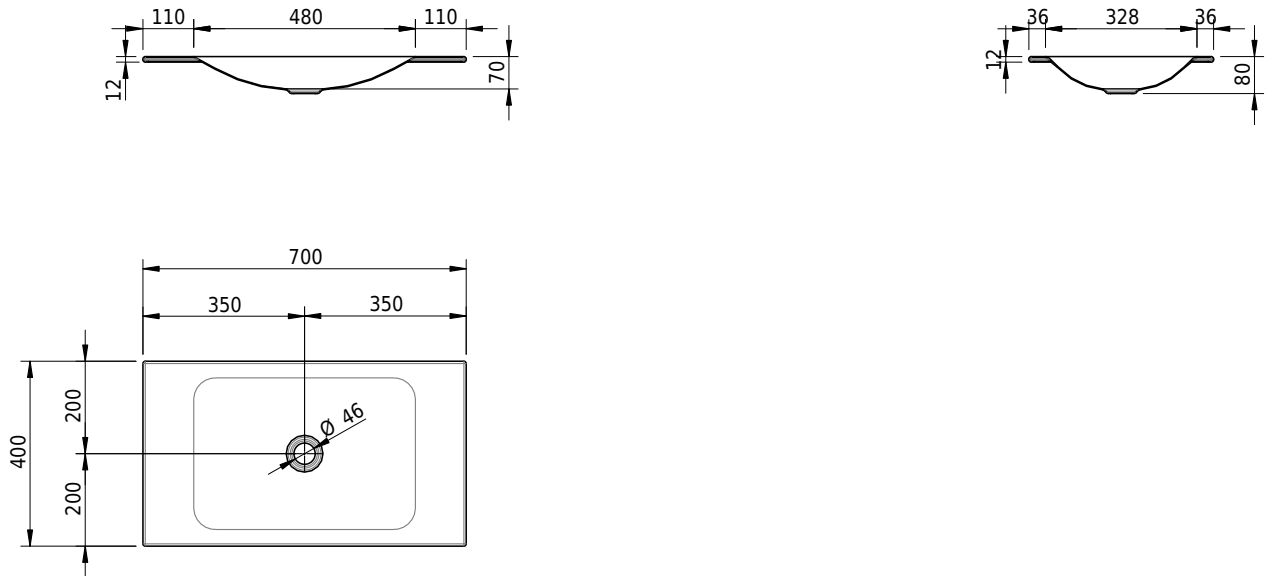

Massskizze

Schmidlin LOTUS Einlegebecken

70 x 40 x 1 cm

ohne Überlauf, inkl. Befestigungzubehör

Artikel-Nr.: 2034-0001 SGVSB-Nr.: 217358.242

Optionen

- Farbklasse IV +: I,III,VI,V [FA0_ _ _]
- GLASUR PLUS [OV01]
- Lochbohrung für Schmidlin Seifenspender [SSP02]
- Spezialanfertigung